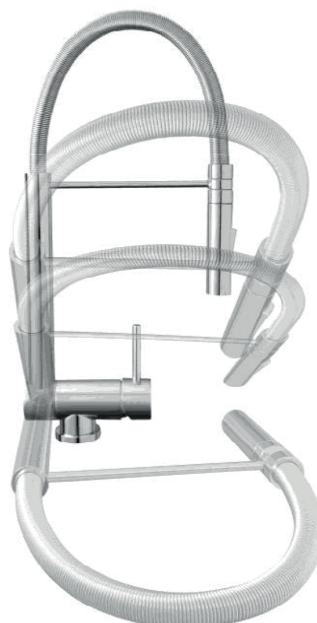

rubinetterie
Nice 
Seguete lo stile italiano

MADE IN ITALY

Novità Cucina | Kitchen News

Monocomando lavello monoforo
leva laterale canna a ponte (AISI 304)

*Single lever sink mixer with
inclined lever, bridge spout (AISI 304)*

€ 135,00 acciaio spazzolato
brushed steel

800035AS

Monocomando lavello monoforo
leva laterale canna a "U" (AISI 304)

*Single lever sink mixer with
inclined lever "U" spout (AISI 304)*

€ 135,00 acciaio spazzolato
brushed steel

800037AS

Monocomando lavello monoforo **QUADRO**
leva laterale canna alta (AISI 304)

*Square single lever sink mixer with
inclined lever bridge spout (AISI 304)*

€ 180,65 acciaio spazzolato
brushed steel

INOX
AISI
304

710035AS

Monocomando lavello **sottofinestra**
con molla, doccia a 2 getti ABS

*Single lever kitchen faucet underwindow
mixer with spring, ABS shower 2 jets*

€ 295,00 cromo
chrome

SOTTOFINESTRA
UNDERWINDOW