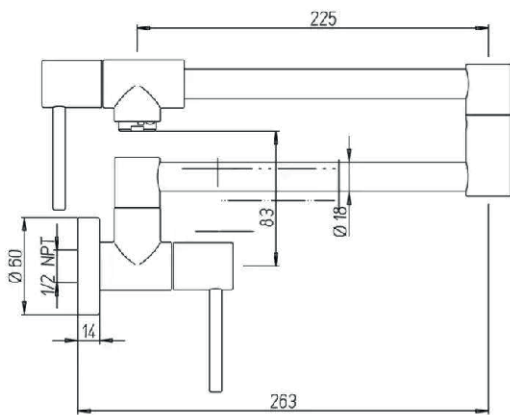

€ 250,75 bianco opaco
matt white

290031BO

Rubinetto riempipentola cucina
a muro, monoacqua

Wall-mounted pot filler tap

€ 250,75 nero opaco
matt black

290031NO

INFORMAZIONI TECNICHE

-INGOMBRO MINIMO A CANNA ABBATTUTA
62 mm tutti i sottofinestra art. **29034M** E **600034**
76 mm sottofinestra art. **30034M5**