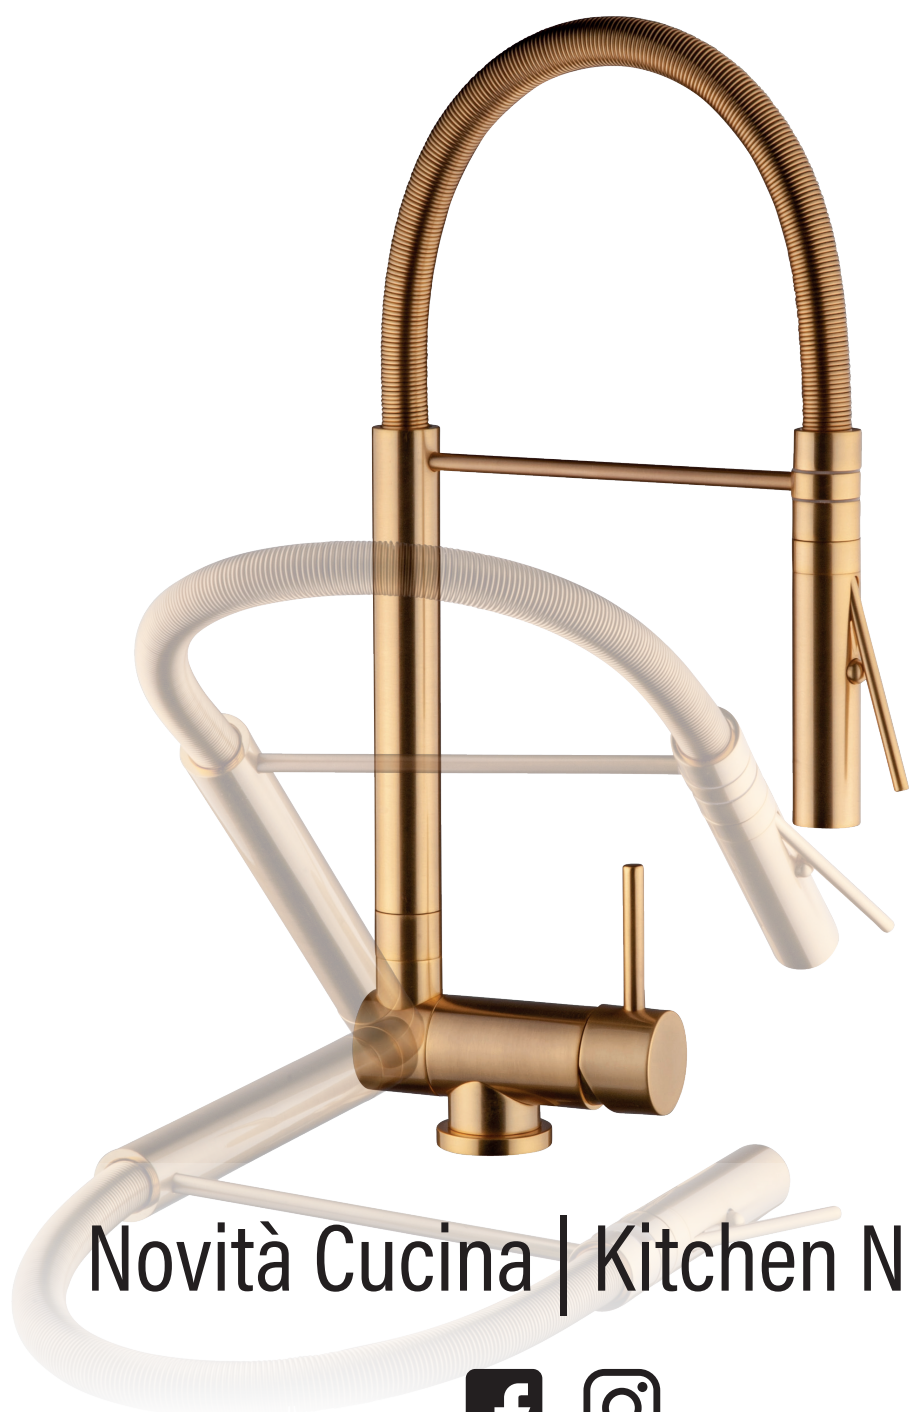

rubinetterie
Nice 
Seguete lo stile italiano

MADE IN ITALY

Novità Cucina | Kitchen News

Monocomando lavello monoforo
leva laterale canna a ponte (AISI 304)

*Single lever sink mixer with
inclined lever, bridge spout (AISI 304)*

€ 135,00 acciaio spazzolato
brushed steel

800035AS

Monocomando lavello monoforo
leva laterale canna a "U" (AISI 304)

*Single lever sink mixer with
inclined lever "U" spout (AISI 304)*

€ 135,00 acciaio spazzolato
brushed steel

800037AS

Monocomando lavello monoforo **QUADRO**
leva laterale canna alta (AISI 304)

*Square single lever sink mixer with
inclined lever bridge spout (AISI 304)*

€ 180,65 acciaio spazzolato
brushed steel

INOX
AISI
304

710035AS

Monocomando lavello **sottofinestra**
con molla, doccia a 2 getti ABS

*Single lever kitchen faucet underwindow
mixer with spring, ABS shower 2 jets*

€ 295,00 cromo
chrome

SOTTOFINESTRA
UNDERWINDOW