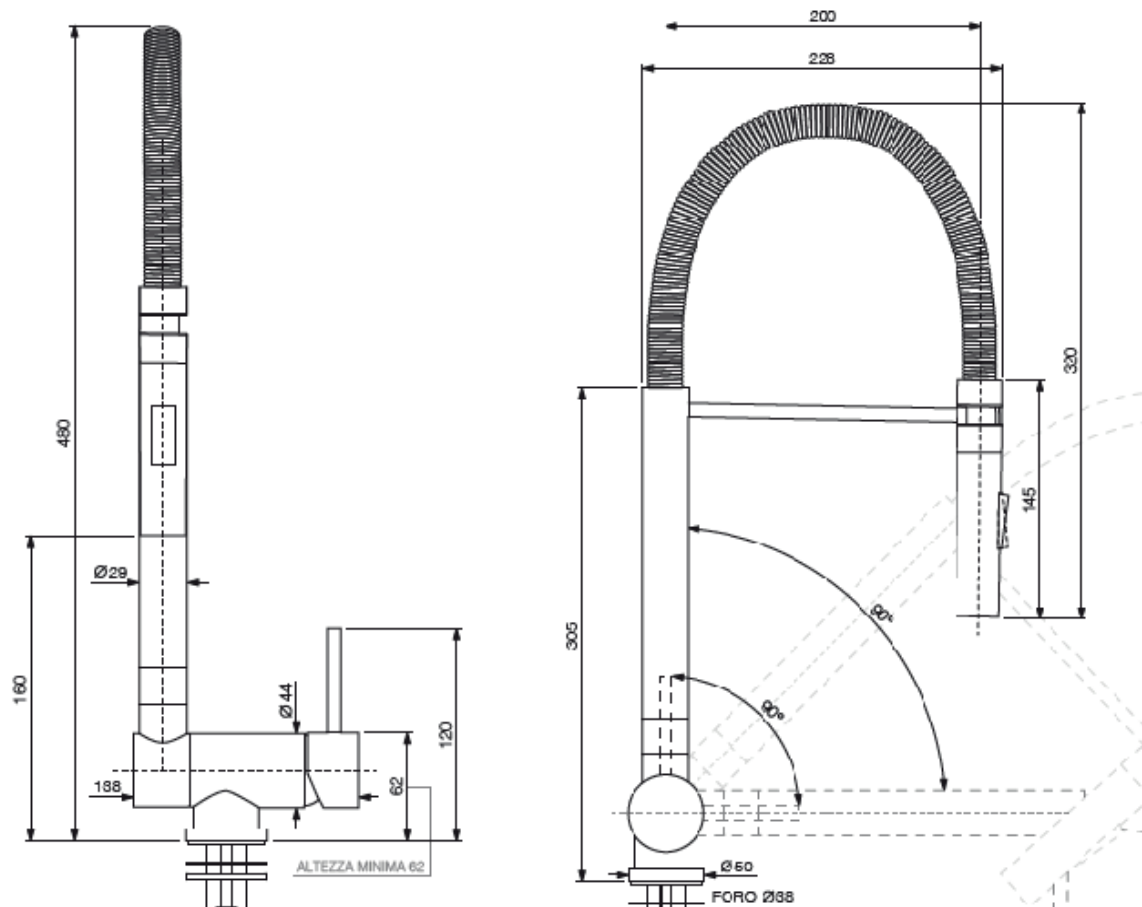

€ 250,75 bianco opaco
matt white

290031BO

Rubinetto riempipentola cucina
a muro, monoacqua

Wall-mounted pot filler tap

€ 250,75 nero opaco
matt black

290031NO

INFORMAZIONI TECNICHE

-INGOMBRO MINIMO A CANNA ABBATTUTA
62 mm tutti i sottofinestra art. **29034M** E **600034**
76 mm sottofinestra art. **30034M5**