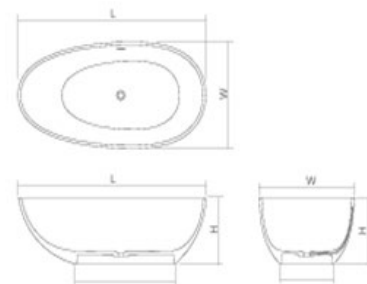

Прайс-Каталог DEA рассчитывается следующим образом:

ПУНКТЫ из соответствующей ценовой группы умножается на 72 и получается рекомендованная розничная цена в евро.

Например: ванна DD8608 коллекции Modern в размере L/1500 W/760 H/540

Колонка **WM** (Solid surface, белый матовый) 39.88 * 72 = розница 2872 €

Колонка **CM** (Solid surface, крашенный в массе) 43,91 * 72 = розница 3162 €

Колонка **GT** (Glasstech, прозрачная смола) 82,73 * 72 = розница 5957 €

DD8608 Freestanding bathtub

Material: Solid surface / Glasstech			WM	CM	GT	
Size(mm)	L/1500	W/760	H/540	39.88	43.91	82.73
	L/1600	W/800	H/540	41.15	45.29	85.91
	L/1700	W/870	H/560	43.38	47.73	89.09
	L/1800	W/900	H/570	45.18	49.74	92.27
Bathtub capacity:	L/1500	(215 L)				
	L/1600	(240 L)				
	L/1700	(305 L)				
	L/1800	(335 L)				

Material: Solid surface / Glasstech			WM	CM	GT	
Size(mm)	L/480	W/480	H/900	36.71	40.32	63.64
	WM, CM: drain and matching cover included					

Примечание: Все ванны укомплектованы сифоном. Во всех изделиях (ванны и раковины) донные клапаны идут в комплекте. В Solid Surface - всегда в цвет изделия, в Glasstech – всегда хромированные.