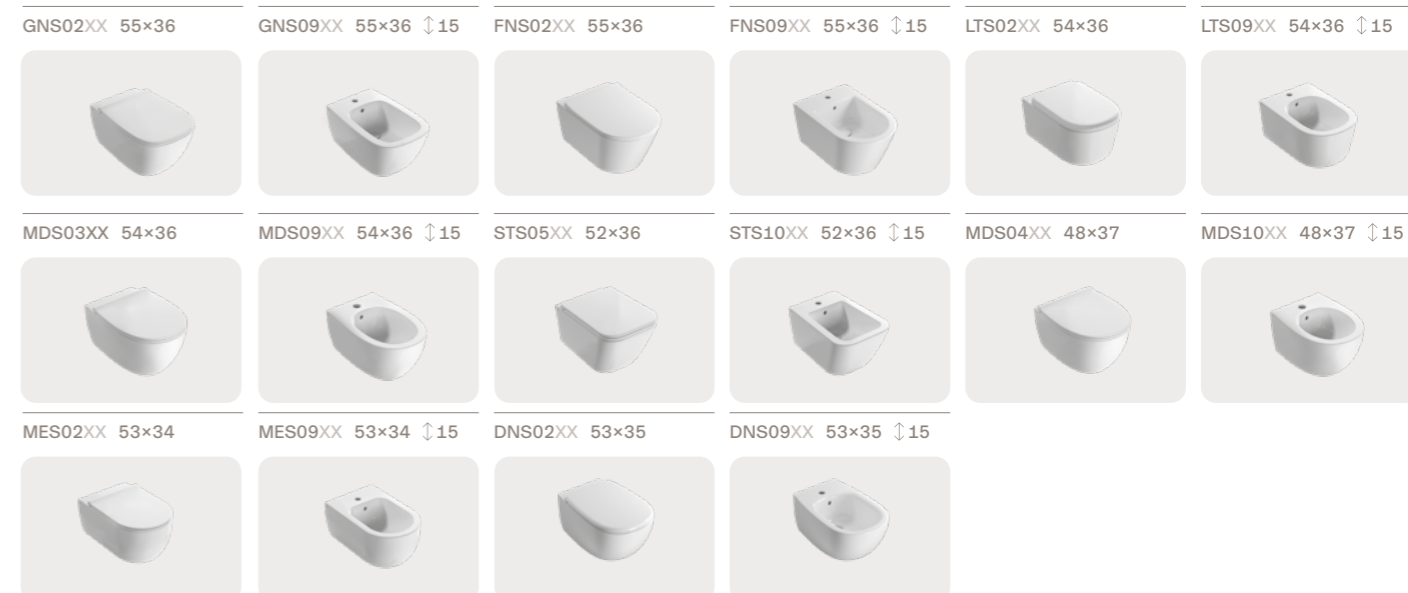

▲
Blu reale - BE

▲
Azalea - AZ

Bagno di Colore (7)

Articles available in Bagno di Colore 7 colors

Bagno di Colore

Wall-hung Wcs and bidet

Floor-mounted Wcs and bidet

Wall-hung Urinals