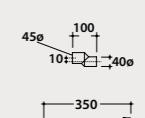

Code **VA093** Price € **32,00**

*** Elbow pipe**

Adjustable elbow pipe for floor drain from 16 a 20 cm. Weight 0,3 Kg.

Code **VA094** Price € **38,00**

****Eccentric pipe**

Eccentric pipe for water inlet h 33,5 cm o h 35,5 cm. Weight 0,1 Kg.