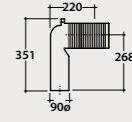

* Elbow pipe

Adjustable elbow pipe for floor drain da 6 a 10 cm. Weight 0,3 Kg.

VA092

38,00

* Elbow pipe

Adjustable elbow pipe for floor drain da 13 a 18 cm. Weight 0,3 Kg.

VA094

38,00