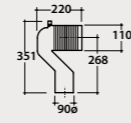

VA092

38,00

* Elbow pipe

Adjustable elbow pipe for floor drain da 13 a 16 cm. Weight 0,3 Kg.

VA093

32,00

* Elbow pipe

Adjustable elbow pipe for floor drain da 17 a 21 cm. Weight 0,3 Kg.