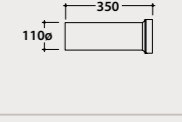

VA076

18,00

Floor mounted bidet
55.36