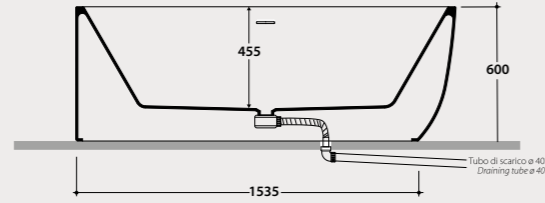

BATHTUBS IN SIMPLE FIBER

Bathtubs
MARTINA SX
170.75

Acrylic bathtub 170x75 h60 cm. Corner wall installation.
Drain and drain kit included.