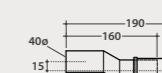

Eccentric pipe for water inlet h 35,5/37,5 cm. Weight 0,1 Kg.

VA086 10,00

** Eccentric pipe

Eccentric pipe for water inlet h 35/38 cm. Weight 0,1 Kg.

VA028 10,00

Flow reductor

Flow reductor.

VA132 8,00