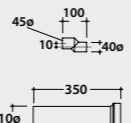

VA086

10,00

Pipe

Pipe 35 cm for wall drain. Weight 0,2 Kg.