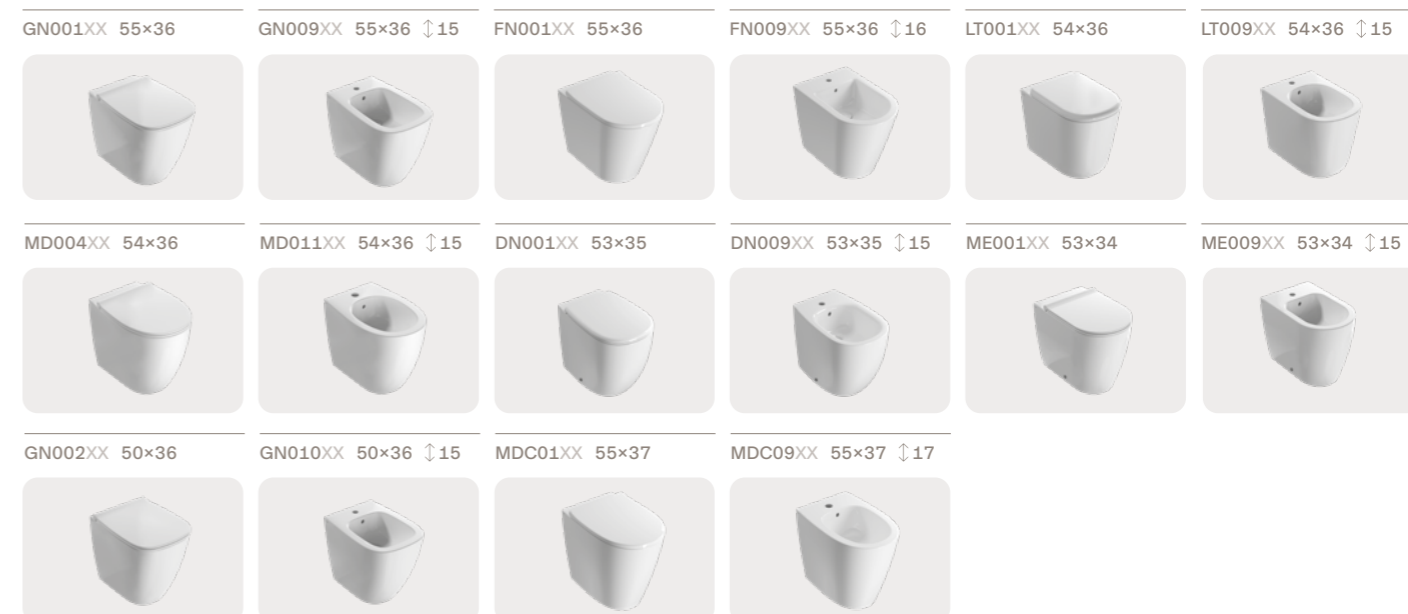

▲
Blu reale - BE

▲
Azalea - AZ

Bagno di Colore (7)

Articles available in Bagno di Colore 7 colors

Bagno di Colore

Wall-hung Wcs and bidet

Floor-mounted Wcs and bidet

Wall-hung Urinals