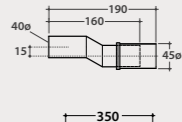

VA028

10,00

Pipe

Pipe 35 cm for wall drain. Weight 0,2 kg.