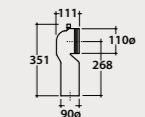

Code **VA093** Price € **32,00**

*** Elbow pipe**

Adjustable elbow pipe for floor drain from 16 a 20 cm. Weight 0,3 Kg.

Code **VA094** Price € **38,00**

****Eccentric pipe**

Eccentric pipe for water inlet h 33,5 cm o h 35,5 cm. Weight 0,1 Kg.