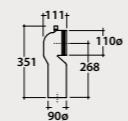

Pallet exp. pcs. 100
Europallet pcs. 80

• Elbow pipe

Adjustable elbow pipe for floor drain from 6 a 16 cm. Weight 0,3 Kg.

VA092

38,00

• Elbow pipe

Raccordo per scarico a pavimento. Weight 0,3 Kg.

VA093