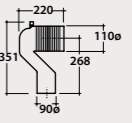

* Elbow pipe

Adjustable elbow pipe for floor drain da 6 a 10 cm. Weight 0,3 Kg.

VA092

38,00

* Elbow pipe

Adjustable elbow pipe for floor drain da 13 a 18 cm. Weight 0,3 Kg.

VA094

38,00