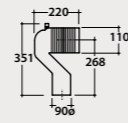

VA093

32,00

• Elbow pipe

Adjustable elbow pipe for floor drain from 17 a 27 cm. Weight 0,3 Kg.

VA094

38,00

Pipe

Pipe 35 cm for wall drain 35 cm. Weight 0,2 Kg.