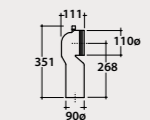

* Elbow pipe

Adjustable elbow pipe for floor drain da 6 a 18 cm. Weight 0,3 Kg.

VA092

38,00

* Elbow pipe

Raccordo per scarico a pavimento 20 cm. Weight 0,3 Kg.

VA093

32,00