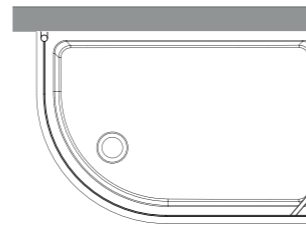

Cabina doccia semicircolare SX per piatto doccia 80x120 SX.

Shower enclosure for corner shower-tray 80x120 left side.

Vetro temperato mm 6 trasparente profili in alluminio.

Transparent 6 mm tempered glass with aluminium frame.

Art. 9138 T0	Cromo / Chrome finish	Kg. 52	€ 2.567,00

Art. 9138 T1	Oro / Gold finish	Kg. 52	€ 2.749,00

Art. 9138 T3	Bronzo / Bronze finish	Kg. 52	€ 2.749,00

Vetro temperato mm 6 sabbato profili in alluminio.

Sand blasted 6 mm tempered glass with aluminium frame.

Art. 9138 S0	Cromo / Chrome finish	Kg. 52	€ 3.237,00

Art. 9138 S1	Oro / Gold finish	Kg. 52	€ 3.381,00

Art. 9138 S3	Bronzo / Bronze finish	Kg. 52	€ 3.381,00