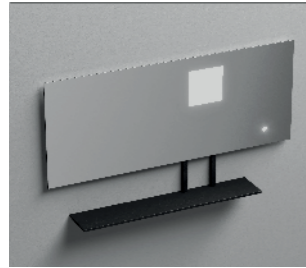

Specchio cm 110x61 con ripiano in acciaio inox nero matt, retro illuminazione led ed accensione touch.
110x61 cm matt black stainless steel LED backlit mirror with touch switch.

Art. 932831		Kg. 15	€ 754,00