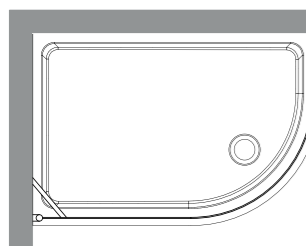

Cabina doccia semicircolare DX per piatto doccia 80x120 DX.

Shower enclosure for corner shower-tray 80x120 right side.

Vetro temperato mm 6 trasparente profili in alluminio.

Transparent 6 mm tempered glass with aluminium frame.

Art. 9137 T0	Cromo / Chrome finish	Kg. 52	€ 2.566,00

Art. 9137 T1	Oro / Gold finish	Kg. 52	€ 2.749,00

Art. 9137 T3	Bronzo / Bronze finish	Kg. 52	€ 2.749,00

Vetro temperato mm 6 sabbato profili in alluminio.

Sand blasted 6 mm tempered glass with aluminium frame.

Art. 9137 S0	Cromo / Chrome finish	Kg. 52	€ 3.237,00

Art. 9137 S1	Oro / Gold finish	Kg. 52	€ 3.381,00

Art. 9137 S3	Bronzo / Bronze finish	Kg. 52	€ 3.381,00