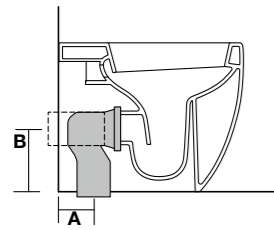

Condizioni generali di vendita

General sales conditions

	art. 900102 curva tecnica scarico suolo Waste pipe for floor outlet	art. 7619 01 Curva tecnica variabile per scarico suolo Waste pipe for floor outlet against regulations	art. 900104 curva tecnica variabile 90° scarico suolo Waste pipe for floor outlet against regulations 90°	art. 7539 01 raccordo scarico parete in plastica Plastic connector for wall outlet
art. 5318 NOLITA Wc NORIM NOLITA BTW wc pan NORIM	A mm 180	A mm 160 a 240 mm	A mm 80 a 150 mm	B mm 180
art. 5319 NOLITA Wc NORIM NOISE CLEAN TRIBECA BTW wc pan NORIM NOISE CLEAN	A mm 120		A mm 60 a 100 mm	B mm 180
art. 5118 TRIBECA Wc NORIM TRIBECA BTW wc pan NORIM	A mm 90			B mm 180
art. 5117 TRIBECA Wc monoblocco unico TRIBECA close coupled wc pan	A mm 250	A mm 200 a 260 mm	A mm 90 a 210 mm	B mm 180
art. 3110 FLO Wc 48 cm NORIM FLO BTW wc pan 48 cm NORIM	A mm 90			B mm 180
art. 3109 FLO Wc 53 cm NORIM FLO BTW wc pan 53 cm NORIM	A mm 130	A da 160 a 200 mm	A da 60 a 110 mm	B mm 180
art. 3118 FLO Wc 56 cm FLO BTW wc pan 56 cm	A mm 150	A da 160 a 200 mm	A da 90 a 110 mm	B mm 180
art. 3119 FLO Wc H50 cm NORIM FLO BTW wc pan H50 cm NORIM	A mm 130	A da 170 a 200 mm	A da 70 a 110 mm	B mm 180
art. 3117 FLO Wc monoblocco unico FLO close coupled wc pan	A mm 200	A da 160 a 250 mm	A da 90 a 160 mm	B mm 180
art. 3719 ACQUATECH Wc NORIM ACQUATECH BTW wc pan NORIM	A mm 100	A mm 170		B mm 180
art. 4118 WALDORF Wc WALDORF BTW wc pan	A mm 90	A mm 170		B mm 180
art. 4116 WALDORF Wc prolungato WALDORF BTW wc pan prolungato	A mm 200	A da 160 a 260 mm	A da 90 a 190 mm	B mm 180
art. 4117 WALDORF Wc monoblocco unico WALDORF close coupled wc pan	A mm 210	A da 160 a 270 mm	A da 90 a 190 mm	B mm 180
art. 1016 RETRO Wc BTW RETRO BTW wc pan	A mm 120	A da 150 a 180 mm	A da 70 a 90 mm	B mm 180
art. 5618 THE NEW YORKER Wc THE NEW YORKER wc pan	A mm 150	A da 170 a 230 mm	A da 60 a 140 mm	B mm 180

Prodotti: La Kerasan si riserva di apportare in qualsiasi momento modifiche tecniche, costruttive e dimensionali utili al miglioramento dei propri prodotti; pesi e misure sono da considerarsi indicativi. Le tonalità degli smalti dei sanitari, a causa delle peculiarità della lavorazione ceramica, sono suscettibili di lievi variazioni da considerarsi in tolleranza.

Commissioni: Le commissioni, impegnative per il cliente, si intendono sempre "salvo espressa accettazione della Casa".

Prezzi: I prezzi indicati nel ns. listino si intendono per merce consegnata franco fabbrica. Ad esclusivo carico del compratore tutti gli oneri fiscali.

Pagamento: Ogni fattura deve essere regolata separatamente anche se esistono residui di commissione da espletare. Il ritardato pagamento costituisce sempre inadempienza inesauribile e comporterà l'addebito di interessi al tasso corrente bancario.

Per pagamenti con tratte o ricevute bancarie verranno addebitate le spese di incasso e relativi bolli. Per pagamenti a giorno fisso del mese, la scadenza verrà anticipata o posticipata al giorno fisso più vicino. Nessuna contestazione sulla merce potrà dare diritto al compratore di sospendere o ritardare i pagamenti.