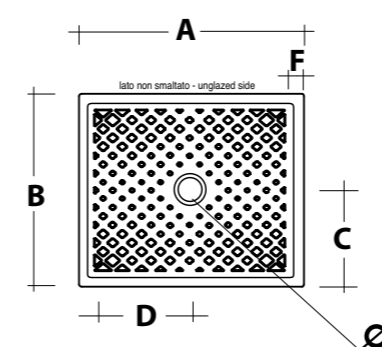

A	B	C	D	E	Ø	F
art. 715201 piatto doccia	90x72	900	720	170	450	60	90	50
art. 715301 piatto doccia	100x70	1000	700	170	500	60	90	50
art. 715401 piatto doccia	120x70	1200	700	170	600	60	90	50
art. 715501 piatto doccia	100x80	1000	800	170	500	60	90	50
art. 715601 piatto doccia	120x80	1200	800	170	600	60	90	50

		A	B	C	D	E	Ø	F
art. 715001 piatto doccia	80x80	800	800	400	400	60	90	50