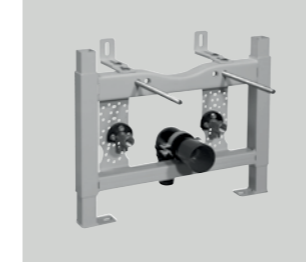

Staffa di sostegno bidet sospeso per parete in cartongesso.
Metal brackets for wall hung bidet on stud-wall.

Art. 7526 01			€ 238,00