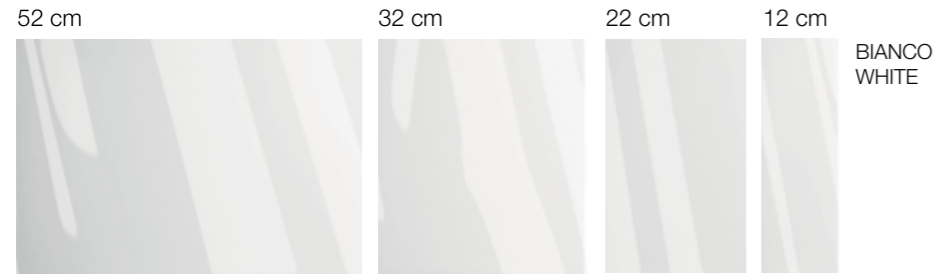

PIANI IN CERAMICA . CERAMIC COUNTERS