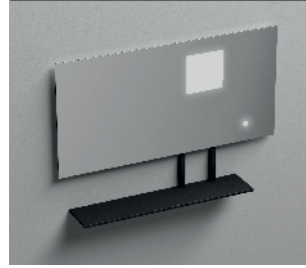

Specchio cm 90x61 con ripiano in acciaio inox nero matt, retro illuminazione led ed accensione touch.
90x61 cm matt black stainless steel LED backlit mirror with touch switch.

Art. 932731		Kg. 13	€ 672,00