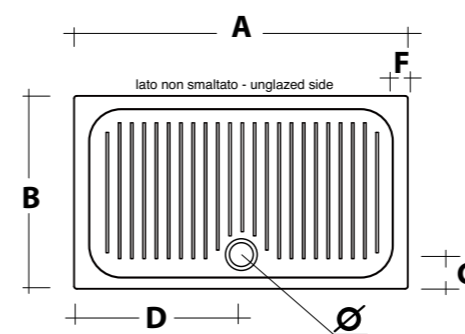

Art.	Dimensioni	A	B	C	D	E	Ø	F
art. 715101 piatto doccia	90x90	900	900	145	450	60	90	50
art. 715701 piatto doccia	140x80	1400	800	145	700	60	90	50