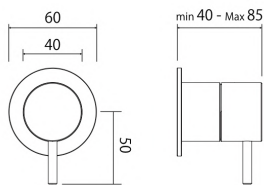

LOP403 Two way diverter

LOP403S	Satin	€ 187,05
LOP403L	Polish	€ 211,12
LOP403BKS	Satin black	€ 345,39
LOP403PGS	Satin rose gold	€ 345,39
LOP403LGS	Light gold satin	€ 345,39
LOP403GDS	Satin gold	€ 345,39
LOP403BKL	Black polish	€ 390,63
LOP403PGL	Polish rose gold	€ 390,63
LOP403LGL	Light gold polish	€ 390,63
LOP403GDL	Polish gold	€ 390,63
INC009	Built-in part	€ 291,31

* Obligatory Built-In Part

LOP241 Thermostatic mixer

LOP241S	Satin	€ 253,46
LOP241L	Polish	€ 291,16
LOP241BKS	Satin black	€ 405,71
LOP241PGS	Satin rose gold	€ 405,71
LOP241LGS	Light gold satin	€ 405,71
LOP241GDS	Satin gold	€ 405,71
LOP241BKL	Black polish	€ 466,03
LOP241PGL	Polish rose gold	€ 466,03
LOP241LGL	Light gold polish	€ 466,03
LOP241GDL	Polish gold	€ 466,03
INC065	Built-in part	€ 717,75

* Obligatory Built-In Part