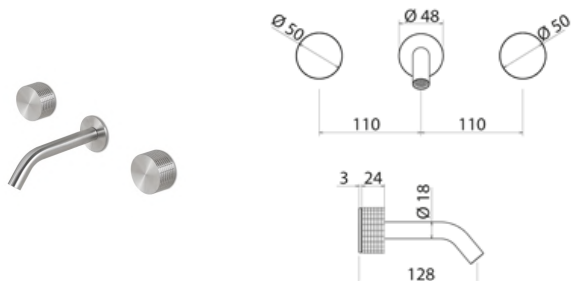

KRO181 Wall-mounted mixer for basin

KRO181S	Satin	€ 514,03
KRO181L	Polish	€ 591,02
KRO181BKS	Satin black	€ 796,49
KRO181PGS	Satin rose gold	€ 796,49
KRO181LGS	Light gold satin	€ 796,49
KRO181GDS	Satin gold	€ 796,49
KRO181BKL	Black polish	€ 873,63
KRO181PGL	Polish rose gold	€ 873,63
KRO181LGL	Light gold polish	€ 873,63
KRO181GDL	Polish gold	€ 873,63
INC041	Built-in part	€ 620,17

* Obligatory Built-In Part