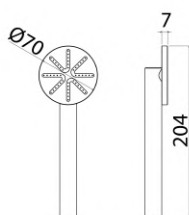

\* Optional Built-In Part

**DOC008** Round hand-shower

<b>DOC008S</b>	Satin	€ 325,53
<b>DOC008L</b>	Polish	€ 369,17
<b>DOC008BKS</b>	Satin black	€ 520,84
<b>DOC008PGS</b>	Satin rose gold	€ 520,84
<b>DOC008LGS</b>	Light gold satin	€ 520,84
<b>DOC008GDS</b>	Satin gold	€ 520,84
<b>DOC008BKL</b>	Black polish	€ 569,71
<b>DOC008PGL</b>	Polish rose gold	€ 569,71
<b>DOC008LGL</b>	Light gold polish	€ 569,71
<b>DOC008GDL</b>	Polish gold	€ 569,71