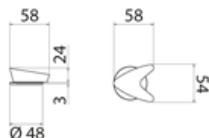

**ARW405** Open/close tap HOT water

<b>ARW405S</b>	Satin	€ 578,99
<b>ARW405L</b>	Polish	€ 648,44
<b>ARW405BKS</b>	Satin black	€ 868,41
<b>ARW405PGS</b>	Satin rose gold	€ 868,41
<b>ARW405LGS</b>	Light gold satin	€ 868,41
<b>ARW405GDS</b>	Satin gold	€ 868,41
<b>ARW405BKL</b>	Black polish	€ 955,26
<b>ARW405PGL</b>	Polish rose gold	€ 955,26
<b>ARW405LGL</b>	Light gold polish	€ 955,26
<b>ARW405GDL</b>	Polish gold	€ 955,26