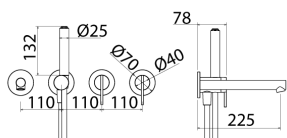

\* Obligatory Built-In Part

**STY331** Bathtub tap set with shower hand and spout

<b>STY331S</b>	Satin	€ 885,52
<b>STY331L</b>	Polish	€ 1.018,48
<b>STY331BKS</b>	Satin black	€ 1.416,80
<b>STY331PGS</b>	Satin rose gold	€ 1.416,80
<b>STY331LGS</b>	Light gold satin	€ 1.416,80
<b>STY331GDS</b>	Satin gold	€ 1.416,80
<b>STY331BKL</b>	Black polish	€ 1.549,76
<b>STY331PGL</b>	Polish rose gold	€ 1.549,76
<b>STY331LGL</b>	Light gold polish	€ 1.549,76
<b>STY331GDL</b>	Polish gold	€ 1.549,76
<b>INC306</b>	<b>Built-in part</b>	<b>€ 820,41</b>