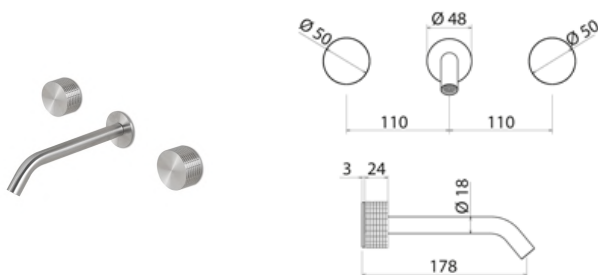

KRO182 Wall-mounted mixer for basin

KRO182S	Satin	€ 537,95
KRO182L	Polish	€ 618,72
KRO182BKS	Satin black	€ 833,75
KRO182PGS	Satin rose gold	€ 833,75
KRO182LGS	Light gold satin	€ 833,75
KRO182GDS	Satin gold	€ 833,75
KRO182BKL	Black polish	€ 914,37
KRO182PGL	Polish rose gold	€ 914,37
KRO182LGL	Light gold polish	€ 914,37
KRO182GDL	Polish gold	€ 914,37
INC041	Built-in part	€ 620,17

* Obligatory Built-In Part