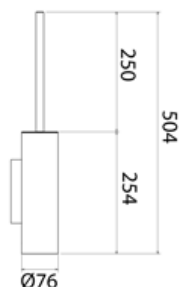

INS526 Wall-mounted toilet brush holder

INS526S	Satin	€ 299,86
INS526L	Polish	€ 344,81
INS526BKS	Satin black	€ 479,81
INS526PGS	Satin rose gold	€ 479,81
INS526LGS	Light gold satin	€ 479,81
INS526GDS	Satin gold	€ 479,81
INS526BKL	Black polish	€ 524,76
INS526PGL	Polish rose gold	€ 524,76
INS526LGL	Light gold polish	€ 524,76
INS526GDL	Polish gold	€ 524,76