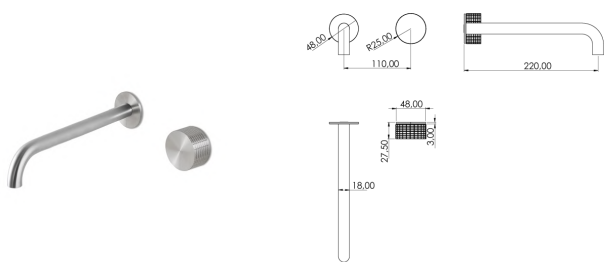

KRO147 Wall-mounted mixer for basin

KRO147S	Satin	€ 435,87
KRO147L	Polish	€ 500,69
KRO147BKS	Satin black	€ 675,70
KRO147PGS	Satin rose gold	€ 675,70
KRO147LGS	Light gold satin	€ 675,70
KRO147GDS	Satin gold	€ 675,70
KRO147BKL	Black polish	€ 740,52
KRO147PGL	Polish rose gold	€ 740,52
KRO147LGL	Light gold polish	€ 740,52
KRO147GDL	Polish gold	€ 740,52
INC040	Built-in part	€ 596,24

* Obligatory Built-In Part