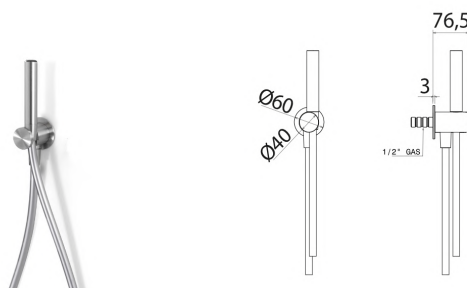

LOP206 Shower-hand with water connection and hose

LOP206S	Satin	€ 593,78
LOP206L	Polish	€ 682,95
LOP206BKS	Satin black	€ 949,90
LOP206PGS	Satin rose gold	€ 949,90
LOP206LGS	Light gold satin	€ 949,90
LOP206GDS	Satin gold	€ 949,90
LOP206BKL	Black polish	€ 1.039,07
LOP206PGL	Polish rose gold	€ 1.039,07
LOP206LGL	Light gold polish	€ 1.039,07
LOP206GDL	Polish gold	€ 1.039,07
INC055	Built-in part	€ 204,02

* Optional Built-In Part