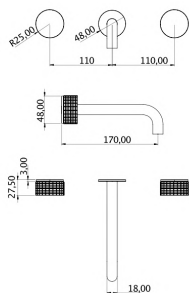

KRO186 Wall-mounted mixer for basin

KRO186S	Satin	€ 509,82
KRO186L	Polish	€ 586,67
KRO186BKS	Satin black	€ 790,25
KRO186PGS	Satin rose gold	€ 790,25
KRO186LGS	Light gold satin	€ 790,25
KRO186GDS	Satin gold	€ 790,25
KRO186BKL	Black polish	€ 867,10
KRO186PGL	Polish rose gold	€ 867,10
KRO186LGL	Light gold polish	€ 867,10
KRO186GDL	Polish gold	€ 867,10
INC041	Built-in part	€ 620,17

* Obligatory Built-In Part