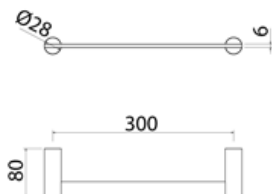

INS505 Towel-rail 300 mm

INS505S	Satin	€ 315,23
INS505L	Polish	€ 362,65
INS505BKS	Satin black	€ 504,31
INS505PGS	Satin rose gold	€ 504,31
INS505LGS	Light gold satin	€ 504,31
INS505GDS	Satin gold	€ 504,31
INS505BKL	Black polish	€ 551,58
INS505PGL	Polish rose gold	€ 551,58
INS505LGL	Light gold polish	€ 551,58
INS505GDL	Polish gold	€ 551,58