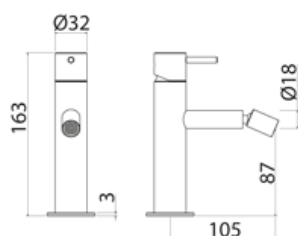

DEC320 Mixer for bidet

DEC320S	Satin	€ 452,26
DEC320L	Polish	€ 520,12
DEC320BKS	Satin black	€ 723,55
DEC320PGS	Satin rose gold	€ 723,55
DEC320LGS	Light gold satin	€ 723,55
DEC320GDS	Satin gold	€ 723,55
DEC320BKL	Black polish	€ 791,27
DEC320PGL	Polish rose gold	€ 791,27
DEC320LGL	Light gold polish	€ 791,27
DEC320GDL	Polish gold	€ 791,27