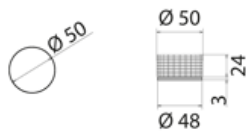

KRO404 Top mounted mono-control mixer for basin

KRO404S	Satin	€ 520,84
KRO404L	Polish	€ 598,85
KRO404BKS	Satin black	€ 807,22
KRO404PGS	Satin rose gold	€ 807,22
KRO404LGS	Light gold satin	€ 807,22
KRO404GDS	Satin gold	€ 807,22
KRO404BKL	Black polish	€ 885,23
KRO404PGL	Polish rose gold	€ 885,23
KRO404LGL	Light gold polish	€ 885,23
KRO404GDL	Polish gold	€ 885,23