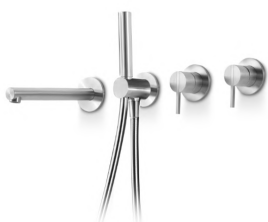

\* Obligatory Built-In Part

**STY331** Bathtub tap set with shower hand and spout

<b>STY331S</b>	Satin	€ 885,52
<b>STY331L</b>	Polish	€ 1.018,48
<b>STY331BKS</b>	Satin black	€ 1.416,80
<b>STY331PGS</b>	Satin rose gold	€ 1.416,80
<b>STY331LGS</b>	Light gold satin	€ 1.416,80
<b>STY331GDS</b>	Satin gold	€ 1.416,80
<b>STY331BKL</b>	Black polish	€ 1.549,76
<b>STY331PGL</b>	Polish rose gold	€ 1.549,76
<b>STY331LGL</b>	Light gold polish	€ 1.549,76
<b>STY331GDL</b>	Polish gold	€ 1.549,76
<b>INC306</b>	<b>Built-in part</b>	<b>€ 820,41</b>