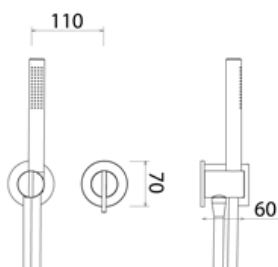

INS310 Mixer for bathtub / shower with shower hand

INS310S	Satin	€ 733,12
INS310S.W	Satin with white insert	€ 798,23
INS310S.B	Satin with black insert	€ 798,23
INS310S.R	Satin with red insert	€ 798,23
INS310S.C	Satin with cedar yellow insert	€ 798,23
INS310S.A	Satin with light blue insert	€ 798,23
INS310L	Polish	€ 843,03
INS310L.W	Polish with white insert	€ 918,00
INS310L.B	Polish with black insert	€ 918,00