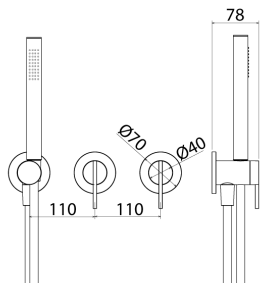

\* Obligatory Built-In Part

**STY325** Bathtub / shower tap set with shower hand

<b>STY325S</b>	Satin	€ 810,12
<b>STY325L</b>	Polish	€ 931,77
<b>STY325BKS</b>	Satin black	€ 1.296,16
<b>STY325PGS</b>	Satin rose gold	€ 1.296,16
<b>STY325LGS</b>	Light gold satin	€ 1.296,16
<b>STY325GDS</b>	Satin gold	€ 1.296,16
<b>STY325BKl</b>	Black polish	€ 1.417,81
<b>STY325PGL</b>	Polish rose gold	€ 1.417,81
<b>STY325LGL</b>	Light gold polish	€ 1.417,81
<b>STY325GDL</b>	Polish gold	€ 1.417,81
<b>INC305</b>	<b>Built-in part</b>	<b>€ 745,16</b>