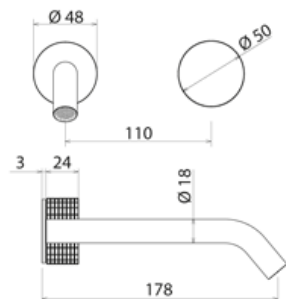

KRO142 Wall-mounted mixer for basin

KRO142S	Satin	€ 424,85
KRO142L	Polish	€ 488,51
KRO142BKS	Satin black	€ 658,45
KRO142PGS	Satin rose gold	€ 658,45
KRO142LGS	Light gold satin	€ 658,45
KRO142GDS	Satin gold	€ 658,45
KRO142BKL	Black polish	€ 722,25
KRO142PGL	Polish rose gold	€ 722,25
KRO142LGL	Light gold polish	€ 722,25
KRO142GDL	Polish gold	€ 722,25
INC040	Built-in part	€ 596,24

* Obligatory Built-In Part