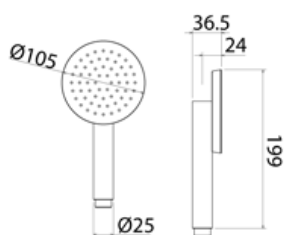

DOC006 Round hand-shower

DOC006S	Satin	€ 368,30
DOC006L	Polish	€ 423,55
DOC006BKS	Satin black	€ 589,28
DOC006PGS	Satin rose gold	€ 589,28
DOC006LGS	Light gold satin	€ 589,28
DOC006GDS	Satin gold	€ 589,28
DOC006BKL	Black polish	€ 644,53
DOC006PGL	Polish rose gold	€ 644,53
DOC006LGL	Light gold polish	€ 644,53
DOC006GDL	Polish gold	€ 644,53