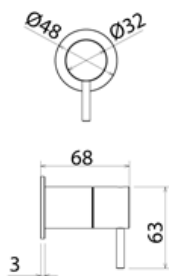

\* Obligatory Built-In Part

**DEC412** Open/close tap with 1/2" gas connections - HOT

<b>DEC412S</b>	Satin	€ 176,47
<b>DEC412L</b>	Polish	€ 236,50
<b>DEC412BKS</b>	Satin black	€ 419,78
<b>DEC412PGS</b>	Satin rose gold	€ 419,78
<b>DEC412LGS</b>	Light gold satin	€ 419,78
<b>DEC412GDS</b>	Satin gold	€ 419,78
<b>DEC412BKL</b>	Black polish	€ 479,81
<b>DEC412PGL</b>	Polish rose gold	€ 479,81
<b>DEC412LGL</b>	Light gold polish	€ 479,81
<b>DEC412GDL</b>	Polish gold	€ 479,81
<b>INC017</b>	<b>Built-in part</b>	<b>€ 227,94</b>