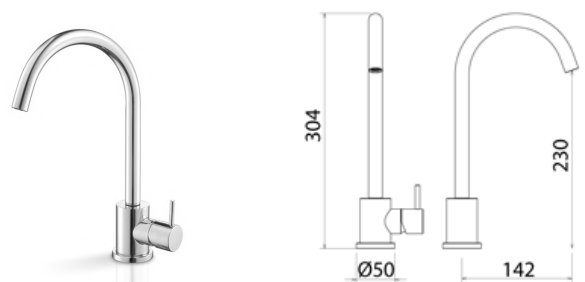

DEC002 Mixer for washbasin with orientable spout

DEC002S	Satin	€ 633,94
DEC002L	Polish	€ 728,92
DEC002BKS	Satin black	€ 1.013,99
DEC002PGS	Satin rose gold	€ 1.013,99
DEC002LGS	Light gold satin	€ 1.013,99
DEC002GDS	Satin gold	€ 1.013,99
DEC002BKL	Black polish	€ 1.109,11
DEC002PGL	Polish rose gold	€ 1.109,11
DEC002LGL	Light gold polish	€ 1.109,11
DEC002GDL	Polish gold	€ 1.109,11