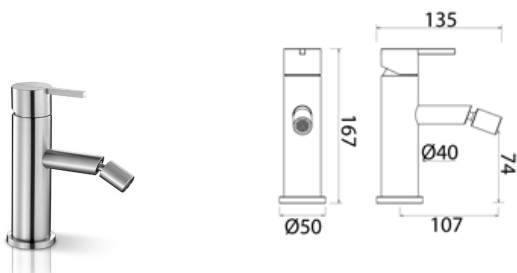

STY020 Mixer for bidet

STY020S	Satin	€ 594,36
STY020L	Polish	€ 683,68
STY020BKS	Satin black	€ 951,06
STY020PGS	Satin rose gold	€ 951,06
STY020LGS	Light gold satin	€ 951,06
STY020GDS	Satin gold	€ 951,06
STY020BKL	Black polish	€ 1.040,09
STY020PGL	Polish rose gold	€ 1.040,09
STY020LGL	Light gold polish	€ 1.040,09
STY020GDL	Polish gold	€ 1.040,09