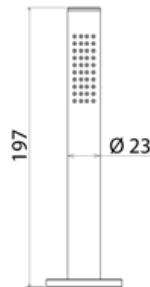

DOC101 Pulled-out hand shower with drip-catcher

DOC101S	Satin	€ 200,54
DOC101L	Polish	€ 230,70
DOC101BKS	Satin black	€ 320,89
DOC101PGS	Satin rose gold	€ 320,89
DOC101LGS	Light gold satin	€ 320,89
DOC101GDS	Satin gold	€ 320,89
DOC101BKL	Black polish	€ 350,90
DOC101PGL	Polish rose gold	€ 350,90
DOC101LGL	Light gold polish	€ 350,90
DOC101GDL	Polish gold	€ 350,90