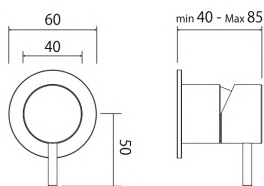

LOP107 Top mounted two way diverter

LOP107S	Satin	€ 446,46
LOP107L	Polish	€ 504,46
LOP107BKS	Satin black	€ 714,27
LOP107PGS	Satin rose gold	€ 714,27
LOP107LGS	Light gold satin	€ 714,27
LOP107GDS	Satin gold	€ 714,27
LOP107BKL	Black polish	€ 807,22
LOP107PGL	Polish rose gold	€ 807,22
LOP107LGL	Light gold polish	€ 807,22
LOP107GDL	Polish gold	€ 807,22

LOP401 Wall-mounted mono-control mixer

LOP401S	Satin	€ 187,05
LOP401L	Polish	€ 211,12
LOP401BKS	Satin black	€ 345,39
LOP401PGS	Satin rose gold	€ 345,39
LOP401LGS	Light gold satin	€ 345,39
LOP401GDS	Satin gold	€ 345,39
LOP401BKL	Black polish	€ 390,63
LOP401PGL	Polish rose gold	€ 390,63
LOP401LGL	Light gold polish	€ 390,63
LOP401GDL	Polish gold	€ 390,63
INC008	Built-in part	€ 291,31

* Obligatory Built-In Part