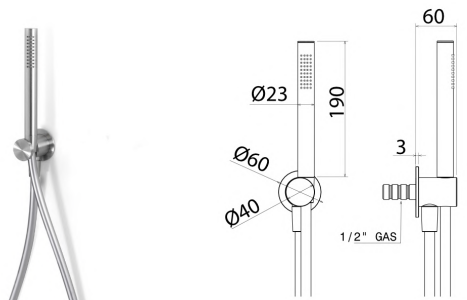

LOP205 Shower-hand with water connection and hose

LOP205S	Satin	€ 593,78
LOP205L	Polish	€ 682,95
LOP205BKS	Satin black	€ 949,90
LOP205PGS	Satin rose gold	€ 949,90
LOP205LGS	Light gold satin	€ 949,90
LOP205GDS	Satin gold	€ 949,90
LOP205BKL	Black polish	€ 1.039,07
LOP205PGL	Polish rose gold	€ 1.039,07
LOP205LGL	Light gold polish	€ 1.039,07
LOP205GDL	Polish gold	€ 1.039,07
INC055	Built-in part	€ 204,02

* Optional Built-In Part