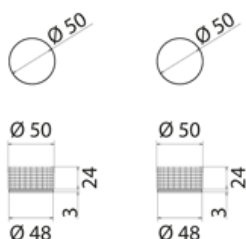

KRO408 Top mounted open/close taps (couple)

KRO408S	Satin	€ 986,58
KRO408L	Polish	€ 1.134,48
KRO408BKS	Satin black	€ 1.529,17
KRO408PGS	Satin rose gold	€ 1.529,17
KRO408LGS	Light gold satin	€ 1.529,17
KRO408GDS	Satin gold	€ 1.529,17
KRO408BKL	Black polish	€ 1.677,07
KRO408PGL	Polish rose gold	€ 1.677,07
KRO408LGL	Light gold polish	€ 1.677,07
KRO408GDL	Polish gold	€ 1.677,07