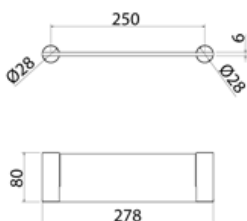

**INS540** Shelf L.250mm

<b>INS540S</b>	Satin	€ 231,42
<b>INS540L</b>	Polish	€ 266,08
<b>INS540BKS</b>	Satin black	€ 370,19
<b>INS540PGS</b>	Satin rose gold	€ 370,19
<b>INS540LGS</b>	Light gold satin	€ 370,19
<b>INS540GDS</b>	Satin gold	€ 370,19
<b>INS540BKL</b>	Black polish	€ 404,84
<b>INS540PGL</b>	Polish rose gold	€ 404,84
<b>INS540LGL</b>	Light gold polish	€ 404,84
<b>INS540GDL</b>	Polish gold	€ 404,84