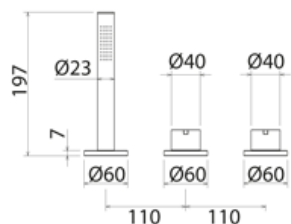

STY237 Tap set for bathtub's edge with shower-hand, mixer and 2-way diverter

STY237S	Satin	€ 1.342,85
STY237L	Polish	€ 1.544,25
STY237BKS	Satin black	€ 2.148,47
STY237PGS	Satin rose gold	€ 2.148,47
STY237LGS	Light gold satin	€ 2.148,47
STY237GDS	Satin gold	€ 2.148,47
STY237BKL	Black polish	€ 2.349,87
STY237PGL	Polish rose gold	€ 2.349,87
STY237LGL	Light gold polish	€ 2.349,87
STY237GDL	Polish gold	€ 2.349,87