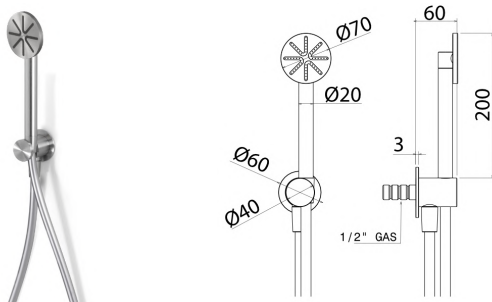

LOP207 Shower-hand with water connection and hose

LOP207S	Satin	€ 727,32
LOP207L	Polish	€ 836,36
LOP207BKS	Satin black	€ 1.163,77
LOP207PGS	Satin rose gold	€ 1.163,77
LOP207LGS	Light gold satin	€ 1.163,77
LOP207GDS	Satin gold	€ 1.163,77
LOP207BKL	Black polish	€ 1.272,81
LOP207PGL	Polish rose gold	€ 1.272,81
LOP207LGL	Light gold polish	€ 1.272,81
LOP207GDL	Polish gold	€ 1.272,81
INC055	Built-in part	€ 204,02

* Optional Built-In Part