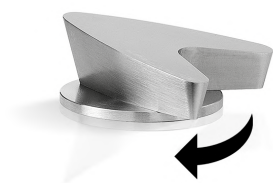

ARW406 Open/close tap COLD water

ARW406S	Satin	€ 578,99
ARW406L	Polish	€ 648,44
ARW406BKS	Satin black	€ 868,41
ARW406PGS	Satin rose gold	€ 868,41
ARW406LGS	Light gold satin	€ 868,41
ARW406GDS	Satin gold	€ 868,41
ARW406BKL	Black polish	€ 955,26
ARW406PGL	Polish rose gold	€ 955,26
ARW406LGL	Light gold polish	€ 955,26
ARW406GDL	Polish gold	€ 955,26