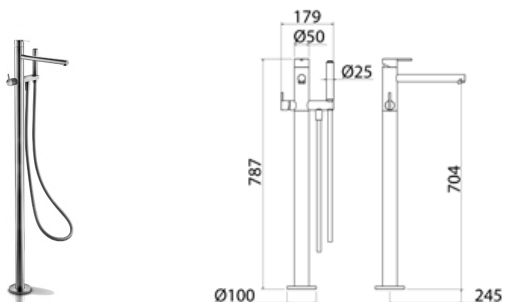

STY071 Freestanding mixer for bathtub with shower hand

STY071S	Satin	€ 2.142,67
STY071L	Polish	€ 2.463,99
STY071BKS	Satin black	€ 3.428,09
STY071PGS	Satin rose gold	€ 3.428,09
STY071LGS	Light gold satin	€ 3.428,09
STY071GDS	Satin gold	€ 3.428,09
STY071BKL	Black polish	€ 3.749,41
STY071PGL	Polish rose gold	€ 3.749,41
STY071LGL	Light gold polish	€ 3.749,41
STY071GDL	Polish gold	€ 3.749,41
BOX005	Built-in part	€ 448,92

* Obligatory Built-In Part