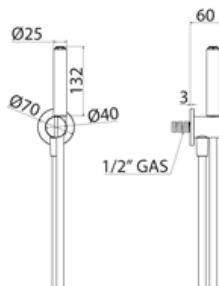

INS216 Shower-hand with water connection and hose

INS216S	Satin	€ 615,09
INS216S.W	Satin with white insert	€ 664,68
INS216S.B	Satin with black insert	€ 664,68
INS216S.R	Satin with red insert	€ 664,68
INS216S.C	Satin with cedar yellow insert	€ 664,68
INS216S.A	Satin with light blue insert	€ 664,68
INS216L	Polish	€ 707,17
INS216L.W	Polish with white insert	€ 764,30
INS216L.B	Polish with black insert	€ 764,30
INS216L.R	Polish with red insert	€ 764,30
INS216L.C	Polish with grape green insert	€ 764,30
INS216L.A	Polish with light blue insert	€ 764,30
INS216BKS	Satin black	€ 983,83
INS216PGS	Satin rose gold	€ 983,83
INS216LGS	Light gold satin	€ 983,83
INS216GDS	Satin gold	€ 983,83
INS216BKL	Black polish	€ 1.076,05
INS216PGL	Polish rose gold	€ 1.076,05
INS216LGL	Light gold polish	€ 1.076,05
INS216GDL	Polish gold	€ 1.076,05
INC055	Built-in part	€ 204,02

* Optional Built-In Part

INSERT