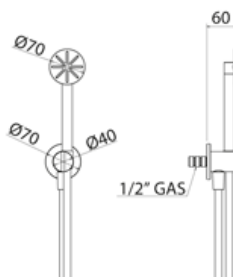

INS217 Shower-hand with water connection and hose

INS217S	Satin	€ 748,49
INS217S.W	Satin with white insert	€ 798,23
INS217S.B	Satin with black insert	€ 798,23
INS217S.R	Satin with red insert	€ 798,23
INS217S.C	Satin with cedar yellow insert	€ 798,23
INS217S.A	Satin with light blue insert	€ 798,23
INS217L	Polish	€ 860,87
INS217L.W	Polish with white insert	€ 918,00
INS217L.B	Polish with black insert	€ 918,00
INS217L.R	Polish with red insert	€ 918,00
INS217L.C	Polish with grape green insert	€ 918,00
INS217L.A	Polish with light blue insert	€ 918,00
INS217BKS	Satin black	€ 1.197,56
INS217PGS	Satin rose gold	€ 1.197,56
INS217LGS	Light gold satin	€ 1.197,56
INS217GDS	Satin gold	€ 1.197,56
INS217BKL	Black polish	€ 1.309,93
INS217PGL	Polish rose gold	€ 1.309,93
INS217LGL	Light gold polish	€ 1.309,93
INS217GDL	Polish gold	€ 1.309,93
INC055	Built-in part	€ 204,02

* Optional Built-In Part