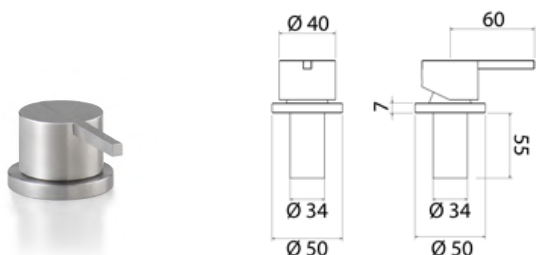

STY106 Top mounted mono-control mixer for basin

STY106S	Satin	€ 443,70
STY106L	Polish	€ 510,26
STY106BKS	Satin black	€ 709,92
STY106PGS	Satin rose gold	€ 709,92
STY106LGS	Light gold satin	€ 709,92
STY106GDS	Satin gold	€ 709,92
STY106BKL	Black polish	€ 776,33
STY106PGL	Polish rose gold	€ 776,33
STY106LGL	Light gold polish	€ 776,33
STY106GDL	Polish gold	€ 776,33