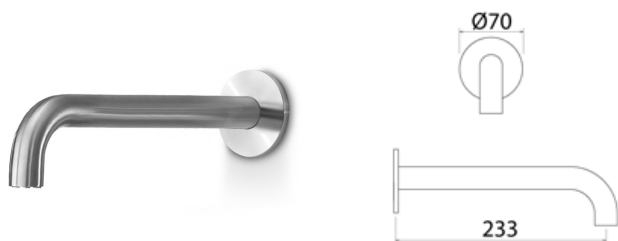

\* Optional Built-In Part

**CAN225** Wall spout for bathtub

<b>CAN225S</b>	Satin	€ 419,78
<b>CAN225L</b>	Polish	€ 482,56
<b>CAN225BKS</b>	Satin black	€ 671,50
<b>CAN225PGS</b>	Satin rose gold	€ 671,50
<b>CAN225LGS</b>	Light gold satin	€ 671,50
<b>CAN225GDS</b>	Satin gold	€ 671,50
<b>CAN225BKL</b>	Black polish	€ 734,43
<b>CAN225PGL</b>	Polish rose gold	€ 734,43
<b>CAN225LGL</b>	Light gold polish	€ 734,43
<b>CAN225GDL</b>	Polish gold	€ 734,43
<b>INC055</b>	<b>Built-in part</b>	<b>€ 204,02</b>