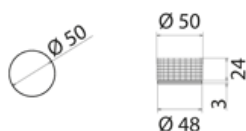

**KRO405** Open/close tap HOT water

<b>KRO405S</b>	Satin	€ 493,29
<b>KRO405L</b>	Polish	€ 567,39
<b>KRO405BKS</b>	Satin black	€ 764,59
<b>KRO405PGS</b>	Satin rose gold	€ 764,59
<b>KRO405LGS</b>	Light gold satin	€ 764,59
<b>KRO405GDS</b>	Satin gold	€ 764,59
<b>KRO405BKL</b>	Black polish	€ 838,68
<b>KRO405PGL</b>	Polish rose gold	€ 838,68
<b>KRO405LGL</b>	Light gold polish	€ 838,68
<b>KRO405GDL</b>	Polish gold	€ 838,68