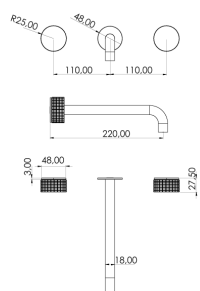

KRO187 Wall-mounted mixer for basin

KRO187S	Satin	€ 526,35
KRO187L	Polish	€ 604,80
KRO187BKS	Satin black	€ 815,92
KRO187PGS	Satin rose gold	€ 815,92
KRO187LGS	Light gold satin	€ 815,92
KRO187GDS	Satin gold	€ 815,92
KRO187BKL	Black polish	€ 894,36
KRO187PGL	Polish rose gold	€ 894,36
KRO187LGL	Light gold polish	€ 894,36
KRO187GDL	Polish gold	€ 894,36
INC041	Built-in part	€ 620,17

* Obligatory Built-In Part