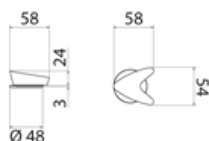

ARW406 Open/close tap COLD water

ARW406S	Satin	€ 578,99
ARW406L	Polish	€ 648,44
ARW406BKS	Satin black	€ 868,41
ARW406PGS	Satin rose gold	€ 868,41
ARW406LGS	Light gold satin	€ 868,41
ARW406GDS	Satin gold	€ 868,41
ARW406BKL	Black polish	€ 955,26
ARW406PGL	Polish rose gold	€ 955,26
ARW406LGL	Light gold polish	€ 955,26
ARW406GDL	Polish gold	€ 955,26