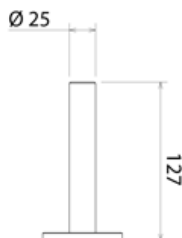

STY241S	Satin	€ 1.916,61
STY241L	Polish	€ 2.204,00
STY241BKS	Satin black	€ 3.066,46
STY241PGS	Satin rose gold	€ 3.066,46
STY241LGS	Light gold satin	€ 3.066,46
STY241GDS	Satin gold	€ 3.066,46
STY241BKL	Black polish	€ 3.353,85
STY241PGL	Polish rose gold	€ 3.353,85
STY241LGL	Light gold polish	€ 3.353,85
STY241GDL	Polish gold	€ 3.353,85