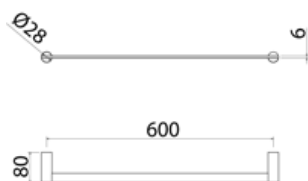

INS507 Towel-rail 600 mm

INS507S	Satin	€ 375,26
INS507L	Polish	€ 431,52
INS507BKS	Satin black	€ 600,30
INS507PGS	Satin rose gold	€ 600,30
INS507LGS	Light gold satin	€ 600,30
INS507GDS	Satin gold	€ 600,30
INS507BKL	Black polish	€ 656,56
INS507PGL	Polish rose gold	€ 656,56
INS507LGL	Light gold polish	€ 656,56
INS507GDL	Polish gold	€ 656,56