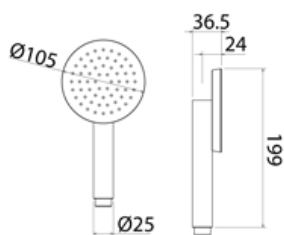

DOC005 Round hand-shower

DOC005S	Satin	€ 368,30
DOC005L	Polish	€ 423,55
DOC005BKS	Satin black	€ 589,28
DOC005PGS	Satin rose gold	€ 589,28
DOC005LGS	Light gold satin	€ 589,28
DOC005GDS	Satin gold	€ 589,28
DOC005BKL	Black polish	€ 644,53
DOC005PGL	Polish rose gold	€ 644,53
DOC005LGL	Light gold polish	€ 644,53
DOC005GDL	Polish gold	€ 644,53