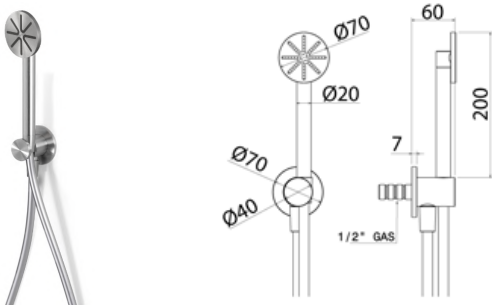

STY207 Shower-hand with water connection and hose

STY207S	Satin	€ 734,86
STY207L	Polish	€ 845,06
STY207BKS	Satin black	€ 1.175,66
STY207PGS	Satin rose gold	€ 1.175,66
STY207LGS	Light gold satin	€ 1.175,66
STY207GDS	Satin gold	€ 1.175,66
STY207BKL	Black polish	€ 1.286,01
STY207PGL	Polish rose gold	€ 1.286,01
STY207LGL	Light gold polish	€ 1.286,01
STY207GDL	Polish gold	€ 1.286,01
INC055	Built-in part	€ 204,02

* Optional Built-In Part