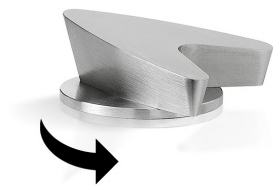

**ARW405** Open/close tap HOT water

<b>ARW405S</b>	Satin	€ 578,99
<b>ARW405L</b>	Polish	€ 648,44
<b>ARW405BKS</b>	Satin black	€ 868,41
<b>ARW405PGS</b>	Satin rose gold	€ 868,41
<b>ARW405LGS</b>	Light gold satin	€ 868,41
<b>ARW405GDS</b>	Satin gold	€ 868,41
<b>ARW405BKL</b>	Black polish	€ 955,26
<b>ARW405PGL</b>	Polish rose gold	€ 955,26
<b>ARW405LGL</b>	Light gold polish	€ 955,26
<b>ARW405GDL</b>	Polish gold	€ 955,26