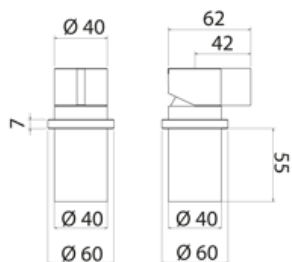

INS235L.R	Polish with red insert	€ 925,83
INS235L.C	Polish with grape green insert	€ 925,83
INS235L.A	Polish with light blue insert	€ 925,83
INS235BKS	Satin black	€ 1.186,68
INS235PGS	Satin rose gold	€ 1.186,68
INS235LGS	Light gold satin	€ 1.186,68
INS235GDS	Satin gold	€ 1.186,68
INS235BKL	Black polish	€ 1.297,90
INS235PGL	Polish rose gold	€ 1.297,90
INS235LGL	Light gold polish	€ 1.297,90
INS235GDL	Polish gold	€ 1.297,90
BOX001	Built-in part	€ 334,08

* Obligatory Built-In Part

INS106 Top mounted mono-control mixer for basin/bathtub

INS106S	Satin	€ 467,77
INS106S.W	Satin with white insert	€ 530,99
INS106S.B	Satin with black insert	€ 530,99
INS106S.R	Satin with red insert	€ 530,99
INS106S.C	Satin with cedar yellow insert	€ 530,99
INS106S.A	Satin with light blue insert	€ 530,99
INS106L	Polish	€ 537,81
INS106L.W	Polish with white insert	€ 610,60
INS106L.B	Polish with black insert	€ 610,60
INS106L.R	Polish with red insert	€ 610,60
INS106L.C	Polish with grape green insert	€ 610,60
INS106L.A	Polish with light blue insert	€ 610,60
INS106BKS	Satin black	€ 748,20
INS106PGS	Satin rose gold	€ 748,20
INS106LGS	Light gold satin	€ 748,20
INS106GDS	Satin gold	€ 748,20
INS106BKL	Black polish	€ 818,38
INS106PGL	Polish rose gold	€ 818,38
INS106LGL	Light gold polish	€ 818,38
INS106GDL	Polish gold	€ 818,38