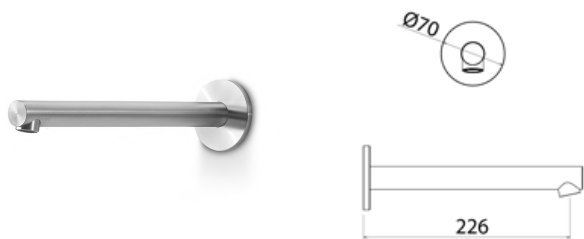

CAN252 Wall spout for bathtub

CAN252S	Satin	€ 457,48
CAN252L	Polish	€ 526,06
CAN252BKBS	Satin black	€ 731,82
CAN252PGS	Satin rose gold	€ 731,82
CAN252LGS	Light gold satin	€ 731,82
CAN252GDS	Satin gold	€ 731,82
CAN252BKL	Black polish	€ 800,40
CAN252PGL	Polish rose gold	€ 800,40
CAN252LGL	Light gold polish	€ 800,40
CAN252GDL	Polish gold	€ 800,40
INC055	Built-in part	€ 204,02

* Optional Built-In Part