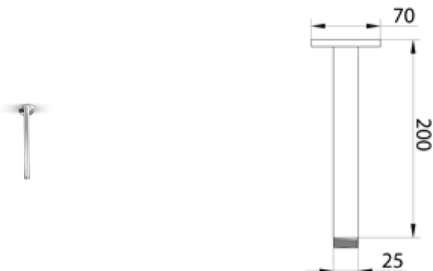

ACC032 Shower arm for ceiling-shower head L200

ACC032S	Satin	€ 188,50
ACC032L	Polish	€ 216,78
ACC032BKS	Satin black	€ 301,46
ACC032PGS	Satin rose gold	€ 301,46
ACC032LGS	Light gold satin	€ 301,46
ACC032GDS	Satin gold	€ 301,46
ACC032BKL	Black polish	€ 329,88
ACC032PGL	Polish rose gold	€ 329,88
ACC032LGL	Light gold polish	€ 329,88
ACC032GDL	Polish gold	€ 329,88
INC055	Built-in part	€ 204,02

* Optional Built-In Part