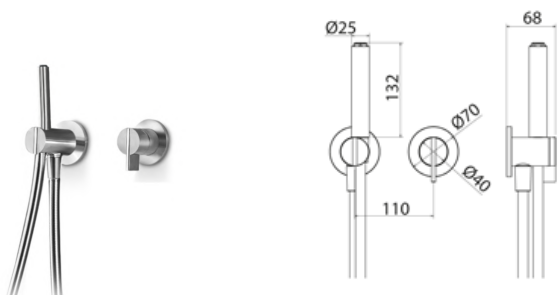

INS310L.R	Polish with red insert	€ 918,00
INS310L.C	Polish with grape green insert	€ 918,00
INS310L.A	Polish with light blue insert	€ 918,00
INS310BKS	Satin black	€ 1.173,05
INS310PGS	Satin rose gold	€ 1.173,05
INS310LGS	Light gold satin	€ 1.173,05
INS310GDS	Satin gold	€ 1.173,05
INS310BKL	Black polish	€ 1.282,96
INS310PGL	Polish rose gold	€ 1.282,96
INS310LGL	Light gold polish	€ 1.282,96
INS310GDL	Polish gold	€ 1.282,96
INC004	Built-in part	€ 555,06

* Obligatory Built-In Part

INS325 Mixer for bathtub / shower with shower hand

INS325S	Satin	€ 733,12
INS325S.W	Satin with white insert	€ 798,23
INS325S.B	Satin with black insert	€ 798,23
INS325S.R	Satin with red insert	€ 798,23
INS325S.C	Satin with cedar yellow insert	€ 798,23
INS325S.A	Satin with light blue insert	€ 798,23
INS325L	Polish	€ 843,03
INS325L.W	Polish with white insert	€ 918,00
INS325L.B	Polish with black insert	€ 918,00
INS325L.R	Polish with red insert	€ 918,00
INS325L.C	Polish with grape green insert	€ 918,00
INS325L.A	Polish with light blue insert	€ 918,00
INS325BKS	Satin black	€ 1.173,05
INS325PGS	Satin rose gold	€ 1.173,05
INS325LGS	Light gold satin	€ 1.173,05
INS325GDS	Satin gold	€ 1.173,05
INS325BKL	Black polish	€ 1.282,96
INS325PGL	Polish rose gold	€ 1.282,96
INS325LGL	Light gold polish	€ 1.282,96
INS325GDL	Polish gold	€ 1.282,96
INC004	Built-in part	€ 555,06

* Obligatory Built-In Part