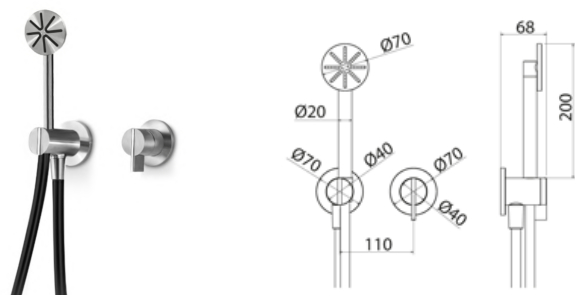

INS326 Mixer for bathtub / shower with shower hand

INS326S	Satin	€ 866,67
INS326S.W	Satin with white insert	€ 931,92
INS326S.B	Satin with black insert	€ 931,92
INS326S.R	Satin with red insert	€ 931,92
INS326S.C	Satin with cedar yellow insert	€ 931,92
INS326S.A	Satin with light blue insert	€ 931,92
INS326L	Polish	€ 996,73
INS326L.W	Polish with white insert	€ 1.071,55
INS326L.B	Polish with black insert	€ 1.071,55
INS326L.R	Polish with red insert	€ 1.071,55
INS326L.C	Polish with grape green insert	€ 1.071,55
INS326L.A	Polish with light blue insert	€ 1.071,55
INS326BKS	Satin black	€ 1.386,64
INS326PGS	Satin rose gold	€ 1.386,64
INS326LGS	Light gold satin	€ 1.386,64
INS326GDS	Satin gold	€ 1.386,64
INS326BKL	Black polish	€ 1.516,70
INS326PGL	Polish rose gold	€ 1.516,70
INS326LGL	Light gold polish	€ 1.516,70
INS326GDL	Polish gold	€ 1.516,70
INC004	Built-in part	€ 555,06

* Obligatory Built-In Part