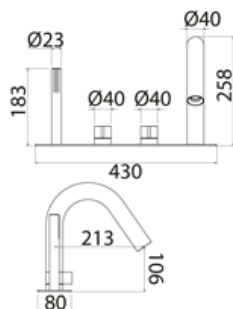

**INS208** Tap set for bathtub's edge with shower-hand, spout, mixer and 2-way diverter

<b>INS208S</b>	Satin	€ 1.568,90
<b>INS208S.W</b>	Satin with white insert	€ 1.695,63
<b>INS208S.B</b>	Satin with black insert	€ 1.695,63
<b>INS208S.R</b>	Satin with red insert	€ 1.695,63
<b>INS208S.C</b>	Satin with cedar yellow insert	€ 1.695,63
<b>INS208S.A</b>	Satin with light blue insert	€ 1.695,63
<b>INS208L</b>	Polish	€ 1.804,24
<b>INS208L.W</b>	Polish with white insert	€ 1.949,96
<b>INS208L.B</b>	Polish with black insert	€ 1.949,96
<b>INS208L.R</b>	Polish with red insert	€ 1.949,96
<b>INS208L.C</b>	Polish with grape green insert	€ 1.949,96
<b>INS208L.A</b>	Polish with light blue insert	€ 1.949,96
<b>INS208BKS</b>	Satin black	€ 2.510,10
<b>INS208PGS</b>	Satin rose gold	€ 2.510,10
<b>INS208LGS</b>	Light gold satin	€ 2.510,10
<b>INS208GDS</b>	Satin gold	€ 2.510,10
<b>INS208BKL</b>	Black polish	€ 2.745,43
<b>INS208PGL</b>	Polish rose gold	€ 2.745,43
<b>INS208LGL</b>	Light gold polish	€ 2.745,43
<b>INS208GDL</b>	Polish gold	€ 2.745,43