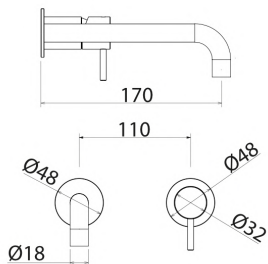

DEC336 Wall-mounted mixer for basin

DEC336S	Satin	€ 313,78
DEC336L	Polish	€ 360,47
DEC336BKS	Satin black	€ 485,61
DEC336PGS	Satin rose gold	€ 485,61
DEC336LGS	Light gold satin	€ 485,61
DEC336GDS	Satin gold	€ 485,61
DEC336BKL	Black polish	€ 533,89
DEC336PGL	Polish rose gold	€ 533,89
DEC336LGL	Light gold polish	€ 533,89
DEC336GDL	Polish gold	€ 533,89
INC070	Built-in part	€ 486,62

* Obligatory Built-In Part