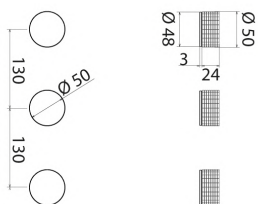

KRO316 Hydro progressive mixer with 2 open/close taps

KRO316S	Satin	€ 853,04
KRO316L	Polish	€ 981,07
KRO316BKS	Satin black	€ 1.322,11
KRO316PGS	Satin rose gold	€ 1.322,11
KRO316LGS	Light gold satin	€ 1.322,11
KRO316GDS	Satin gold	€ 1.322,11
KRO316BKL	Black polish	€ 1.450,00
KRO316PGL	Polish rose gold	€ 1.450,00
KRO316LGL	Light gold polish	€ 1.450,00
KRO316GDL	Polish gold	€ 1.450,00
INC047	Built-in part	€ 741,68

* Obligatory Built-In Part