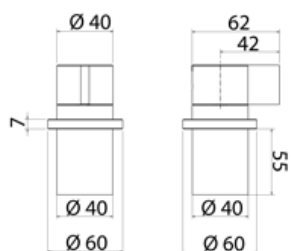

INS108 Top mounted 2 way diverter

INS108S	Satin	€ 553,32
INS108S.W	Satin with white insert	€ 650,91
INS108S.B	Satin with black insert	€ 650,91
INS108S.R	Satin with red insert	€ 650,91
INS108S.C	Satin with cedar yellow insert	€ 650,91
INS108S.A	Satin with light blue insert	€ 650,91
INS108L	Polish	€ 636,26
INS108L.W	Polish with white insert	€ 748,49
INS108L.B	Polish with black insert	€ 748,49
INS108L.R	Polish with red insert	€ 748,49
INS108L.C	Polish with grape green insert	€ 748,49
INS108L.A	Polish with light blue insert	€ 748,49
INS108BKS	Satin black	€ 885,23
INS108PGS	Satin rose gold	€ 885,23
INS108LGS	Light gold satin	€ 885,23
INS108GDS	Satin gold	€ 885,23
INS108BKL	Black polish	€ 968,17
INS108PGL	Polish rose gold	€ 968,17
INS108LGL	Light gold polish	€ 968,17
INS108GDL	Polish gold	€ 968,17