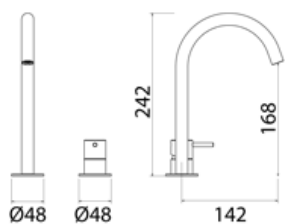

DEC102 Two-hole mixer for washbasin with spout

DEC102S	Satin	€ 878,85
DEC102L	Polish	€ 1.010,36
DEC102BKS	Satin black	€ 1.405,78
DEC102PGS	Satin rose gold	€ 1.405,78
DEC102LGS	Light gold satin	€ 1.405,78
DEC102GDS	Satin gold	€ 1.405,78
DEC102BKL	Black polish	€ 1.537,58
DEC102PGL	Polish rose gold	€ 1.537,58
DEC102LGL	Light gold polish	€ 1.537,58
DEC102GDL	Polish gold	€ 1.537,58