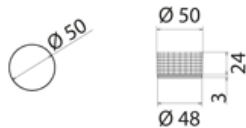

KRO406 Open/close tap COLD water

KRO406S	Satin	€ 493,29
KRO406L	Polish	€ 567,39
KRO406BKS	Satin black	€ 764,59
KRO406PGS	Satin rose gold	€ 764,59
KRO406LGS	Light gold satin	€ 764,59
KRO406GDS	Satin gold	€ 764,59
KRO406BKL	Black polish	€ 838,68
KRO406PGL	Polish rose gold	€ 838,68
KRO406LGL	Light gold polish	€ 838,68
KRO406GDL	Polish gold	€ 838,68