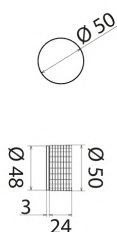

KRO358 Two way diverter

KRO358S	Satin	€ 274,20
KRO358L	Polish	€ 373,23
KRO358BKS	Satin black	€ 637,86
KRO358PGS	Satin rose gold	€ 637,86
KRO358LGS	Light gold satin	€ 637,86
KRO358GDS	Satin gold	€ 637,86
KRO358BKL	Black polish	€ 736,89
KRO358PGL	Polish rose gold	€ 736,89
KRO358LGL	Light gold polish	€ 1.124,04
KRO358GDL	Polish gold	€ 1.124,04
INC019	Built-in part	€ 387,15

* Obligatory Built-In Part