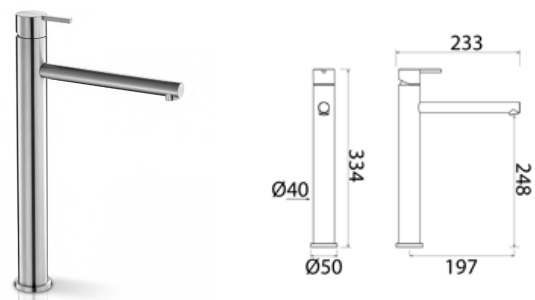

STY012 Top-mounted mixer for basin

STY012S	Satin	€ 673,24
STY012L	Polish	€ 774,16
STY012BKS	Satin black	€ 1.077,06
STY012PGS	Satin rose gold	€ 1.077,06
STY012LGS	Light gold satin	€ 1.077,06
STY012GDS	Satin gold	€ 1.077,06
STY012BKL	Black polish	€ 1.177,98
STY012PGL	Polish rose gold	€ 1.177,98
STY012LGL	Light gold polish	€ 1.177,98
STY012GDL	Polish gold	€ 1.177,98