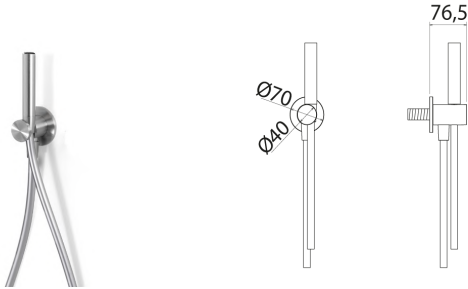

STY206 Shower-hand with water connection and hose

STY206S	Satin	€ 601,32
STY206L	Polish	€ 691,51
STY206BKS	Satin black	€ 962,08
STY206PGS	Satin rose gold	€ 962,08
STY206LGS	Light gold satin	€ 962,08
STY206GDS	Satin gold	€ 962,08
STY206BKL	Black polish	€ 1.052,27
STY206PGL	Polish rose gold	€ 1.052,27
STY206LGL	Light gold polish	€ 1.052,27
STY206GDL	Polish gold	€ 1.052,27
INC055	Built-in part	€ 204,02

* Optional Built-In Part