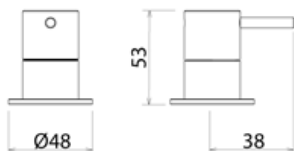

**DEC108** Top mounted open/close tap

<b>DEC108S</b>	Satin	€ 389,04
<b>DEC108L</b>	Polish	€ 447,18
<b>DEC108BKS</b>	Satin black	€ 622,05
<b>DEC108PGS</b>	Satin rose gold	€ 622,05
<b>DEC108LGS</b>	Light gold satin	€ 622,05
<b>DEC108GDS</b>	Satin gold	€ 622,05
<b>DEC108BKL</b>	Black polish	€ 680,49
<b>DEC108PGL</b>	Polish rose gold	€ 680,49
<b>DEC108LGL</b>	Light gold polish	€ 680,49
<b>DEC108GDL</b>	Polish gold	€ 680,49