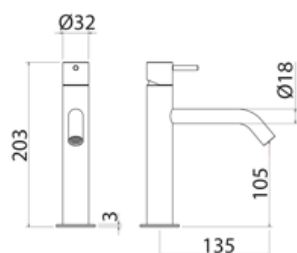

DEC302 Top-mounted mixer for basin

DEC302S	Satin	€ 448,92
DEC302L	Polish	€ 516,06
DEC302BKS	Satin black	€ 718,04
DEC302PGS	Satin rose gold	€ 718,04
DEC302LGS	Light gold satin	€ 718,04
DEC302GDS	Satin gold	€ 718,04
DEC302BKL	Black polish	€ 785,47
DEC302PGL	Polish rose gold	€ 785,47
DEC302LGL	Light gold polish	€ 785,47
DEC302GDL	Polish gold	€ 785,47