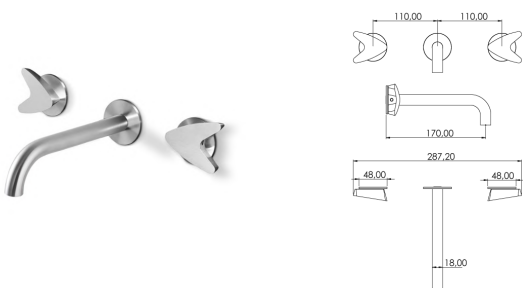

ARW186 Wall-mounted mixer for basin

ARW186S	Satin	€ 802,29
ARW186L	Polish	€ 922,93
ARW186BKS	Satin black	€ 1.244,10
ARW186PGS	Satin rose gold	€ 1.244,10
ARW186LGS	Light gold satin	€ 1.244,10
ARW186GDS	Satin gold	€ 1.244,10
ARW186BKL	Black polish	€ 1.363,29
ARW186PGL	Polish rose gold	€ 1.363,29
ARW186LGL	Light gold polish	€ 1.363,29
ARW186GDL	Polish gold	€ 1.363,29
INC041	Built-in part	€ 620,17

* Obligatory Built-In Part