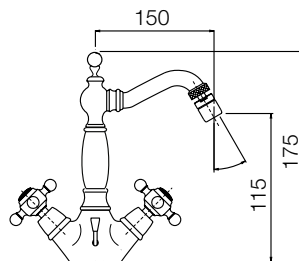

cromo <i>chrome</i>	€ 116,46
cromo-oro <i>chrome-gold</i>	€ 148,54
bronzo <i>bronze</i>	€ 202,94
rame <i>copper</i>	€ 202,94
cromo satinato <i>chrome sat.</i>	€ 202,94
oro <i>gold</i>	€ 244,47

1900-28