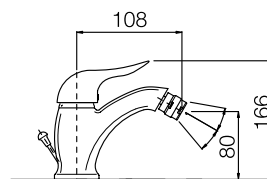

2800-17

wilson

2800-26
 Monocomando
 bidet con
 scarico 1" 1/4
 e aeratore
 orientabile
*Single lever
 bidet
 mixer jointed
 aerator and
 1" 1/4 pop up
 waste*

cromo <i>chrome</i>	€ 99,80
cromo oro <i>chrome gold</i>	€ 116,75
bronzo <i>bronze</i>	€ 181,45
rame <i>copper</i>	€ 181,45
cromo sat. <i>chrome sat.</i>	€ 181,45