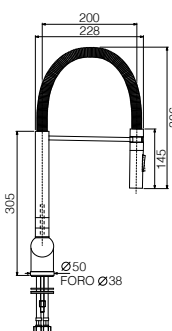

cromo | € 323,40
 chrome

290-34M1

2900-37M
 Monocomando
 lavello leva
 laterale con
 molla, doccia 2
 getti ABS
*Single lever
 kitchen faucet
 mixer with
 spring, ABS
 shower 2 jets*

cromo | € 254,20
 chrome