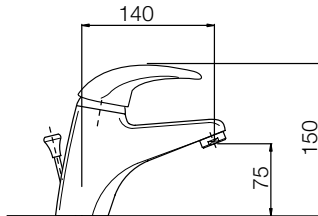

6000-17P

serie barney

rubinetterie

Nice

2100-17
 Monocomando
 lavabo con
 scarico 1" 1/4
 e aeratore
*Single lever
 wash basin
 mixer
 aerator and
 1" 1/4 pop up
 waste*

cromo
 chrome | € 86,94

2100-17

2100-26
 Monocomando
 bidet con
 scarico 1" 1/4
 e aeratore
 orientabile
*Single lever
 bidet mixer
 jointed aerator
 and 1" 1/4 pop
 up waste*