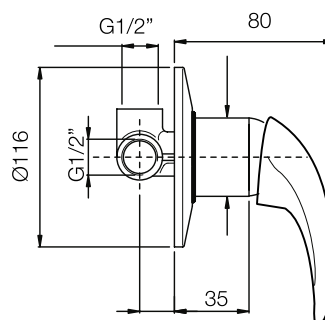

cromo
 chrome € 154,87

2100-17E

2100-5
 Monocomando
 doccia
 esterno con
 doccia duplex
*Single lever
 shower mixer
 with shower
 duplex*

cromo
 chrome € 93,83

2100-5

2100-4
 Monocomando
 doccia incasso
*Built-in single
 lever shower
 mixer*