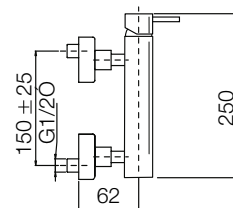

cromo
 chrome € 325,05

9500-3

9500-5
 Monocomando
 doccia esterno
 con doccia
 duplex
*Single lever
 shower mixer
 with shower
 duplex*

cromo
 chrome € 261,27

9500-5

9500-4
 Monocomando
 doccia
 incasso Ø 41
 Ø 41 built-in
 single lever
 mixer