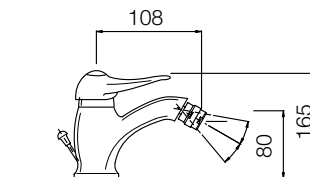

cromo <i>chrome</i>	€ 102,77
cromo oro <i>chrome gold</i>	€ 113,69
bronzo <i>bronze</i>	€ 178,50
rame <i>copper</i>	€ 178,50
cromo sat. <i>chrome sat.</i>	€ 178,50

archimede

2700-17

2700-26
 Monocomando
 bidet con
 scarico 1" 1/4
 e aeratore
 orientabile
*Single lever
 bidet
 mixer jointed
 aerator and
 1" 1/4 pop up
 waste*