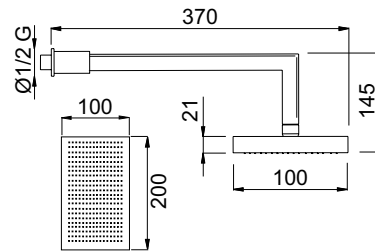

doccia

646

Braccio doccia
"Cubo" con
soffione in
ottone

*Brass shower
arm "Cubo"
arm with brass
shower head*

cromo
chrome € 381,96

646

647

Braccio
doccia "Cubo"
in ottone con
soffione in ABS

*Brass shower
arm "Cubo"
with ABS
shower head*