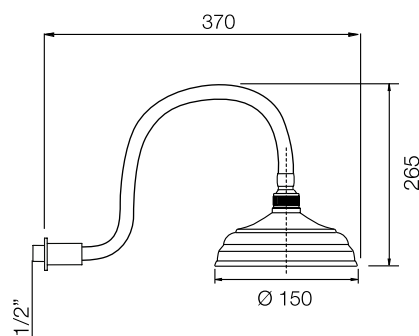

633
Braccio doccia
curvo attacco
1/2" con
soffione Ø15
*Curved shower
arm connection
1/2" with shower
head Ø15*

cromo <i>chrome</i>	€ 166,35
bronzo <i>bronze</i>	€ 280,80
rame <i>copper</i>	€ 280,80

633