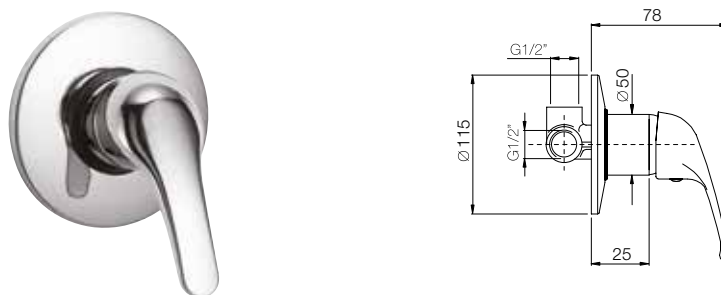

cromo
chrome € 45,63

5500-4

5500-7
Monocomando
vasca incasso
senza bocca,
senza doccia
duplex
*Built-in
single lever
bath mixer
with no head
and duplex
shower*