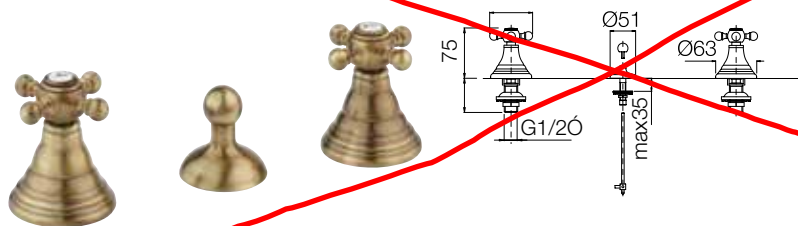

cromo <i>chrome</i>	€ 83,38
cromo-oro <i>chrome-gold</i>	€ 96,47
bronzo <i>bronze</i>	€ 139,99
rame <i>copper</i>	€ 139,99
cromo satinato <i>chrome sat.</i>	€ 139,99
oro <i>gold</i>	€ 152,83

1900-21