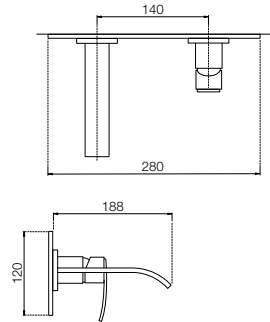

cromo | € 295,55
chrome

7600-17 ECO P

7600-5
Monocomando
doccia esterno
con doccia duplex
*Single lever mixer
with shower duplex*

cromo | € 332,98
chrome

7600-5

7600-10 P
 Monocomando
 lavabo incasso
 con piastra a
 muro
*Built-in single
 lever wash
 basin mixer
 with wall-
 mounting plate*