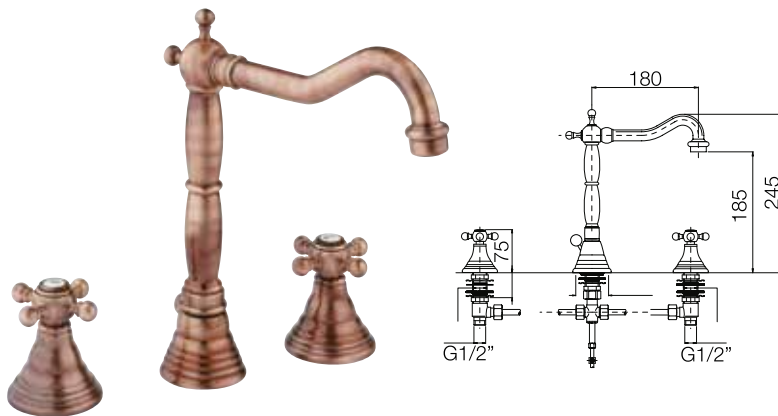

borgo vecchio

la serie borgo vecchio è dotata di vitone 1/4 di giro a dischi ceramici
borgo vecchio series is furnish of headvalve 1/4 turn ceramic disk

1900-13
Batteria
lavabo scarico
1"1/4 canna
alta girevole
*Lavabo mixer
high swivel
spout with
1"1/4
pop-up waste*

cromo <i>chrome</i>	198.02 € ~~172,19~~	
cromo-oro <i>chrome-gold</i>	€ ~~199,86~~	229.84
bronzo <i>bronze</i>	€ ~~265,63~~	305.47
rame <i>copper</i>	€ ~~265,63~~	305.47
~~cromo satinato <i>chrome sat.</i>~~	~~€ 265,63~~	
oro <i>gold</i>	€ ~~299,07~~	343.93

1900-13

1900-26
Batteria bidet
con scarico
1"1/4 canna
girevole
*Bidet mixer
with swivel
spout and
1"1/4
pop-up waste*