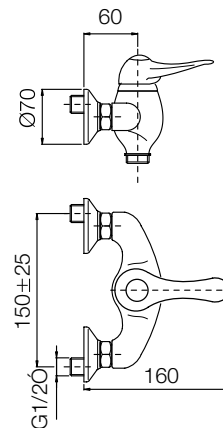

2700-3

2700-5
Monocomando
doccia
esterno con
doccia duplex
*Single lever sho-
wer mixer
with shower
duplex*