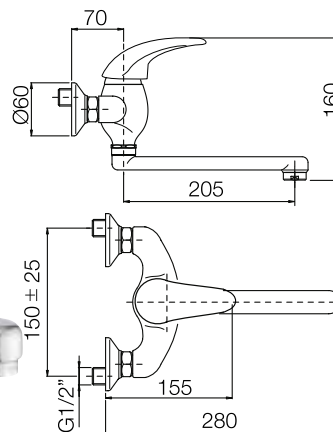

cromo
chrome € 86,78

2100-33

2100-36
Monocomando
lavello
monoforo con
canna girevole
*Single lever
sink mixer with
swinging spout*