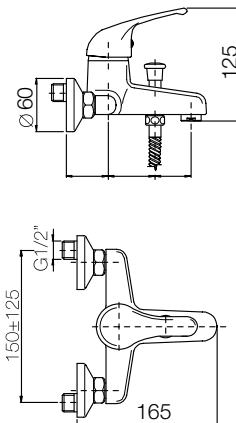

cromo
chrome | € 86,66

5500-3