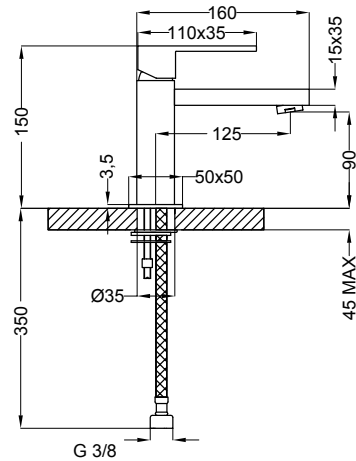

7100-17
Monocomando
lavabo con
scarico 1" 1/4
e aeratore
*Single lever
wash basin
mixer
aerator and
1" 1/4 pop up
waste*

cromo | € 108,25
chrome

7100-17

7100-26
Monocoman-
do bidet con
scarico 1" 1/4
e aeratore
orientabile
*Single lever
bidet
mixer jointed
aerator and
1" 1/4 pop up
waste*