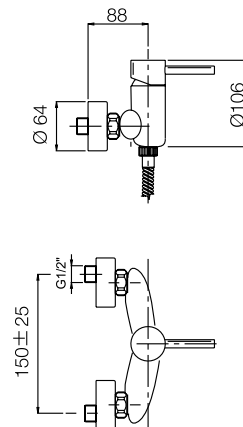

cromo chrome	€ 140,75
leva color color handler	€ 153,10
cromo sat. chrome sat.	€ 222,22

2900-5