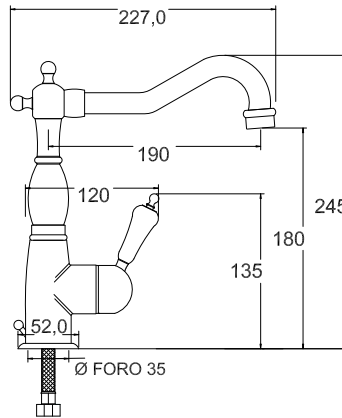

6000-17
Monocomando
lavabo con
scarico 1" 1/4
e aeratore
*Single lever
wash basin
mixer aerator
and 1" 1/4 pop
up waste*

cromo leva bianca <i>chrome white handle</i>	€ 148,04
bronzo leva bianca <i>bronze white handle</i>	€ 231,99
rame leva bianca <i>copper white handle</i>	€ 231,99

6000-17

6000-26
Monocomando
bidet con
scarico 1" 1/4
e aeratore
orientabile
*Single lever
bidet mixer
jointed aerator
and 1" 1/4 pop
up waste*