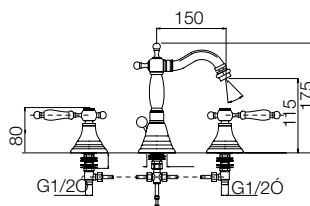

cromo leva bianca <i>chrome white handle</i>	204,03 ~~€ 177,42~~	
bronzò leva bianca <i>bronze white handle</i>	~~€ 271,35~~	312,05
~~rame leva bianca <i>copper white handle</i>~~	~~€ 271,35~~	

1950-26

borgo vecchio leva