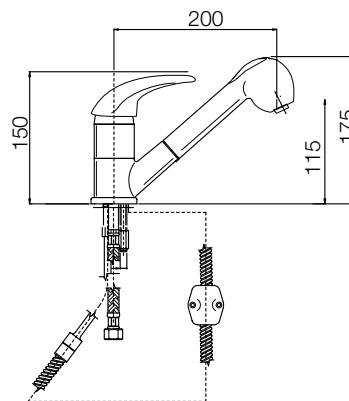

barney

2100-39
Monocomando
lavello
monoforo
doccia
estraibile
*Single
lever sink
mixer with
extractable
shower*

cromo
chrome € 111,25

2100-39

2100-33
Monocomando
lavello a parete
con canna
girevole
*Single lever
sink mixer wall
mounted with
swinging spout*