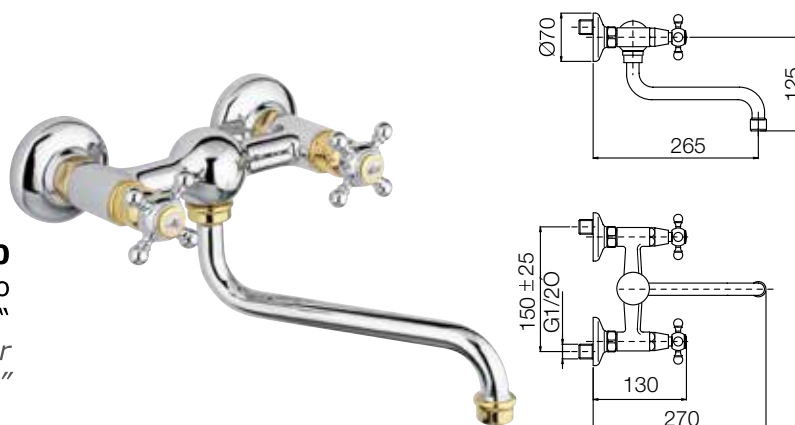

1900-5

1900-30
Gruppo lavello
canna a "S"
*Sink mixer
spout type "S"*

cromo <i>chrome</i>	€ 93,51
cromo-oro <i>chrome-gold</i>	€ 112,60
bronzo <i>bronze</i>	€ 149,30
rame <i>copper</i>	€ 149,30
cromo satinato <i>chrome sat.</i>	€ 149,30
oro <i>gold</i>	€ 186,74