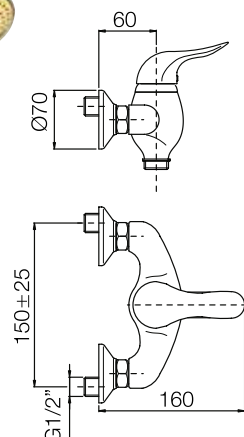

cromo <i>chrome</i>	€ 115,37
cromo oro <i>chrome gold</i>	€ 171,16
bronzo <i>bronze</i>	€ 234,90
rame <i>copper</i>	€ 234,90
cromo sat. <i>chrome sat.</i>	€ 234,90

2800-5