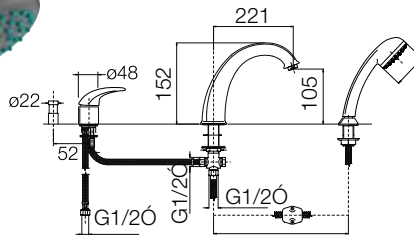

cromo
 chrome € 52,25

2100-4

2100-7

Monocomando
vasca incasso
senza bocca,
senza doccia
duplex
*Built-in
single lever
bath mixer
with no head
and duplex
shower*

cromo
chrome € 111,30

2100-7

2100-6

Monocomando
vasca
applicazione
orizzontale
con bocca,
deviatore e
doccia
estraibile
*Horizontal
application
bath border
mixer with
spout, diverter
and extractable
shower*