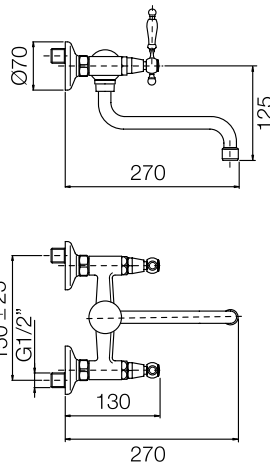

borgo vecchio leva

la serie borgo vecchio leva è dotata di vitone 1/4 di giro a dischi ceramici
borgo vecchio leva series is furnish of headvalve 1/4 turn ceramic disk

1950-30
Gruppo lavello
canna "S"
Sink mixer
spout type "S"

cromo leva bianca <i>chrome white handle</i>	€ 102,24
bronzo leva bianca <i>bronze white handle</i>	€ 164,84
rame leva bianca <i>copper white handle</i>	€ 164,84

1950-30