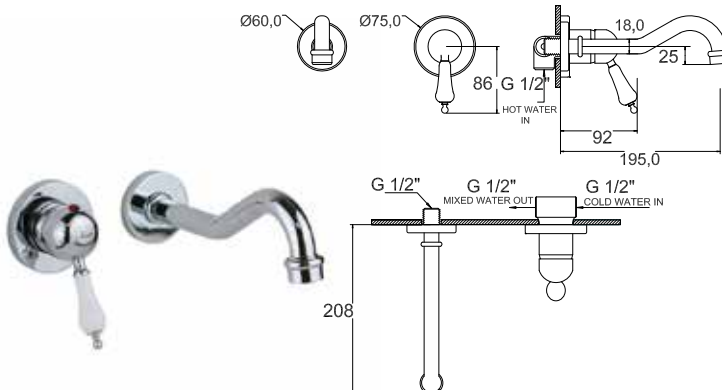

cromo leva bianca <i>chrome white handle</i>	€ 122,36
bronzo leva bianca <i>bronze white handle</i>	€ 155,04
rame leva bianca <i>copper white handle</i>	€ 155,04

6000-10