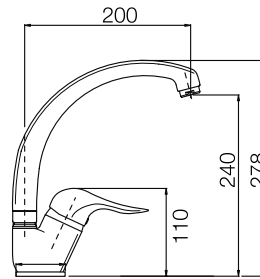

2800-38
Monocomando
lavello
monoforo leva
inclinata
*Single lever
sink mixer
with inclined
spout*

cromo <i>chrome</i>	€ 100,22
cromo oro <i>chrome gold</i>	€ 112,80
colore <i>color</i>	€ 130,28
sfumato cromo <i>france land chrome</i>	€ 137,62
bronzo <i>bronze</i>	€ 190,66
rame <i>copper</i>	€ 190,66
cromo sat. <i>chrome sat.</i>	€ 190,66

2800-38