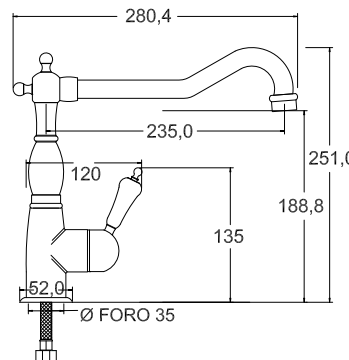

6000-7

6000-38
Monocomando
lavello
monoforo con
canna alta
girevole
*Single lever
sink mixer with
high swinging
spout*

cromo leva bianca <i>chrome white handle</i>	€ 136,50
bronzo leva bianca <i>bronze white handle</i>	€ 214,65
rame leva bianca <i>copper white handle</i>	€ 214,65

6000-38

6000-33
Monocomando
lavello parete
con canna "S"
girevole
*Single lever
sink mixer wall
mounted with
swinging "S"
spout*