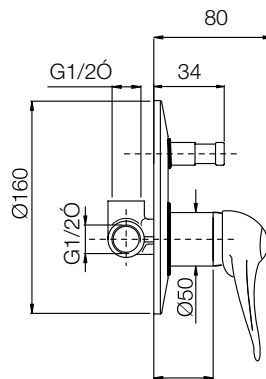

2700-7
Monocomando
vasca incasso
senza bocca,
senza doccia
duplex
*Built-in
single lever
bath mixer
with no head
and duplex
shower*