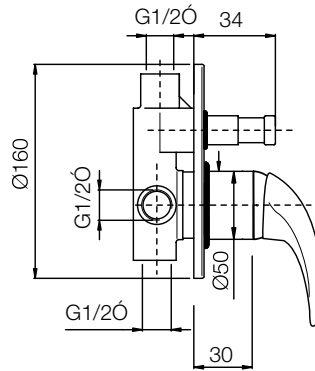

2100-7

Monocomando
vasca incasso
senza bocca,
senza doccia
duplex
*Built-in
single lever
bath mixer
with no head
and duplex
shower*