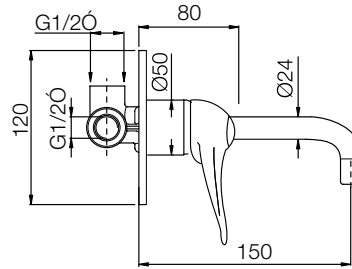

archimede

2700-10P
Monocomando
lavabo
incasso con
piastra a muro
*Built in single
lever wash basin
mixer with
wall-mounting
plate*

cromo <i>chrome</i>	€ 177,30
cromo oro <i>chrome gold</i>	€ 189,30
bronzo <i>bronze</i>	€ 242,05
rame <i>copper</i>	€ 242,05
cromo sat. <i>chrome sat.</i>	€ 242,05

2700-10P

2700-3
Monocomando
vasca
esterno con
doccia duplex
*Single lever bath
mixer
with shower
duplex*