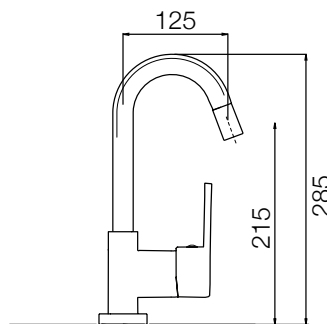

cromo
chrome € 120,35

2600-19