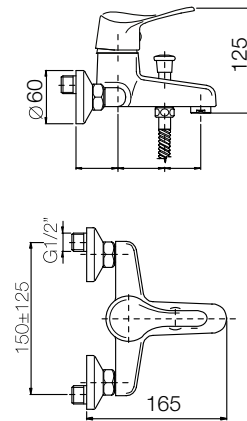

max

2500-3
Monocomando
vasca
esterno con
doccia duplex
*Single lever
bath mixer
with shower
duplex*

cromo
chrome € 106,68

2500-3

2500-4
Monocomando
doccia incasso
*Built-in single
lever shower
mixer*