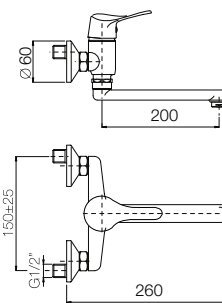

max

2500-33
Monocomando
lavello
a parete con
canna girevole
*Single
lever wall sink
mixer with
swinging spout*

cromo | € 84,57
chrome

2500-33

2500-36
Monocomando
lavello
monoforo
con canna
girevole
*Single lever
sink mixer with
swinging spout*