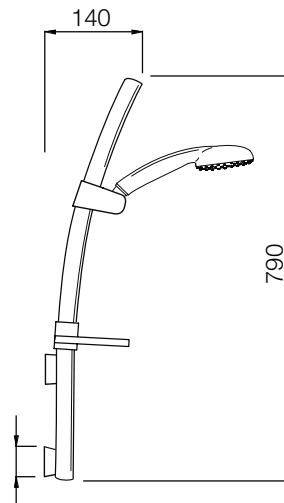

cromo
chrome € 260,40

626

627
Saliscendi
"Bloom" asta
ellittica cm 4,5
con doccia, flex
cm 150 presa
acqua e
porta sapone
Brass sliding
"Bloom" bar
elliptic cm 4,5
with shower
cm 150 flex
water outlet
and soap holder