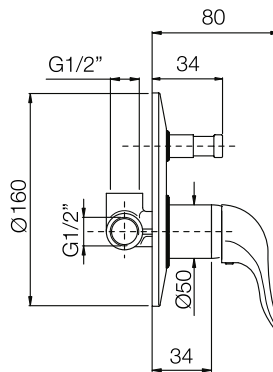

2800-4
Monocomando
doccia incasso
*Built-in single
lever mixer*

cromo <i>chrome</i>	€ 53,91
cromo oro <i>chrome gold</i>	€ 66,03
bronzo <i>bronze</i>	€ 97,31
rame <i>copper</i>	€ 97,31
cromo sat. <i>chrome sat.</i>	€ 97,31

2800-4

2800-7
Monocomando
vasca incasso
senza bocca,
senza doccia
duplex
*Built-in
single lever
bath mixer
with no head
and duplex
shower*

cromo <i>chrome</i>	€ 113,03
cromo oro <i>chrome gold</i>	€ 125,28
bronzo <i>bronze</i>	€ 162,93
rame <i>copper</i>	€ 162,93
cromo sat. <i>chrome sat.</i>	€ 162,93

2800-7

cromo <i>chrome</i>	€ 253,26
cromo oro <i>chrome gold</i>	€ 269,88
bronzo <i>bronze</i>	€ 387,95
rame <i>copper</i>	€ 387,95
cromo sat. <i>chrome sat.</i>	€ 387,95

2800-6