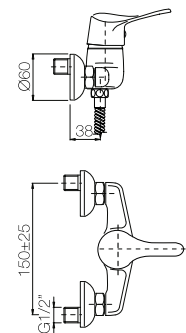

cromo
chrome € 50,01

2500-4

2500-5
Monocomando
doccia
esterno con
doccia duplex
*Single lever
shower mixer
with shower
duplex*

cromo
chrome € 82,22

2500-5

2500-6

Monocomando
vasca
applicazione
orizzontale
con deviatore
con bocca con
doccia estraibile
*Horizontal
application bath
border mixer
with spout,
diverter and
extractable
shower*