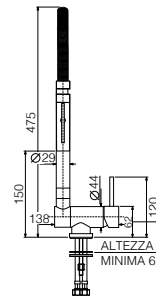

cromo
chrome € 295,00

stylo

2900-34M

290-34M1

Monocomando
lavello sotto
finestra con
molla, doccia
professionale
a 2 getti in
ottone
*Single lever
kitchen faucet
underwindow
with spring,
brass
professional
shower 2 jets*