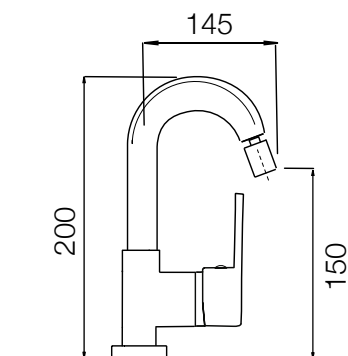

Monocomando
lavabo con
scarico 1" 1/4 e
aeratore
*Single basin
mixer with 1"
1/4 waste and
aerator*

cromo
chrome € 120,35

2600-19

vision

2600-28
 Monocomando
 bidet con
 scarico 1" 1/4
 e aereatore
 orientabile.
*Bidet mixer
 with 1" 1/4
 waste and
 swivel aerator.*