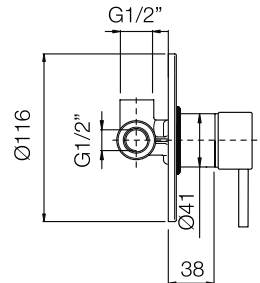

cromo
 chrome € 325,05

9500-3

9500-5
 Monocomando
 doccia esterno
 con doccia
 duplex
*Single lever
 shower mixer
 with shower
 duplex*

cromo
 chrome € 261,27

9500-5

9500-4
 Monocomando
 doccia
 incasso Ø 41
 Ø 41 built-in
 single lever
 mixer