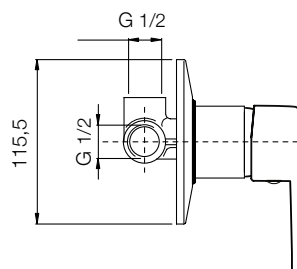

cromo
chrome € 51,90

2600-4