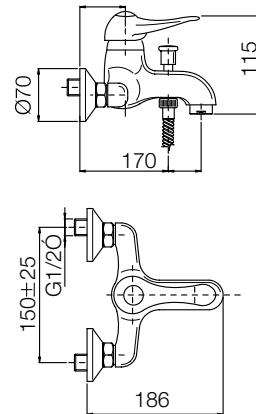

archimede

2700-10P
Monocomando
lavabo
incasso con
piastra a muro
*Built in single
lever wash basin
mixer with
wall-mounting
plate*

cromo <i>chrome</i>	€ 177,30
cromo oro <i>chrome gold</i>	€ 189,30
bronzo <i>bronze</i>	€ 242,05
rame <i>copper</i>	€ 242,05
cromo sat. <i>chrome sat.</i>	€ 242,05

2700-10P

2700-3
Monocomando
vasca
esterno con
doccia duplex
*Single lever bath
mixer
with shower
duplex*

cromo <i>chrome</i>	201.70 ~~€ 144,07~~
cromo oro <i>chrome gold</i>	254.20 ~~€ 101,57~~
bronzo <i>bronze</i>	345.81 ~~€ 247,01~~
rame <i>copper</i>	345.81 ~~€ 247,01~~
cromo sat. <i>chrome sat.</i>	~~€ 247,01~~

2700-3

2700-5
Monocomando
doccia
esterno con
doccia duplex
*Single lever sho-
wer mixer
with shower
duplex*

cromo <i>chrome</i>	138.44 ~~€ 115,37~~
cromo oro <i>chrome gold</i>	205.39 ~~€ 171,16~~
bronzo <i>bronze</i>	281.88 ~~€ 234,90~~
rame <i>copper</i>	281.88 ~~€ 234,90~~
cromo sat. <i>chrome sat.</i>	~~€ 234,90~~

2700-5