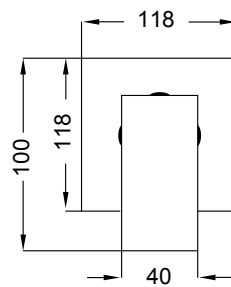

cromo | € 298,00
 chrome

7100-3

7100-5
 Monocomando
 doccia esterno
 con doccia e
 duplex
*Single lever
 shower mixer
 with shower
 duplex*

cromo | € 246,90
 chrome

7100-5

7100-4
Monocomando
doccia incasso
*Built in single
lever mixer*