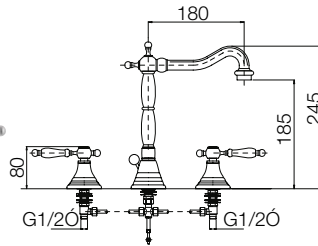

borgo vecchio leva

la serie borgo vecchio leva è dotata di vitone 1/4 di giro a dischi ceramici
borgo vecchio leva series is furnish of headvalve 1/4 turn ceramic disk

1950-13
Batteria
lavabo con
scarico 1" 1/4
canna alta
girevole
*Lavabo mixer
with 1" 1/4
pop-up waste,
with high
swivel spout*

cromo leva bianca <i>chrome white handle</i>	207,01 ~~€ 180,01~~	
bronzò leva bianca <i>bronze white handle</i>	~~€ 291,49~~	323,70
~~rame leva bianca <i>copper white handle</i>~~	~~€ 281,48~~	
ORO Золото	420,81	

1950-13

1950-26
Batteria bidet
con scarico
1" 1/4 canna
girevole
*Bidet mixer
with 1" 1/4
pop-up
waste with
swivel
spout*