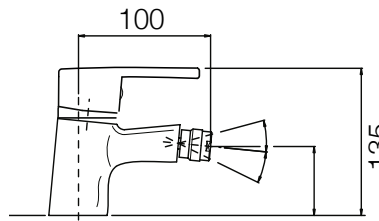

cromo
chrome € 81,60

2600-26

2600-19

Monocomando
lavabo con
scarico 1" 1/4 e
aeratore
*Single basin
mixer with 1"
1/4 waste and
aerator*