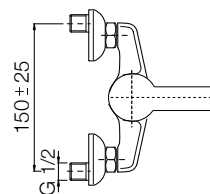

cromo
 chrome € 120,35

2600-28

2600-3
 Monocomando
 vasca
 esterno con
 doccia duplex
*Single lever
 bath mixer with
 shower duplex*

cromo
 chrome € 143,20

2600-3

2600-5
 Monocomando
 doccia esterno
 con doccia
 duplex
*Single lever
 mixer with
 shower duplex*