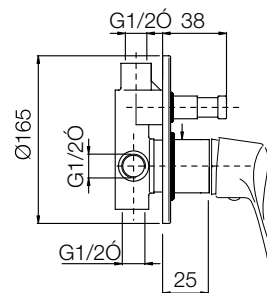

cromo
chrome | € 108,92

2500-7