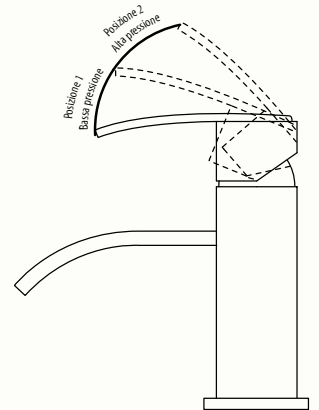

Risparmio Economico