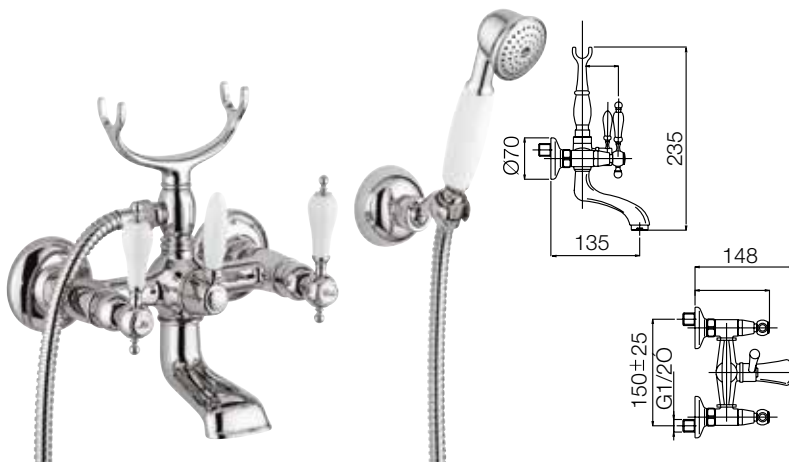

rame leva bianca
copper white handle

1950-2

borgo vecchio leva

borgo vecchio leva

la serie borgo vecchio leva è dotata di vitone 1/4 di giro a dischi ceramici
 borgo vecchio leva series is furnish of headvalve 1/4 turn ceramic disk

1950-1
 Gruppo vasca
 forcella
 bassa con
 doccia duplex
*External bath
 mixer with
 low cradle and
 shower duplex*

cromo leva bianca <i>chrome white handle</i>	242,78 € 202,32
bronzo leva bianca <i>bronze white handle</i>	385,79 € 321,49
rame leva bianca <i>copper white handle</i>	€ 321,49
ORO Золото	501,50