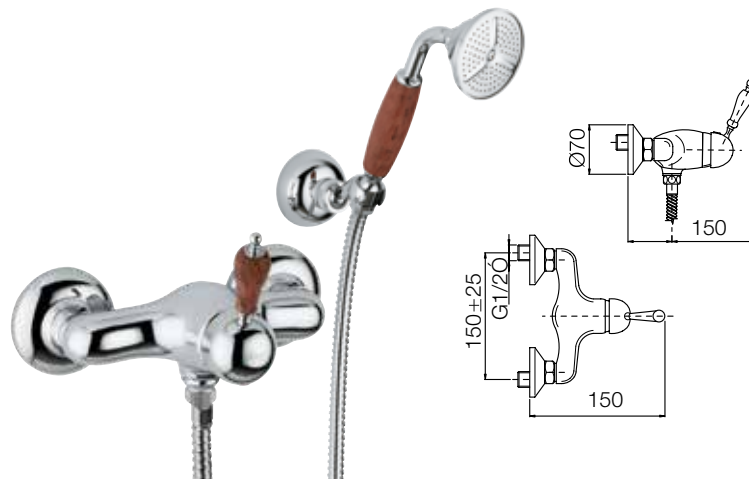

6000-3

6000-5
Monocomando
doccia
esterno con
doccia duplex
*Single lever
shower mixer
with shower
duplex*

cromo leva bianca <i>chrome white handle</i>	€ 152,85
bronzo leva bianca <i>bronze white handle</i>	€ 238,75
rame leva bianca <i>copper white handle</i>	€ 238,75

6000-5

6000-4
Monocomando
doccia incasso
*Built-in single
lever shower
mixer*