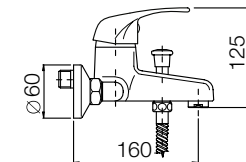

5000-17

5000-26
 Monocomando
 bidet con
 scarico 1" 1/4
 e aeratore
 orientabile
*Single lever
 bidet mixer
 jointed aerator
 and 1" 1/4 pop
 up waste*

cromo
 chrome € 70,73

5000-26

5000-3
 Monocomando
 vasca esterno
 con doccia
 supporto fisso
*Single lever
 bath mixer
 with shower
 fixed stand*