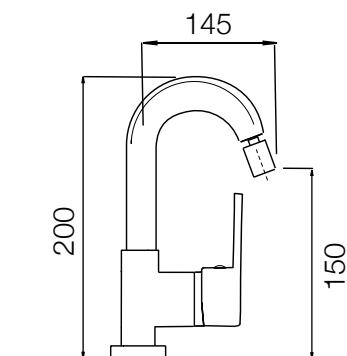

cromo
chrome | € 81,60

2200-26

2200-19
Monocomando
lavabo con
scarico 1" 1/4
e aeratore.
*Single lever
basin mixer
with 1" 1/4
waste and
aerator.*

cromo
chrome | € 120,35

2200-19

basic

2600-28
 Monocomando
 bidet con
 scarico 1" 1/4
 e aereatore
 orientabile.
*Bidet mixer
 with 1" 1/4
 waste and
 swivel aerator.*