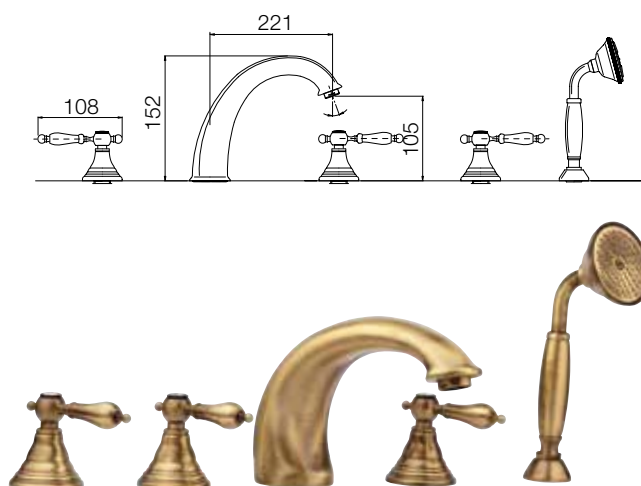

borgo vecchio leva

la serie borgo vecchio leva è dotata di vitone 1/4 di giro a dischi ceramici
borgo vecchio leva series is furnish of headvalve 1/4 turn ceramic disk

1950-1
Gruppo vasca
forcella
bassa con
doccia duplex
*External bath
mixer with
low cradle and
shower duplex*

cromo leva bianca <i>chrome white handle</i>	242,78 ~~€ 202,32~~
bronzo leva bianca <i>bronze white handle</i>	385,79 ~~€ 321,49~~
~~rame leva bianca <i>copper white handle</i>~~	~~€ 321,49~~
ORO Золото	501,50

1950-1

1950-7
Gruppo vasca
applicazione
orizzontale
con bocca,
deviatore e
doccia
estraibile
*Horizontal
application
bath border
mixer with
spout
diverter and
extractable
shower*

cromo leva bianca <i>chrome white handle</i>	€ 370,61
bronzo leva bianca <i>bronze white handle</i>	€ 547,77
rame leva bianca <i>copper white handle</i>	€ 547,77

1950-7

1950-5
Gruppo doccia
esterno con
doccia duplex
*External sho-
wer
mixer with
shower duplex*

cromo leva bianca <i>chrome white handle</i>	€ 140,36
bronzo leva bianca <i>bronze white handle</i>	€ 242,42
rame leva bianca <i>copper white handle</i>	€ 242,42

1950-5