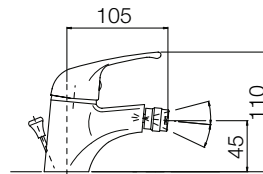

cromo
chrome | € 68,45

5500-17

5500-26
Monocomando
bidet con
scarico 1" 1/4
e aeratore
orientabile
*Single lever
bidet mixer
jointed aerator
and 1" 1/4 pop
up waste*

cromo
chrome | € 70,73

5500-26

5500-3
Monocomando
vasca esterno
con doccia
supporto fisso
*Single lever
bath mixer
with shower
fixed stand*