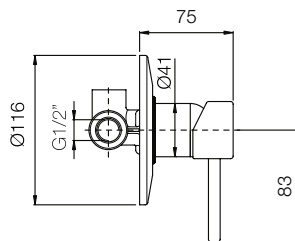

stylo

2900-4
Monocomando
doccia incasso
*Built-in single
lever mixer*

cromo chrome	€ 61,75
leva color color handler	€ 74,10
cromo sat. chrome sat.	€ 106,19

2900-4