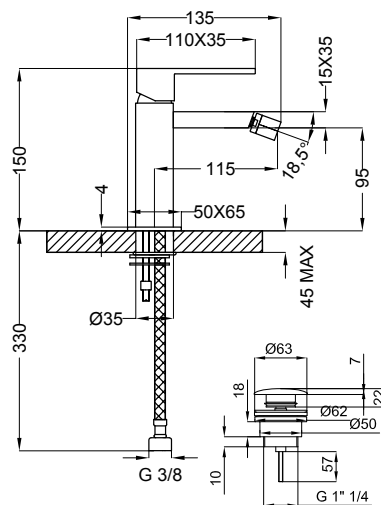

cromo | € 115,60
chrome

7100-26