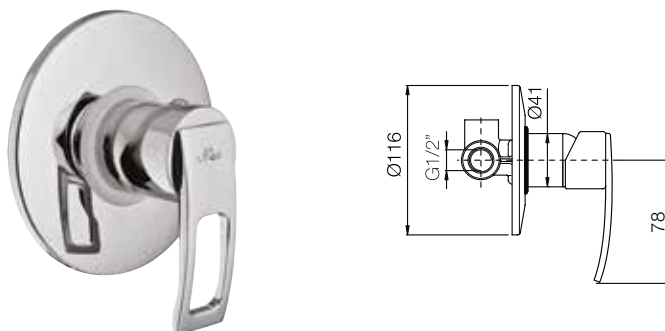

7600-9

splash

7600-3
Monocomando
vasca esterno con
doccia duplex
*Single lever bath
mixer with shower
duplex*

cromo | € 380,30
chrome

7600-3

7600-4
Monocomando
doccia incasso
*Built-in single
lever mixer*

cromo | € 100,10
chrome