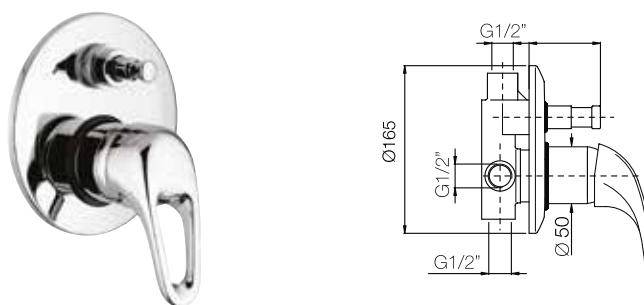

cromo
chrome | € 45,63

5000-4

5000-7
Monocomando
vasca incasso
senza bocca,
senza doccia
duplex
*Built-in
single lever
bath mixer
with no head
and duplex
shower*