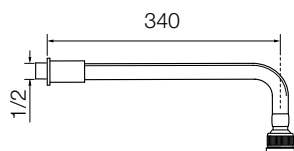

Soffione ovale
in acciaio inox
anticalcare con
snodo
*Oval showerhead
Splash inox
steel antilime-
stone with joint*

codice - code	mm	colore - colour	€
707	250 x 350	cromo / chrome	488,91

708

709

710

codice - code		colore - colour	€
708	Solo braccio doccia dritto cm 35	cromo / chrome	64,54
709	Solo braccio doccia curvo attacco da 1/2"	cromo / chrome	84,29
710	Solo braccio doccia quadro	cromo / chrome	76,39