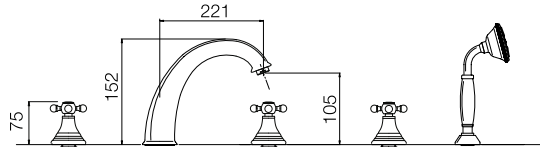

la serie borgo vecchio è dotata di vitone 1/4 di giro a dischi ceramici
 borgo vecchio series is furnish of headvalve 1/4 turn ceramic disk

1900-7

Gruppo vasca
 applicazione
 orizzontale
 con bocca
 deviatore
 e doccia
 estraibile
*Horizontal
 application
 bath border
 mixer with
 spout diverter
 and extractable
 shower*