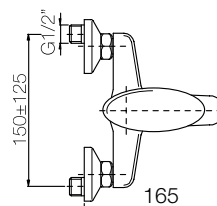

cromo
chrome | € 90,01

5100-3