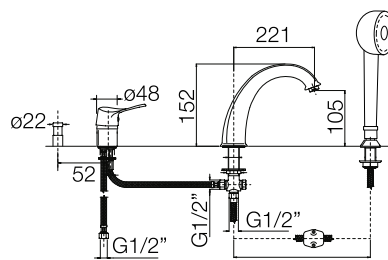

cromo
chrome € 50,01

2500-4

2500-5
Monocomando
doccia
esterno con
doccia duplex
*Single lever
shower mixer
with shower
duplex*

cromo
chrome € 82,22

2500-5

2500-6

Monocomando
vasca
applicazione
orizzontale
con deviatore
con bocca con
doccia estraibile
*Horizontal
application bath
border mixer
with spout,
diverter and
extractable
shower*