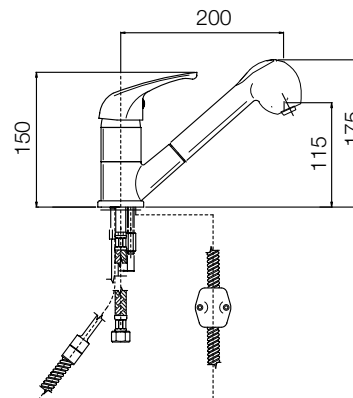

chromo
 chrome € 104,56

5500-39

serie borgo vecchio leva

la serie borgo vecchio leva è dotata di vitone 1/4 di giro a dischi ceramici
borgo vecchio leva series is furnish of headvalve 1/4 turn ceramic disk