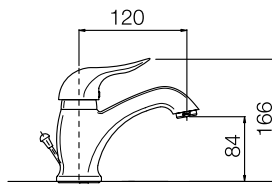

2800-17
Monocomando
lavabo con
scarico 1" 1/4
e aeratore
*Single lever
wash basin
mixer
aerator and
1" 1/4 pop up
waste*

cromo <i>chrome</i>	€ 102,25
cromo oro <i>chrome gold</i>	€ 113,69
bronzo <i>bronze</i>	€ 178,50
rame <i>copper</i>	€ 178,50
cromo sat. <i>chrome sat.</i>	€ 178,50

2800-17

wilson

2800-26
Monocomando
bidet con
scarico 1" 1/4
e aeratore
orientabile
*Single lever
bidet
mixer jointed
aerator and
1" 1/4 pop up
waste*