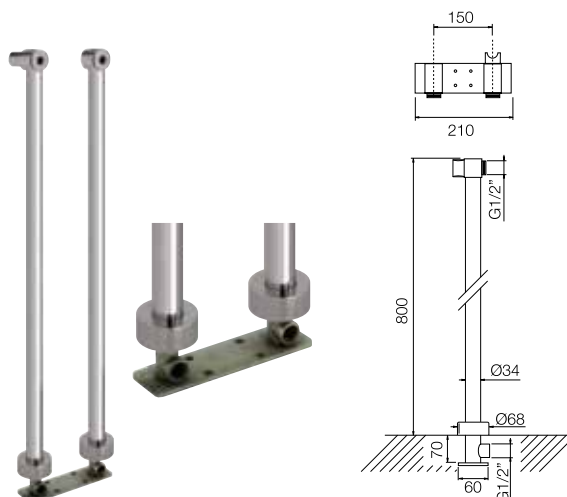

249

Colonne per
vasca a
pavimento H
80 cm
*Floor
column
H 80 cm*

cromo <i>chrome</i>	€ 546,22

249