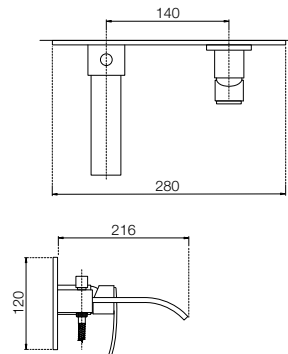

7600-10 P
Monocomando
lavabo incasso
con piastra a
muro
*Built-in single
lever wash
basin mixer
with wall-
mounting plate*

cromo | € 277,20
chrome

7600-10 P

7600-5
Monocomando
vasca incasso
con deviazione
alla bocca,
doccia duplex
e piastra a
muro
*Built-in single
lever bath
mixer with
wall-mounting
plate*

cromo | € 408,90
chrome

7600-9