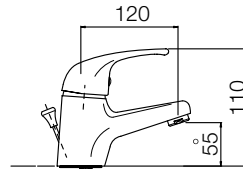

5500-17
Monocomando
lavabo con
scarico 1" 1/4
e aeratore
*Single lever
wash basin
mixer
aerator and
1" 1/4 pop up
waste*