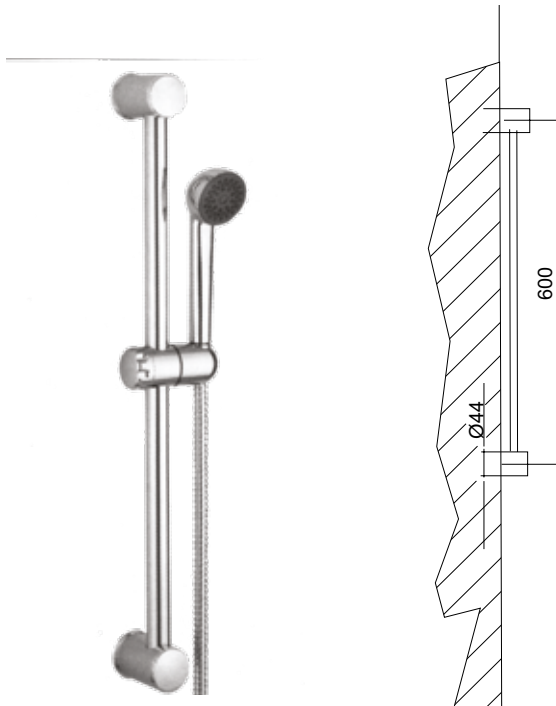

doccia

620

Saliscendi
Dino asta
ottone Ø24
monogetto
anticalcare
con doccia flex
mt. 1,50
presa acqua
*Brass sliding
"Dino" bar
Ø24 shower
with rubber
clean cm 150
flex water
out let*

cromo <i>chrome</i>	€ 64,76
cromo-oro <i>chrome-gold</i>	€ 75,22
colore con cromo <i>color with chrome</i>	€ 72,94
colore con oro <i>color with gold</i>	€ 153,85
oro <i>gold</i>	€ 178,04

620

625

Saliscendi
"Stylo" asta
Ø18 in ottone
con doccia flex
cm 150 presa
acqua
*Brass sliding
"Stylo" bar Ø18
with shower cm
150 flex water
outlet*