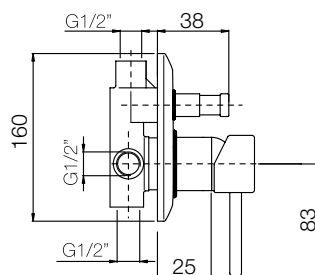

cromo chrome	€ 113,58
leva color color handler	€ 125,93
cromo sat. chrome sat.	€ 163,01

2900-7