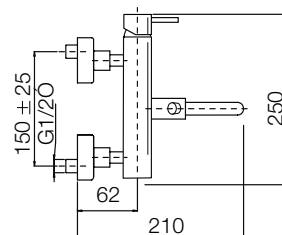

cromo
 chrome € 325,05

9500-3

9500-5
 Monocomando
 doccia esterno
 con doccia
 duplex
*Single lever
 shower mixer
 with shower
 duplex*

cromo
 chrome € 261,27

9500-5

9500-4
 Monocomando
 doccia
 incasso Ø 41
 Ø 41 built-in
 single lever
 mixer