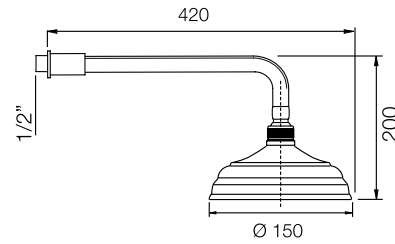

doccia

634
Braccio doccia
dritto cm 35
attacco 1/2"
con soffione Ø15
*Straight cm 35
shower arm
connection 1/2"
with shower
head Ø15*

cromo <i>chrome</i>	€ 146,60
bronzo <i>bronze</i>	€ 246,70
rame <i>copper</i>	€ 246,70

634