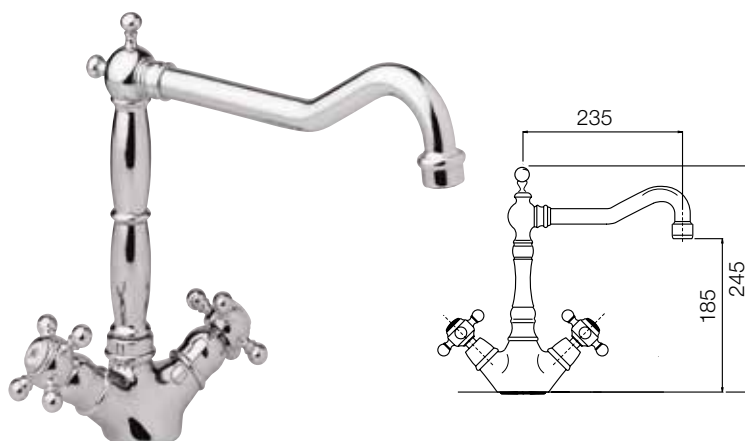

1900-30

1900-35
Monoforo
lavello
canna alta
girevole
*Single hole
mixer for sink
with high
swivel spout*

cromo <i>chrome</i>	€ 110,14
cromo-oro <i>chrome-gold</i>	€ 134,65
bronzo <i>bronze</i>	€ 184,64
rame <i>copper</i>	€ 184,64
cromo satinato <i>chrome sat.</i>	€ 184,64
oro <i>gold</i>	€ 214,17

1900-35