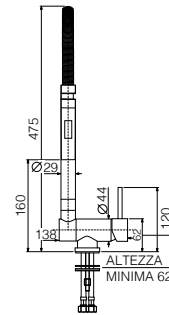

stylo

2900-34M

Monocomando
lavello sotto
finestra con
molla, doccia 2
getti ABS
*Single lever
kitchen faucet
underwindow
mixer with
spring, ABS
shower 2 jets*

cromo
chrome € 295,00

stylo

2900-34M

290-34M1

Monocomando
lavello sotto
finestra con
molla, doccia
professionale
a 2 getti in
ottone
*Single lever
kitchen faucet
underwindow
with spring,
brass
professional
shower 2 jets*