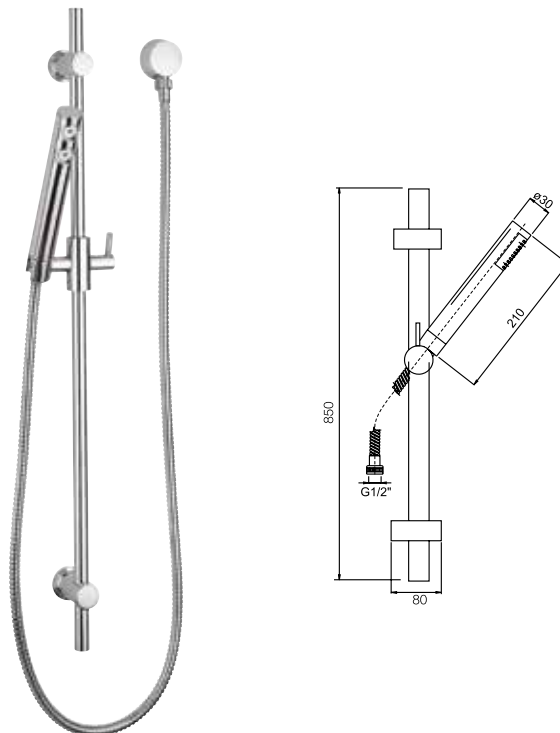

cromo <i>chrome</i>	€ 140,75
cromo satinato <i>chrome sat.</i>	€ 246,93

625

doccia