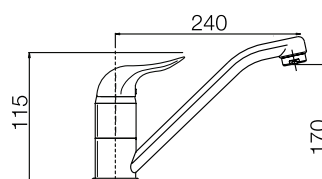

cromo <i>chrome</i>	€ 94,15
cromo oro <i>chrome gold</i>	€ 106,21
colore <i>color</i>	€ 118,62
sfumato cromo <i>france land - chrome</i>	€ 133,92
bronzo <i>bronze</i>	€ 182,31
rame <i>copper</i>	€ 182,31
cromo sat. <i>chrome sat.</i>	€ 182,31

2800-36