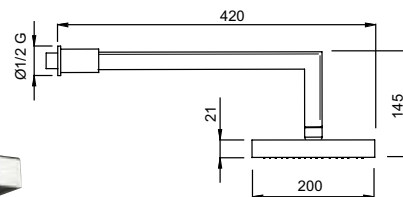

cromo
chrome € 187,10

647

648

Braccio doccia
dritto "Bloom"
cm 35 attacco
1/2 con soffione
anticalcare ABS
Ø20

*Arm shower
straight "Bloom"
cm 35 attack
1/2 ABS shower
head with
rubber clean
Ø20*