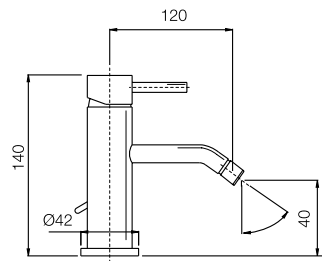

cromo | € 201,02
 chrome

spillo

9500-17

9500-26
 Monocomando
 bidet con
 scarico 1" 1/4
 e aeratore
 orientabile
*Single lever
 bidet
 mixer jointed
 aerator and
 1" 1/4 pop up
 waste*

cromo | € 199,21
 chrome