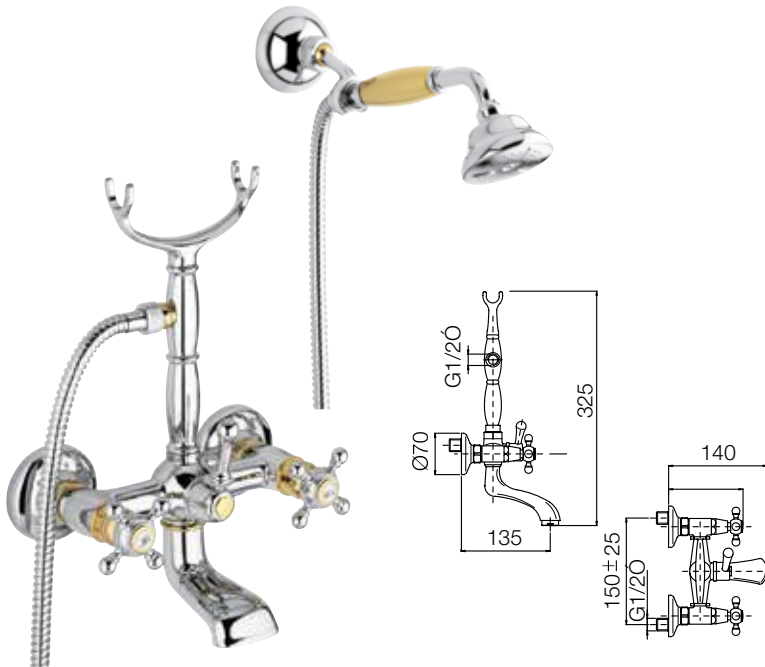

1900-15

1900-24
 Monoforo
 bidet con
 scarico 1"1/4
*Single hole
 bidet mixer
 with 1"1/4
 pop-up
 waste*

	124.47	
cromo <i>chrome</i>	€ 115,25	
cromo-oro <i>chrome-gold</i>	€ 143,40	154.87
bronzo <i>bronze</i>	€ 195,66	211.31
rame <i>copper</i>	€ 195,66	211.31
cromo satinato <i>chrome sat.</i>	€ 195,66	
oro <i>gold</i>	€ 231,98	250.54

1900-24

borgo vecchio

la serie borgo vecchio è dotata di vitone 1/4 di giro a dischi ceramici
 borgo vecchio series is furnish of headvalve 1/4 turn ceramic disk

1900-2
 Gruppo vasca
 forcella alta
 con doccia
 duplex
*External bath
 mixer with
 high cardle and
 shower duplex*