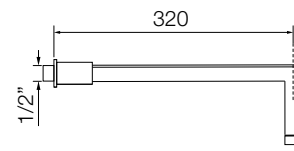

Soffione ovale
in acciaio inox
anticalcare con
snodo
*Oval showerhead
Splash inox
steel antilime-
stone with joint*

codice - code	mm	colore - colour	€
707	250 x 350	cromo / chrome	488,91

708

709

710

codice - code		colore - colour	€
708	Solo braccio doccia dritto cm 35	cromo / chrome	64,54
709	Solo braccio doccia curvo attacco da 1/2"	cromo / chrome	84,29
710	Solo braccio doccia quadro	cromo / chrome	76,39