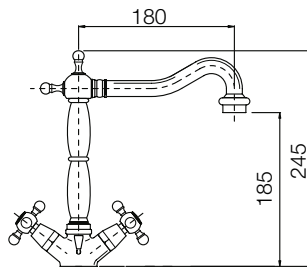

1900-21

borgo vecchio

la serie borgo vecchio è dotata di vitone 1/4 di giro a dischi ceramici
 borgo vecchio series is furnish of headvalve 1/4 turn ceramic disk

1900-19
 Monofofo
 lavabo
 canna alta
 girevole
 scarico 1"1/4
*Single hole
 mixer for
 lavabo with
 high swivel
 spout and
 1"1/4 pop-up
 waste*