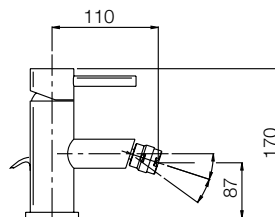

2900-17

2900-26
 Monocomando
 bidet con
 scarico 1" 1/4
 e aeratore
 orientabile
*Single lever
 bidet mixer
 jointed aerator
 and 1" 1/4 pop
 up waste*

cromo <i>chrome</i>	€ 109,17
leva color <i>color handler</i>	€ 121,52
cromo sat. <i>chrome sat.</i>	€ 195,59