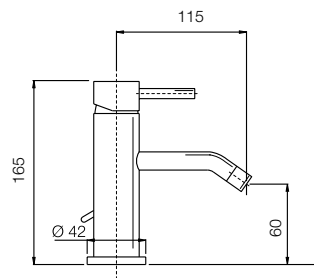

cromo | € 201,02
 chrome

spillo

9500-17

9500-26
 Monocomando
 bidet con
 scarico 1" 1/4
 e aeratore
 orientabile
*Single lever
 bidet
 mixer jointed
 aerator and
 1" 1/4 pop up
 waste*

cromo | € 199,21
 chrome