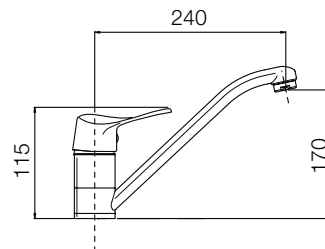

cromo | € 82,70
chrome

2500-36