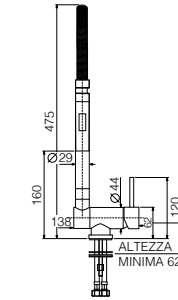

2900-34M
Monocomando
lavello sotto
finestra con
molla, doccia 2
getti ABS
*Single lever
kitchen faucet
underwindow
mixer with
spring, ABS
shower 2 jets*