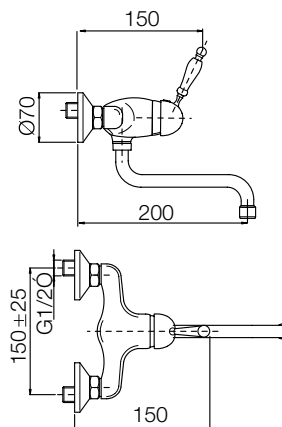

cromo leva bianca <i>chrome white handle</i>	€ 136
bronzo leva bianca <i>bronze white handle</i>	€ 194,53
rame leva bianca <i>copper white handle</i>	€ 194,53

6000-33