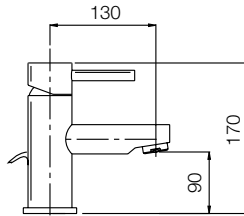

2900-17
Monocomando
lavabo con
scarico 1" 1/4
e aeratore
*Single lever
wash basin
mixer
aerator and
1" 1/4 pop up
waste*