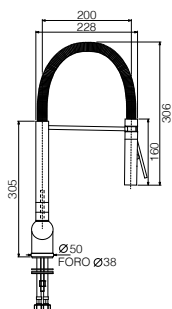

cromo | € 290,50
chrome

290-37M1