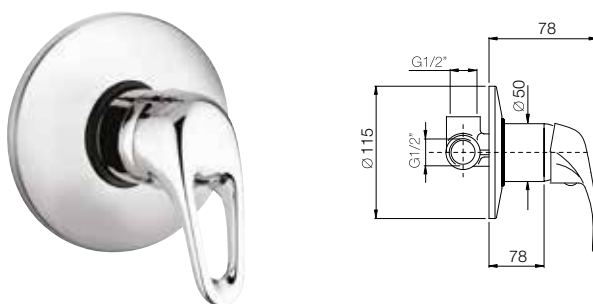

cromo
 chrome € 86,66

5000-3

asso

5000-5
 Monocomando
 doccia esterno
 con doccia
 supporto fisso
*Single lever
 shower mixer
 with shower
 fixed stand*

cromo
 chrome | € 75,70

5000-5

5000-4
 Monocomando
 doccia incasso
*Built-in single
 lever shower
 mixer*