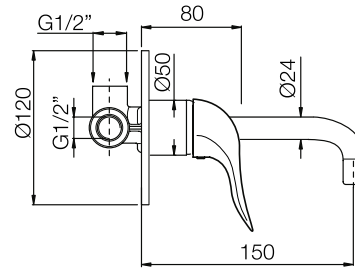

2800-10P
Monocomando
lavabo
incasso con
piastra a muro
*Built in single
lever wash basin
mixer with
wall-mounting
plate*

cromo <i>chrome</i>	€ 177,30
cromo oro <i>chrome gold</i>	€ 189,30
bronzo <i>bronze</i>	€ 242,05
rame <i>copper</i>	€ 242,05
cromo sat. <i>chrome sat.</i>	€ 242,05

2800-10P

2800-3
Monocomando
vasca
esterno con
doccia duplex
*Single lever bath
mixer
with shower
duplex*