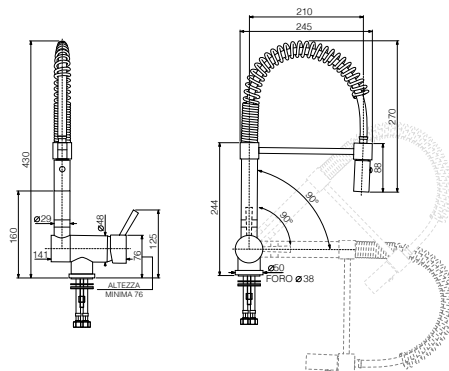

290-34M5

290-37M5
 Monocomando
 lavello leva
 laterale con
 molla, doccia 2
 getti in ottone
*Single lever
 kitchen faucet
 mixer with
 spring, brass
 shower 2 jets*

cromo
 chrome € 298,30

290-37M5

300-34M5
 Monocomando
 lavello
 sottofinestra
 con cartuccia
 ø 40mm, con
 molla, doccia 2
 getti in ottone
*Single lever
 kitchen faucet
 underwindow
 mixer with
 spring, brass
 shower 2 jets*