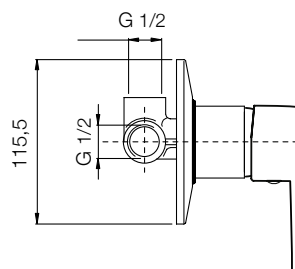

cromo
chrome € 51,90

2200-4