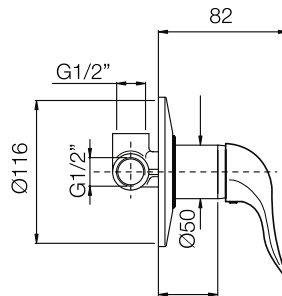

cromo <i>chrome</i>	€ 53,91
cromo oro <i>chrome gold</i>	€ 66,03
bronzo <i>bronze</i>	€ 97,31
rame <i>copper</i>	€ 97,31
cromo sat. <i>chrome sat.</i>	€ 97,31

2800-4