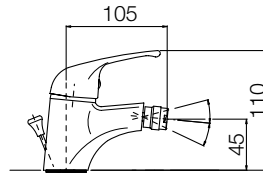

5000-17

5000-26
 Monocomando
 bidet con
 scarico 1" 1/4
 e aeratore
 orientabile
*Single lever
 bidet mixer
 jointed aerator
 and 1" 1/4 pop
 up waste*

cromo
 chrome € 70,73

5000-26

5000-3
 Monocomando
 vasca esterno
 con doccia
 supporto fisso
*Single lever
 bath mixer
 with shower
 fixed stand*