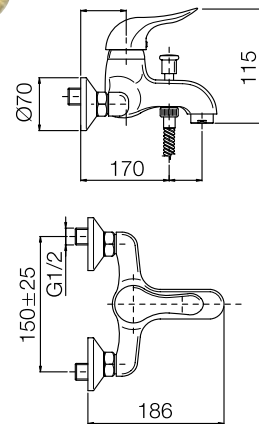

cromo <i>chrome</i>	€ 144,07
cromo oro <i>chrome gold</i>	€ 181,57
bronzo <i>bronze</i>	€ 247,01
rame <i>copper</i>	€ 247,01
cromo sat. <i>chrome sat.</i>	€ 247,01

2800-3

2800-5
Monocomando
doccia
esterno con
doccia duplex
*Single lever
shower mixer
with shower
duplex*