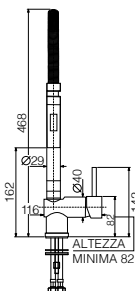

cromo | € 323,40
 chrome

290-34M1

2900-37M
 Monocomando
 lavello leva
 laterale con
 molla, doccia 2
 getti ABS
*Single lever
 kitchen faucet
 mixer with
 spring, ABS
 shower 2 jets*

cromo | € 254,20
 chrome