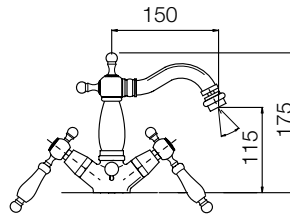

borgo vecchio leva

la serie borgo vecchio leva è dotata di vitone 1/4 di giro a dischi ceramici
borgo vecchio leva series is furnish of headvalve 1/4 turn ceramic disk

1950-28
Monoforo
bidet con
scarico 1"1/4
canna girevole
*Single hole
bidet mixer
with 1"1/4
pop-up waste
swivel spout*