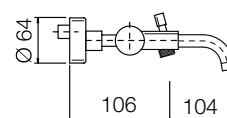

cromo
 chrome € 325,05

9500-3

9500-5
 Monocomando
 doccia esterno
 con doccia
 duplex
*Single lever
 shower mixer
 with shower
 duplex*

cromo
 chrome € 261,27

9500-5

9500-4
 Monocomando
 doccia
 incasso Ø 41
 Ø 41 built-in
 single lever
 mixer