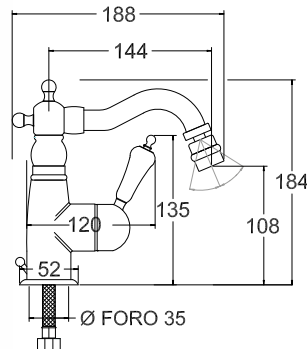

6000-17

6000-26
 Monocomando
 bidet con
 scarico 1" 1/4
 e aeratore
 orientabile
*Single lever
 bidet mixer
 jointed aerator
 and 1" 1/4 pop
 up waste*

cromo leva bianca <i>chrome white handle</i>	€ 141,69
bronzo leva bianca <i>bronze white handle</i>	€ 227,68
rame leva bianca <i>copper white handle</i>	€ 227,68