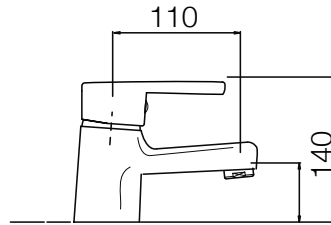

cromo
chrome € 80,30

2600-17

2600-26

Monocomando
bidet con
scarico 1"1/4
e rompigitto
orientabile
*Single lever
bidet mixer
with jointed
jetbreaker and
1"1/4 pop up
waste*

cromo
chrome € 81,60

2600-26

2600-19