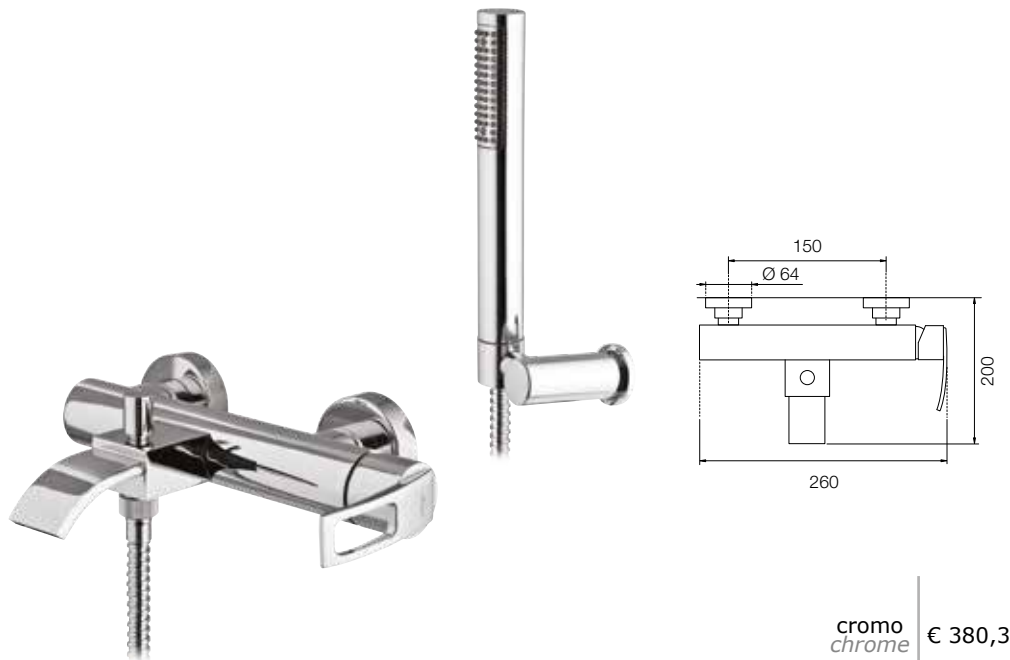

splash

7600-3
Monocomando
vasca esterno con
doccia duplex
*Single lever bath
mixer with shower
duplex*

cromo | € 380,30
chrome

7600-3