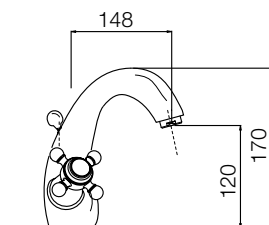

la serie borgo vecchio è dotata di vitone 1/4 di giro a dischi ceramici
 borgo vecchio series is furnish of headvalve 1/4 turn ceramic disk

1900-15
 Monoforo
 lavabo
 scarico 1"1/4
*Single hole
 lavabo
 mixer with
 1"1/4 pop-up
 waste*