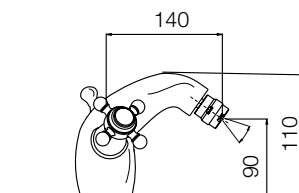

124.47	
cromo <i>chrome</i>	€ ~~115,25~~	
cromo-oro <i>chrome-gold</i>	€ ~~143,40~~	154.87
bronzo <i>bronze</i>	€ ~~195,66~~	211.31
rame <i>copper</i>	€ ~~195,66~~	211.31
cromo satinato <i>chrome sat.</i>	€ 195,66	
oro <i>gold</i>	€ ~~231,98~~	250.54

1900-24