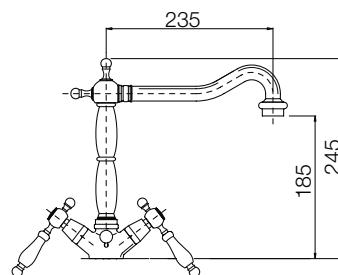

1950-35
Monoforo
lavello
canna alta
girevole
Single hole
mixer sink,
high swivel
spout

cromo leva bianca <i>chrome white handle</i>	€ 114,71
bronzo leva bianca <i>bronze white handle</i>	€ 192,32
rame leva bianca <i>copper white handle</i>	€ 192,32

1950-35

borgo vecchio leva