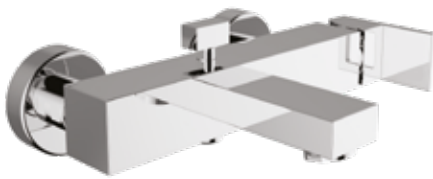

cromo
 chrome € 226,45

7100-17P

710010
 Monocomando
 lavabo incasso
*Single lever
 wash*

cromo
 chrome € 225,60

710010

7100-3
 Monocomando
 vasca esterno
 con doccia e
 duplex
*Single lever
 bath mixer
 with shower
 duplex*