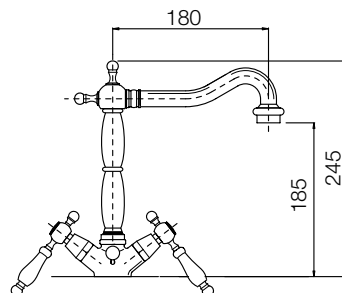

cromo leva bianca <i>chrome white handle</i>	€ 124,35
bronzo leva bianca <i>bronze white handle</i>	€ 217,49
rame leva bianca <i>copper white handle</i>	€ 217,49

1950-19