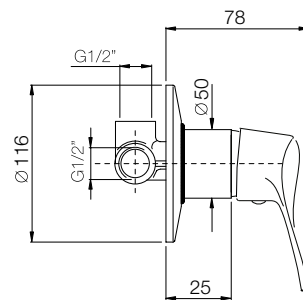

cromo
chrome € 50,01

2500-4

2500-5
Monocomando
doccia
esterno con
doccia duplex
*Single lever
shower mixer
with shower
duplex*

cromo
chrome € 82,22

2500-5

2500-6

Monocomando
vasca
applicazione
orizzontale
con deviatore
con bocca con
doccia estraibile
*Horizontal
application bath
border mixer
with spout,
diverter and
extractable
shower*