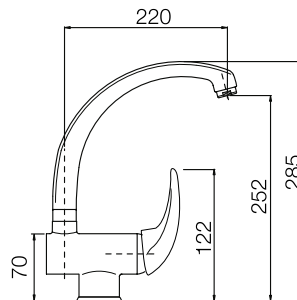

2100-34

Monocomando
lavello
monoforo
sottofinestra
*Single lever
sink mixer
under
window*

cromo
chrome € 172,84

2100-34