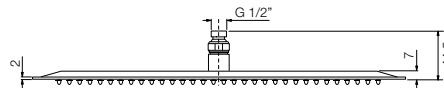

codice - code	mm	colore - colour	€
703	200 x 200	cromo / chrome	225,25
704	300 x 300	cromo / chrome	270,36
705	400 x 400	cromo / chrome	320,80

Soffione
rettangolare
in acciaio inox
anticalcare con
snodo
*Rectangular
showerhead
Splash inox steel
antilimestone
with joint*