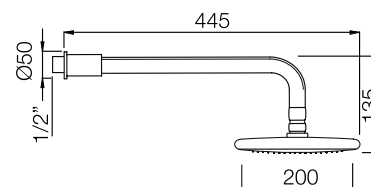

cromo
chrome € 162,25

648

doccia