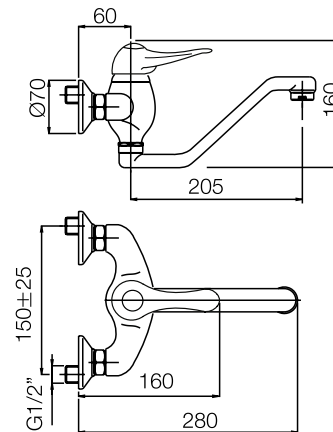

archimede

2700-33
Monocomando
lavello a
parete con
canna girevole
*Single lever
sink mixer
wall mounted
with swinging
spout*

cromo <i>chrome</i>	€ 112,27
cromo oro <i>chrome gold</i>	€ 116,74
colore <i>color</i>	€ 130,35
sfumato cromo <i>france land - chrome</i>	€ 143,62
bronzo <i>bronze</i>	€ 196,84
rame <i>copper</i>	€ 196,84
cromo sat. <i>chrome sat.</i>	€ 196,84

2700-33

2700-36
Monocomando
lavello
monoforo con
canna girevole
*Single lever
sink mixer
with swinging
spout*