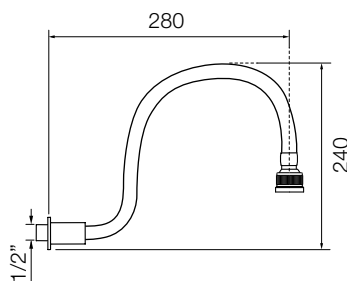

Soffione ovale
in acciaio inox
anticalcare con
snodo
*Oval showerhead
Splash inox
steel antilime-
stone with joint*

codice - code	mm	colore - colour	€
707	250 x 350	cromo / chrome	488,91

708

709

710

codice - code		colore - colour	€
708	Solo braccio doccia dritto cm 35	cromo / chrome	64,54
709	Solo braccio doccia curvo attacco da 1/2"	cromo / chrome	84,29
710	Solo braccio doccia quadro	cromo / chrome	76,39