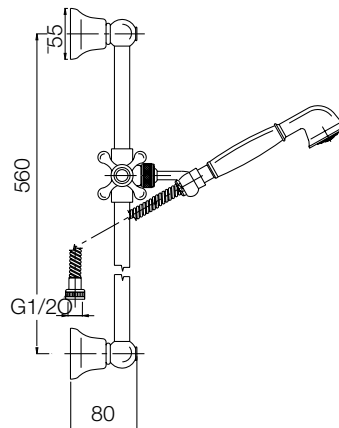

cromo <i>chrome</i>	€ 130,54
cromo-oro <i>chrome-gold</i>	€ 140,18
cromo satinato <i>chrome sat.</i>	€ 228,65
colore con cromo <i>color with chrome</i>	€ 156,40
colore con oro <i>color with gold</i>	€ 179,50
bronzo rame <i>bronze copper</i>	€ 228,65
oro <i>gold</i>	€ 248,15

605

doccia