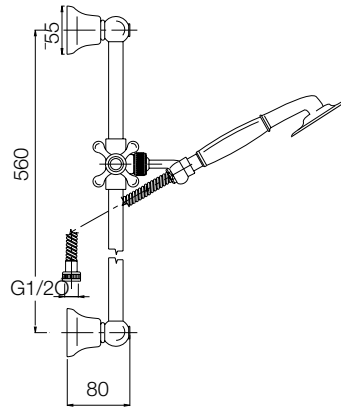

doccia

600

Saliscendi
"Borgo vecchio,
Borgo vecchio
leva, Funny"
asta Ø18
ottone con
doccia flex
cm. 150
presa acqua
Brass sliding
"Borgo vecchio,
Borgo vecchio
leva, Funny"
bar Ø18 with
shower
cm 150 flex
water outlet

cromo <i>chrome</i>	€ 131,69
cromo-oro <i>chrome-gold</i>	€ 142,97
cromo satinato <i>chrome sat.</i>	€ 233,33
bronzo rame <i>bronze copper</i>	€ 233,33
oro <i>gold</i>	€ 252,46

600

605

Saliscendi
Old Italy
Archimede
Wilson
asta Ø18
ottone con
doccia flex
cm. 150
presa acqua
Brass sliding
"Old Italy,
Archimede,
Wilson"
bar Ø18 with
shower cm.
150 flex water
outlet