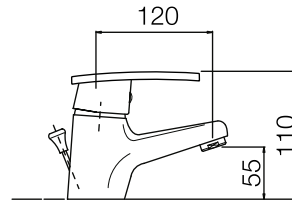

5100-17
Monocomando
lavabo con
scarico 1" 1/4
e aeratore
*Single lever
wash basin
mixer aerator
and 1" 1/4 pop
up waste*

cromo
chrome | € 71,80

5100-17

5100-26
Monocomando
bidet con
scarico 1" 1/4
e aeratore
orientabile
*Single lever
bidet mixer
jointed aerator
and 1" 1/4 pop
up waste*