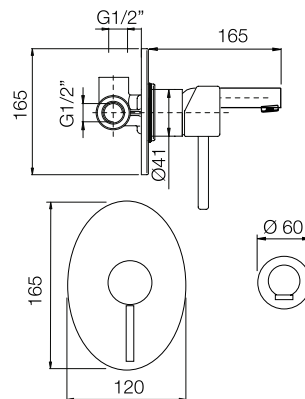

stylo

2900-10
Monocomando
lavabo incasso
*Built-in single
lever wash
basin mixer*

cromo <i>chrome</i>	€ 219,01
leva color <i>color handler</i>	€ 231,36
cromo sat. <i>chrome sat.</i>	€ 265,70

2900-10