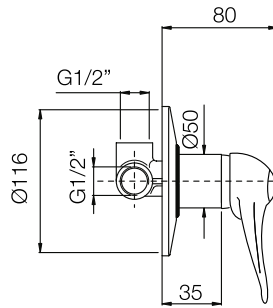

2700-4
Monocomando
doccia incasso
*Built-in single
lever mixer*

cromo <i>chrome</i>	€ 53,91
cromo oro <i>chrome gold</i>	€ 66,03
bronzo <i>bronze</i>	€ 97,31
rame <i>copper</i>	€ 97,31
cromo sat. <i>chrome sat.</i>	€ 97,31

2700-4