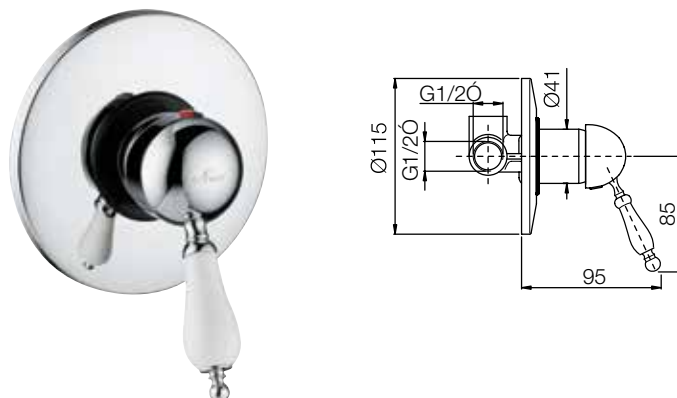

cromo leva bianca <i>chrome white handle</i>	€ 128
bronzo leva bianca <i>bronze white handle</i>	€ 171,16
rame leva bianca <i>copper white handle</i>	€ 171,16

6000-4