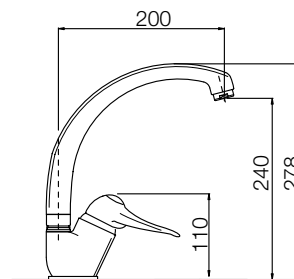

2700-38
Monocomando
lavello
monoforo leva
inclinata
*Single lever
sink mixer
with inclined
spout*

cromo <i>chrome</i>	€ 100,22
cromo oro <i>chrome gold</i>	€ 112,80
colore <i>color</i>	€ 130,28
sfumato cromo <i>france land chrome</i>	€ 137,62
bronzo <i>bronze</i>	€ 190,66
rame <i>copper</i>	€ 190,66
cromo sat. <i>chrome sat.</i>	€ 190,66

archimede

2700-38