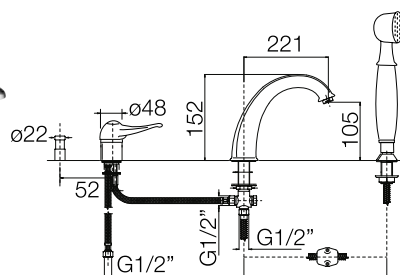

cromo <i>chrome</i>	€ 113,03
cromo oro <i>chrome gold</i>	€ 125,28
bronzo <i>bronze</i>	€ 162,93
rame <i>copper</i>	€ 162,93
cromo sat. <i>chrome sat.</i>	€ 162,93

archimede

2700-7

2700-6
Monocomando
vasca
applicazione
orizzontale con
deviatore con
bocca
con doccia
estraibile
*Horizontal
application
bath border
mixer with
spout,
diverter and
extractable
shower*