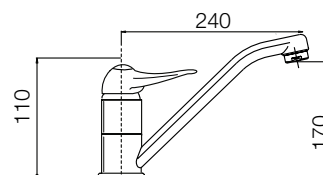

cromo <i>chrome</i>	€ 94,15
cromo oro <i>chrome gold</i>	€ 106,21
colore <i>color</i>	€ 118,62
sfumato cromo <i>france land - chrome</i>	€ 133,92
bronzo <i>bronze</i>	€ 182,31
rame <i>copper</i>	€ 182,31
cromo sat. <i>chrome sat.</i>	€ 182,31

2700-36