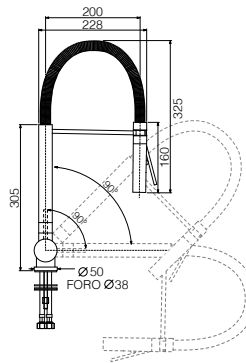

cromo
chrome € 323,40

290-34M1

290-34M5

Monocomando
lavello sotto-
finestra con
molla doccia 2
getti in ottone
*Single lever
kitchen faucet
underwindow
mixer with
spring, brass
shower 2 jets*