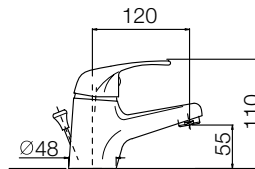

5000-17
Monocomando
lavabo con
scarico 1" 1/4
e aeratore
*Single lever
wash basin
mixer aerator
and 1" 1/4 pop
up waste*