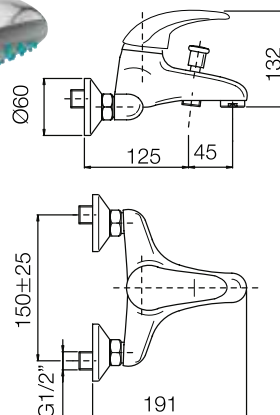

2100-26

2100-3
Monocomando
vasca
esterno con
doccia duplex
*Single lever
bath mixer
with shower
duplex*