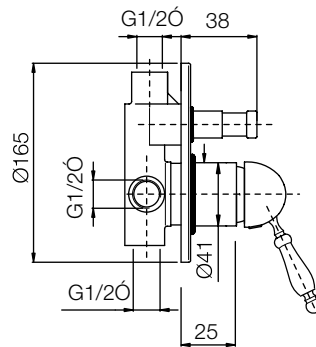

6000-7
Monocomando
vasca incasso
senza bocca,
senza doccia
duplex
*Built-in single
lever bath
mixer with
no head and
duplex shower*