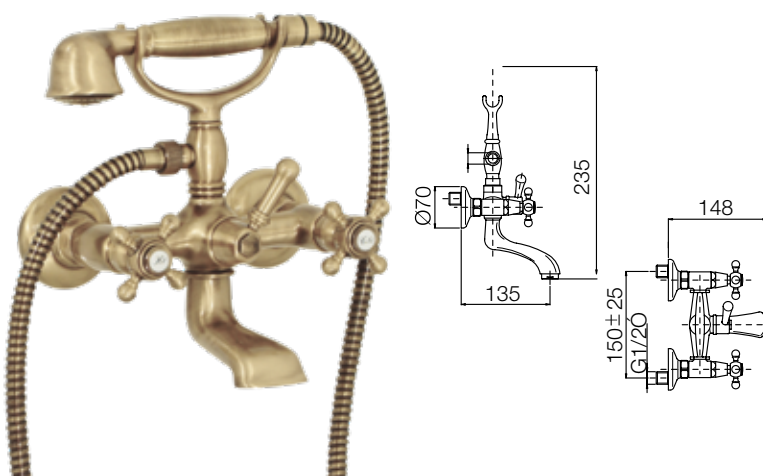

1900-1
Gruppo vasca
forcella
bassa con
doccia duplex
*External bath
mixer with
low cardle and
shower duplex*

cromo <i>chrome</i>	228.96	
	€ ~~190,80~~	
cromo-oro <i>chrome-gold</i>	€ ~~226,24~~	271.49
bronzo <i>bronze</i>	€ ~~306,48~~	367.78
rame <i>copper</i>	€ ~~306,48~~	367.78
~~cromo satinato <i>chrome sat.</i>~~	~~€ 306,48~~	
oro <i>gold</i>	€ ~~349,65~~	419.58

1900-1

borgo vecchio