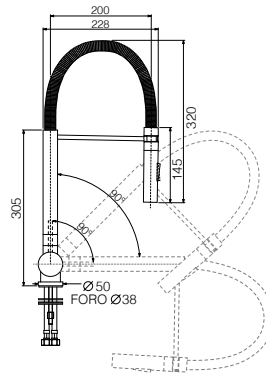

stylo

2900-34M

Monocomando
lavello sotto
finestra con
molla, doccia 2
getti ABS
*Single lever
kitchen faucet
underwindow
mixer with
spring, ABS
shower 2 jets*

cromo
chrome € 295,00

stylo

2900-34M

290-34M1

Monocomando
lavello sotto
finestra con
molla, doccia
professionale
a 2 getti in
ottone
*Single lever
kitchen faucet
underwindow
with spring,
brass
professional
shower 2 jets*