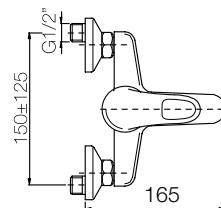

5000-17

5000-26
 Monocomando
 bidet con
 scarico 1" 1/4
 e aeratore
 orientabile
*Single lever
 bidet mixer
 jointed aerator
 and 1" 1/4 pop
 up waste*

cromo
 chrome € 70,73

5000-26

5000-3
 Monocomando
 vasca esterno
 con doccia
 supporto fisso
*Single lever
 bath mixer
 with shower
 fixed stand*