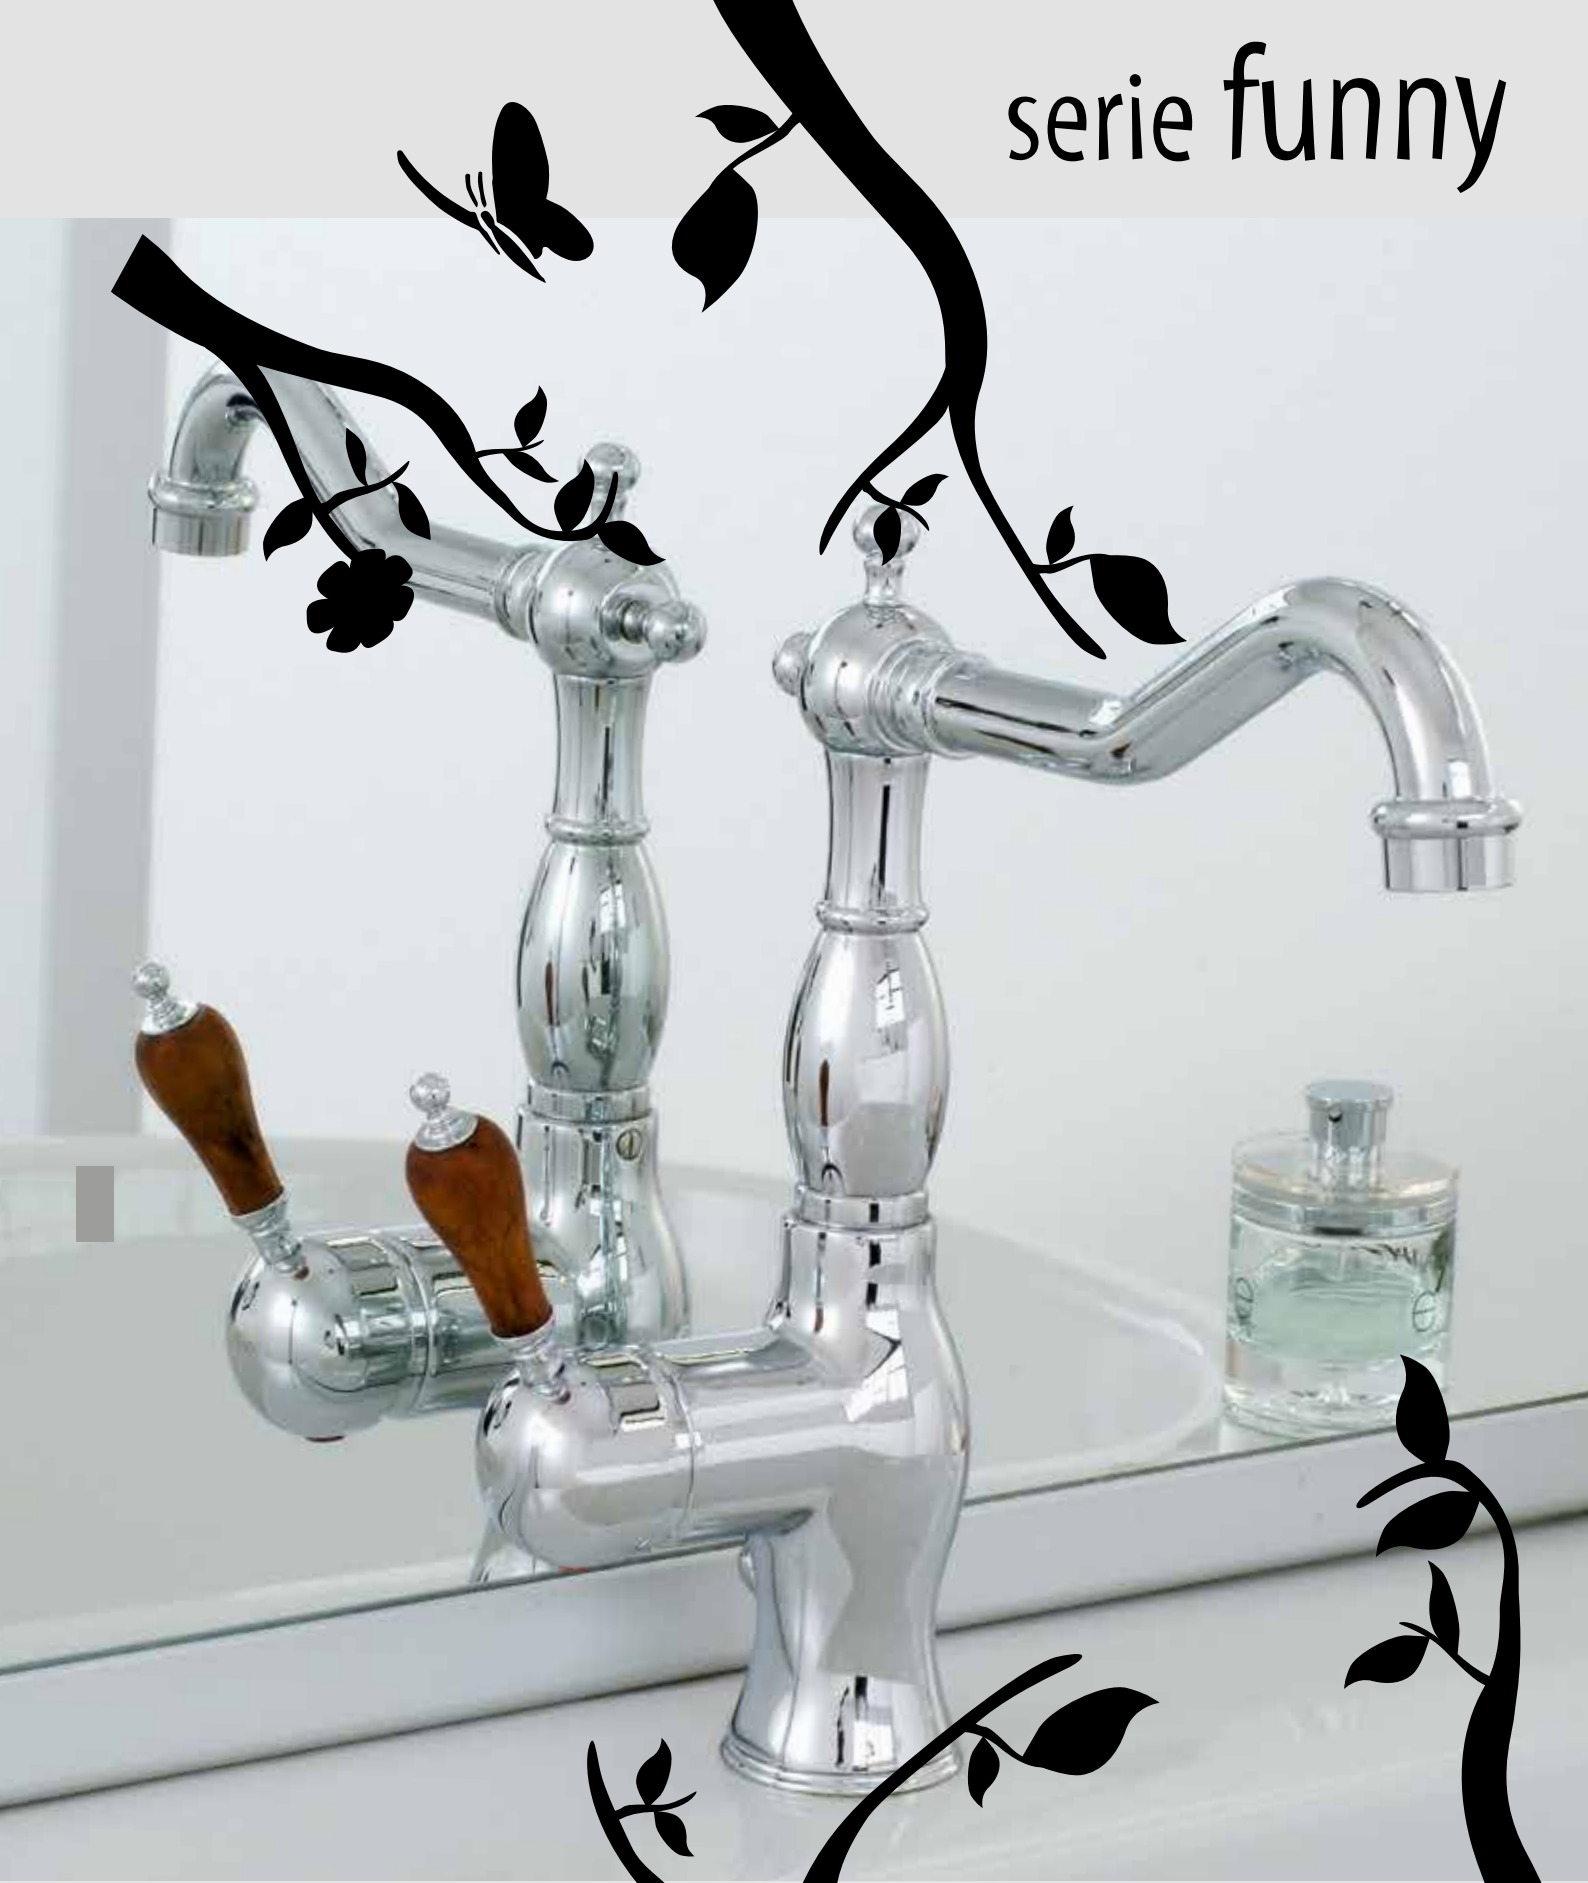

serie funny

rubinetterie

Nice