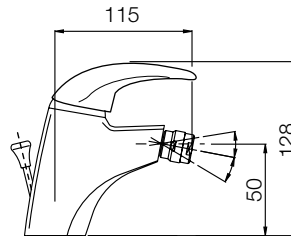

6000-17P

serie barney

rubinetterie

Nice

2100-17
 Monocomando
 lavabo con
 scarico 1" 1/4
 e aeratore
*Single lever
 wash basin
 mixer
 aerator and
 1" 1/4 pop up
 waste*

cromo
 chrome | € 86,94

2100-17

2100-26
 Monocomando
 bidet con
 scarico 1" 1/4
 e aeratore
 orientabile
*Single lever
 bidet mixer
 jointed aerator
 and 1" 1/4 pop
 up waste*