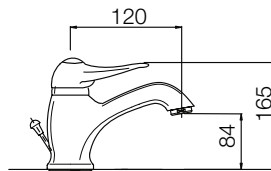

cromo <i>chrome</i>	€ 102,77
cromo oro <i>chrome gold</i>	€ 113,69
bronzo <i>bronze</i>	€ 178,50
rame <i>copper</i>	€ 178,50
cromo sat. <i>chrome sat.</i>	€ 178,50

archimede

2700-17

2700-26
 Monocomando
 bidet con
 scarico 1" 1/4
 e aeratore
 orientabile
*Single lever
 bidet
 mixer jointed
 aerator and
 1" 1/4 pop up
 waste*