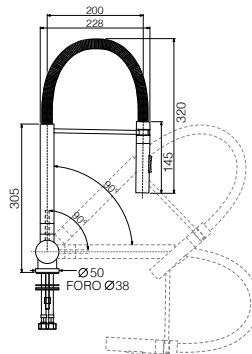

2900-34M
Monocomando
lavello sotto
finestra con
molla, doccia 2
getti ABS
*Single lever
kitchen faucet
underwindow
mixer with
spring, ABS
shower 2 jets*