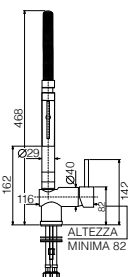

cromo | € 290,50
chrome

290-37M1