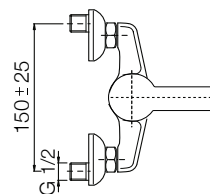

cromo
 chrome € 120,35

2200-28

2200-3
 Monocomando
 vasca
 esterno con
 doccia duplex
*Single lever
 bath mixer with
 shower duplex*

cromo
 chrome € 143,20

2200-3

2200-5
 Monocomando
 doccia esterno
 con doccia
 duplex
*Single lever
 mixer with
 shower duplex*