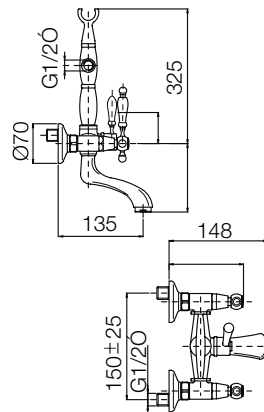

1950-28

cromo leva bianca
chrome white handle

bronzo leva bianca
bronze white handle

rame leva bianca
copper white handle

1950-2
Gruppo vasca
forcella
alta con
doccia duplex
*External bath
mixer with
high cradle and
shower duplex*