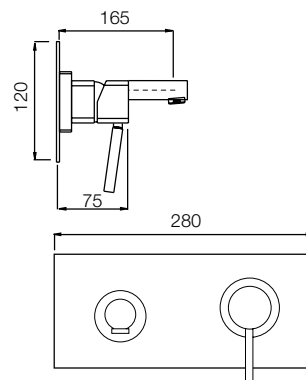

2900-10P
Monocomando
lavabo incasso
con piastra
a muro
*Built-in single
lever wash
basin mixer
with wall-
mounting plate*

cromo <i>chrome</i>	€ 262,20
leva color <i>color handler</i>	€ 274,55
cromo sat. <i>chrome sat.</i>	€ 308,65

2900-10P