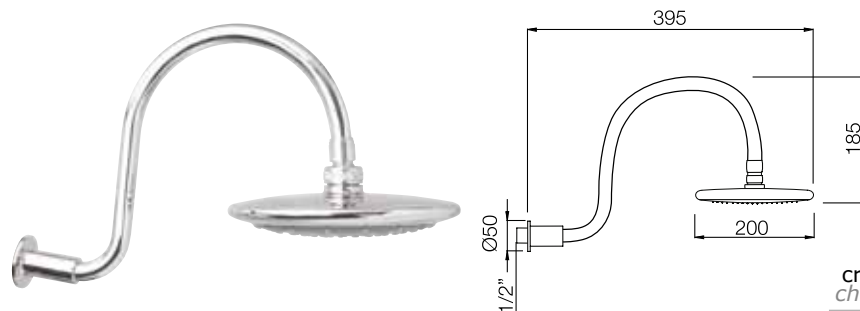

646

647

Braccio
doccia "Cubo"
in ottone con
soffione in ABS

*Brass shower
arm "Cubo"
with ABS
shower head*

cromo
chrome € 187,10

647

648

Braccio doccia
dritto "Bloom"
cm 35 attacco
1/2 con soffione
anticalcare ABS
Ø20

*Arm shower
straight "Bloom"
cm 35 attack
1/2 ABS shower
head with
rubber clean
Ø20*

cromo
chrome € 162,25

648

doccia

doccia

649

Braccio doccia
curvo "Bloom"
cm 35 attacco
1/2 con soffione
anticalcare
ABS Ø20
Curved arm
shower "Bloom"
cm 35 attack
1/2 ABS shower
head with rubber
clean Ø20