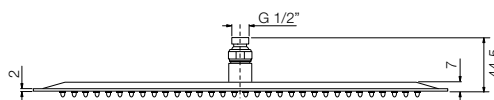

Soffione ovale
in acciaio inox
anticalcare con
snodo
*Oval showerhead
Splash inox
steel antilime-
stone with joint*

codice - code	mm	colore - colour	€
707	250 x 350	cromo / chrome	488,91

708

709

710

codice - code		colore - colour	€
708	Solo braccio doccia dritto cm 35	cromo / chrome	64,54
709	Solo braccio doccia curvo attacco da 1/2"	cromo / chrome	84,29
710	Solo braccio doccia quadro	cromo / chrome	76,39