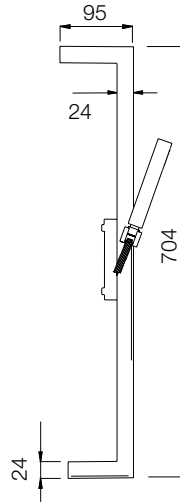

cromo
chrome € 260,40

626

627
Saliscendi
"Bloom" asta
ellittica cm 4,5
con doccia, flex
cm 150 presa
acqua e
porta sapone
Brass sliding
"Bloom" bar
elliptic cm 4,5
with shower
cm 150 flex
water outlet
and soap holder