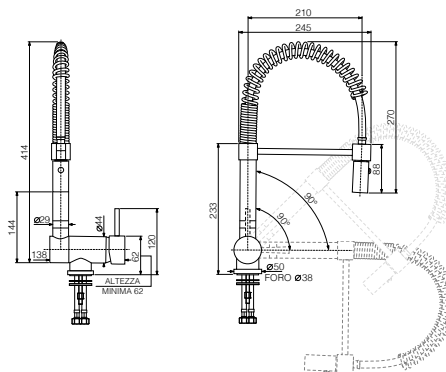

290-34M5

Monocomando
lavello sotto-
finestra con
molla doccia 2
getti in ottone
*Single lever
kitchen faucet
underwindow
mixer with
spring, brass
shower 2 jets*