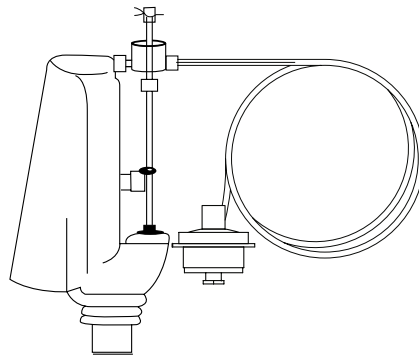

86
Sifone pesante
1"1/2
*1"1/2 heavy
siphon*

cromo <i>chrome</i>	€ 20,39
------------------------	---------

85

86

105
Batteria ad aria,
in ottone, con
sifone ghisa
plastificata
brevetto "Catis"
*Air brass bateria
with cast iron
siphon "catis"
patent*