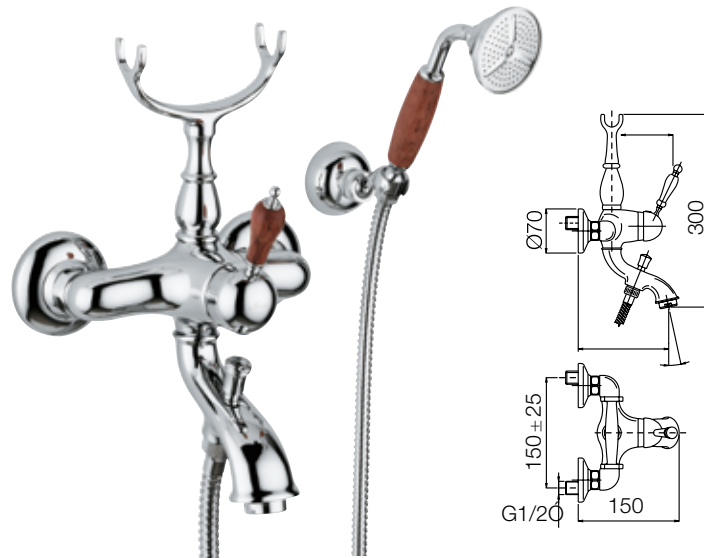

6000-26

6000-10
 Monocomando
 lavabo incasso
*Built-in single
 lever wash
 basin mixer*

cromo leva bianca <i>chrome white handle</i>	€ 122,36
bronzo leva bianca <i>bronze white handle</i>	€ 155,04
rame leva bianca <i>copper white handle</i>	€ 155,04

6000-10

funny

6000-3
Monocomando
vasca
esterno con
doccia duplex
*Single lever
bath mixer
with shower
duplex*

cromo leva bianca <i>chrome white handle</i>	€ 228,50
bronzo leva bianca <i>bronze white handle</i>	€ 340,34
rame leva bianca <i>copper white handle</i>	€ 340,34