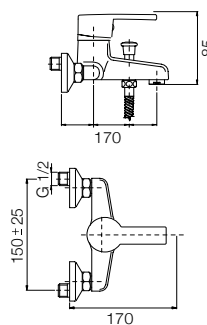

cromo
chrome € 143,20

2600-3

2600-5
Monocomando
doccia esterno
con doccia
duplex
*Single lever
mixer with
shower duplex*