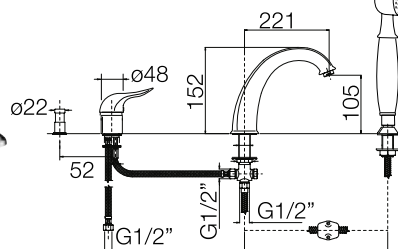

2800-7

2800-6
Monocomando
vasca
applicazione
orizzontale con
deviatore con
bocca
con doccia
estraibile
*Horizontal
application
bath border
mixer with
spout,
diverter and
extractable
shower*

cromo <i>chrome</i>	€ 253,26
cromo oro <i>chrome gold</i>	€ 269,88
bronzo <i>bronze</i>	€ 387,95
rame <i>copper</i>	€ 387,95
cromo sat. <i>chrome sat.</i>	€ 387,95