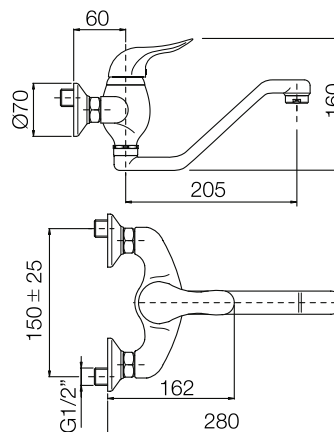

2800-33
Monocomando
lavello a
parete con
canna girevole
*Single lever
sink mixer wall
mounted with
swinging spout*

cromo <i>chrome</i>	€ 112,27
cromo oro <i>chrome gold</i>	€ 116,74
colore <i>color</i>	€ 130,35
sfumato cromo <i>france land - chrome</i>	€ 143,62
bronzo <i>bronze</i>	€ 196,84
rame <i>copper</i>	€ 196,84
cromo sat. <i>chrome sat.</i>	€ 196,84

2800-33

2800-36
Monocomando
lavello
monoforo con
canna girevole
*Single lever
sink mixer
with swinging
spout*