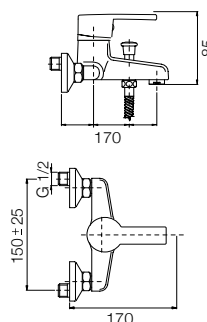

cromo
chrome € 143,20

2200-3

2200-5
Monocomando
doccia esterno
con doccia
duplex
*Single lever
mixer with
shower duplex*