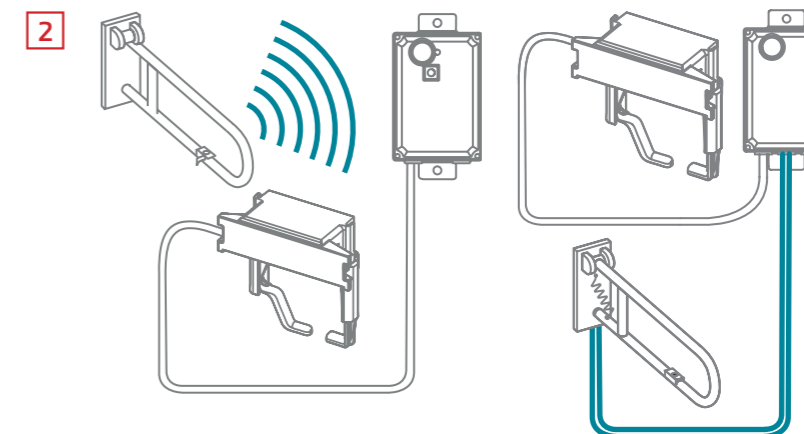

Компоненты для установки  
дистанционной активации TECEplanus:

1. Панель смыва TECEplanus
2. Механизм дистанционной активации смыва (поручень с кнопкой активации в комплект не входит)
3. Трансформатор (арт. 9810003)