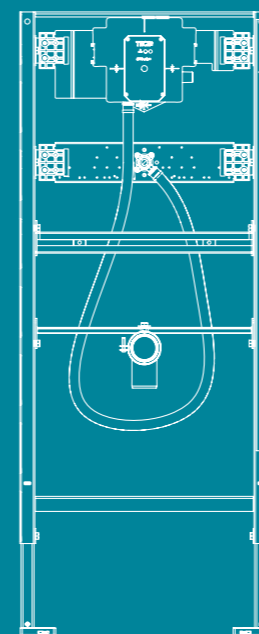

Застенный модуль TECE для писсуара с клапаном смыва U1

TECEsquare

TECEloop

TECEsolid

TECEplanus

TECEnow

TECEambia

Застенный модуль TECE для писсуара с клапаном смыва U2