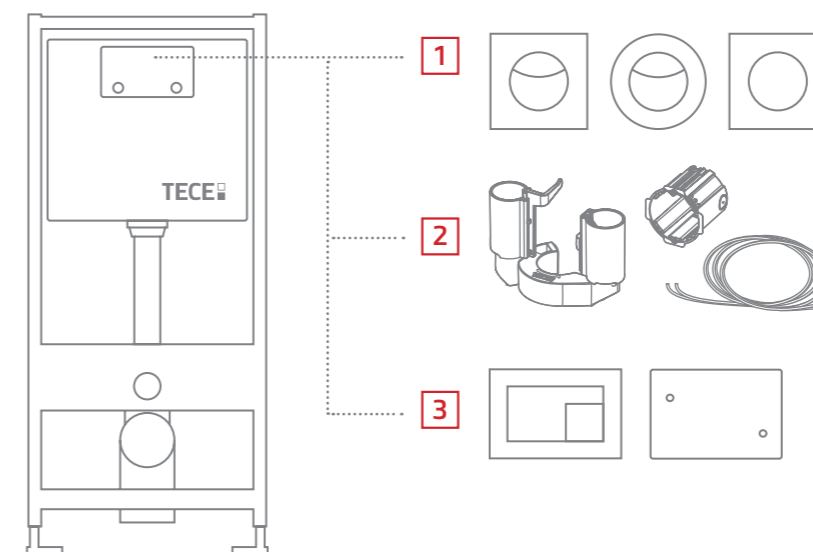

TECEflushpoint пневматическая дистанционная
пластиковая панель смыва унитаза
Размер (ш x в x г): 95 x 95 x 5 мм

- Для систем с одинарным и двойным смывом
- Возможна установка совместно с любыми механическими панелями смыва TECE
- Монтируется в перегородки и стены, а также в мебель
- Удаление от застенного бачка до 1,7 м
- Привод устанавливается на сливной клапан без дополнительных изменений в конструкции бачка