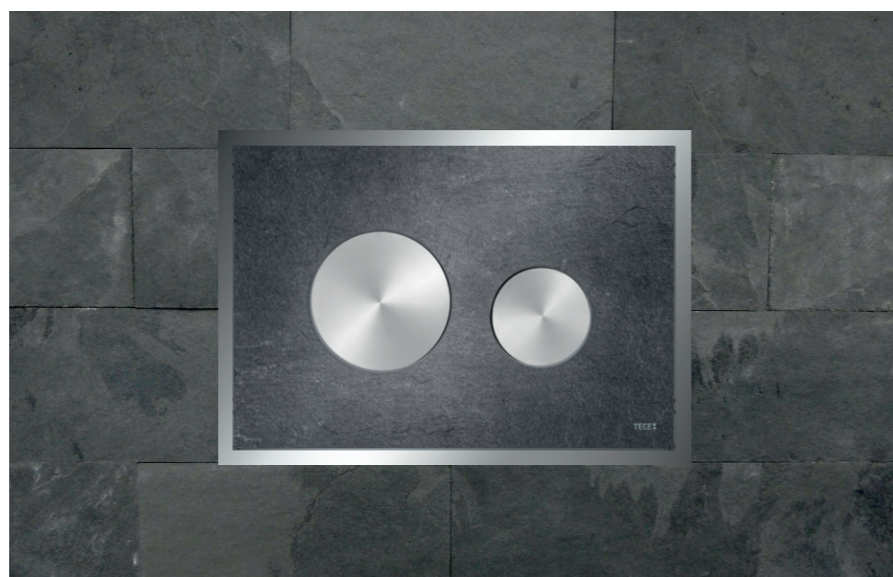

Металлическая декоративная рамка закрывает неровности плитки.

Ассортимент

Монтажные рамки для установки на уровне стены

Монтажные рамки для панелей смыва для унитазов

Сталь	9240644
Белый	9240646
Черный	9240647
Позолоченная	9240648
Хром глянцевый	9240649

Монтажная рамка для панелей смыва для писсуаров

Белый	9242646
Черный	9242647
Позолоченная	9242648
Хром глянцевый	9242649

Монтажная рамка для панелей TECEffio для писсуаров

Хром глянцевый	9240040
Белый	9240041
Черный глянцевый	9240042

Дистанционные рамки

Для панелей смыва для унитазов

Устанавливается при толщине обшивки стены менее 15 мм только для пластиковых панелей TECEnow, TECEloop, TECEvelvet.

Белый	9240410
Хром глянцевый	9240411
Хром матовый	9240412
Черный	9240415

Для панелей смыва для унитазов

Устанавливается при толщине обшивки менее 18 мм только для серии TECESolid.

Белый	9240440
Серый	9240441

Декоративные рамки

Стальные декоративные рамки для закрытия кромки плитки

Сатин	9240643
Хром глянцевый	9240645

Дистанционные рамки используются не только для монтажа вровень со стеной, но и при недостаточной толщине обшивки стены. Обратите внимание, что для разных панелей — разные дистанционные рамки.