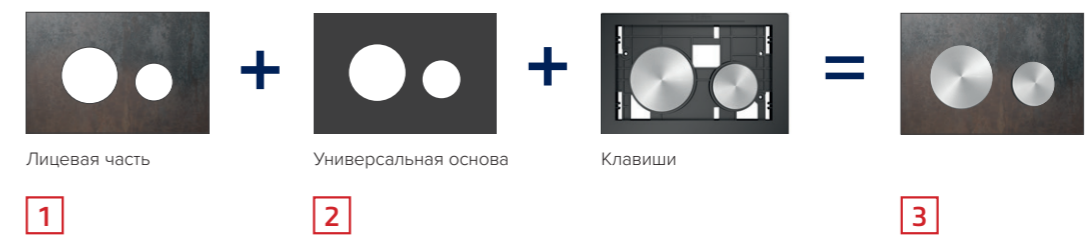

TECEloop modular МОДУЛЬНАЯ СИСТЕМА

Максимальный уровень интеграции: универсальная основа, позволяющая получить лицевую панель из любого материала. Теперь можно выбирать не из предложенного, а из того, что хочется. Свобода творчества!

1. Из выбранного материала с помощью шаблона вырезается лицевая часть панели смыва (толщина материала должна составлять 5 мм)
2. Вырезанный элемент приклеивается на универсальную основу
3. Получившаяся лицевая панель устанавливается на клавиши панели смыва TECEloop modular

Универсальная основа

Размер (ш x в x г): 216 x 145 x 6 мм

9240631

Клавиши для лицевой панели, пластик

9240663
Белый глянцевый

9240618
Белый матовый

9240666
Хром глянцевый

9240665
Хром матовый

9240669**
Шлифованная
нержавеющая сталь,
сатин

9240664
Белый глянцевый,
антибактериальные

9240667
Черный глянцевый

9240619
Черный матовый

9240668
Позолоченный

* Покрытие против
отпечатков пальцев

Возможна установка с монтажной рамкой
для монтажа на уровне стены и декоративной
рамкой для закрытия кромки плитки (стр. 36-39)