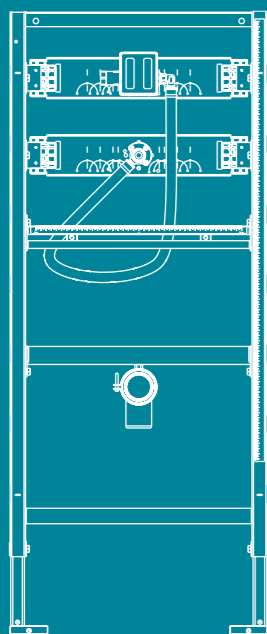

TECEvelvet

TECEplanus

TECEnow

TECEambia

TECEflushpoint

Все панели смыва TECE совместимы со всеми бачками TECE и взаимозаменяемы даже по прошествии десятилетий: во время ремонта их можно поменять вне зависимости от серии и года выпуска. Проектирование и дизайн с модульной системой — сделано в TECE.