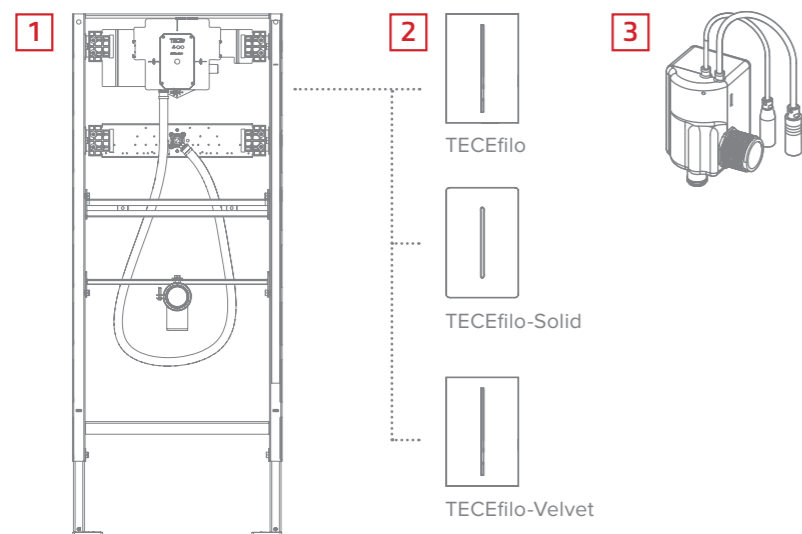

### Компоненты для установки панели смыва TECEfilo:

1. Лицевая панель TECEfilo
2. Картридж TECEfilo 7,2 В или 230/12 В
3. Застенный модуль с корпусом клапана смыва TECE U 2

Картридж TECEfilo,  
питание от батареи  
7,2 В  
9242091